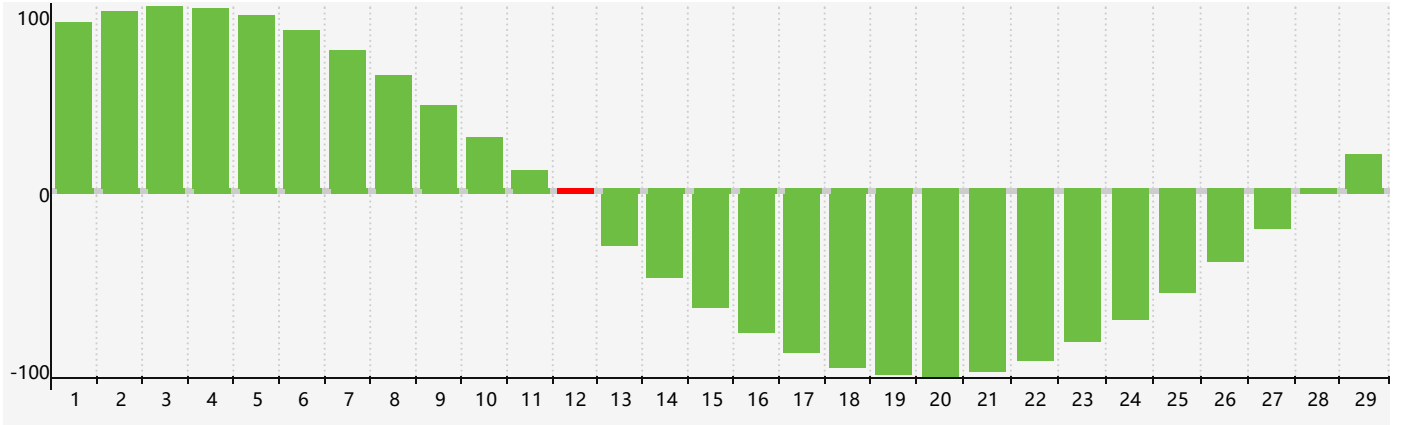

### 智力節律曲线图 - 2024年2月

### 情感節律曲线图 - 2024年2月

### 身體節律曲线图 - 2024年2月

公曆2024年二月 農曆甲辰年 [龍年]

星期日	星期一	星期二	星期三	星期四	星期五	星期六
十八 28	十九 29	二十 30 身體臨界日	廿一 31	廿二 1 情感臨界日	廿三 2	廿四 3
立春 廿五 4	廿六 5	廿七 6	廿八 7	廿九 8	三十 9	正月初一 10
初二 11	初三 12 智力臨界日	初四 13	初五 14	初六 15	初七 16	初八 17
初九 18	雨水 初十 19	十一 20	十二 21	十三 22 身體臨界日	十四 23	十五 24
十六 25	十七 26	十八 27	十九 28	二十 29 情感臨界日	廿一 1	廿二 2