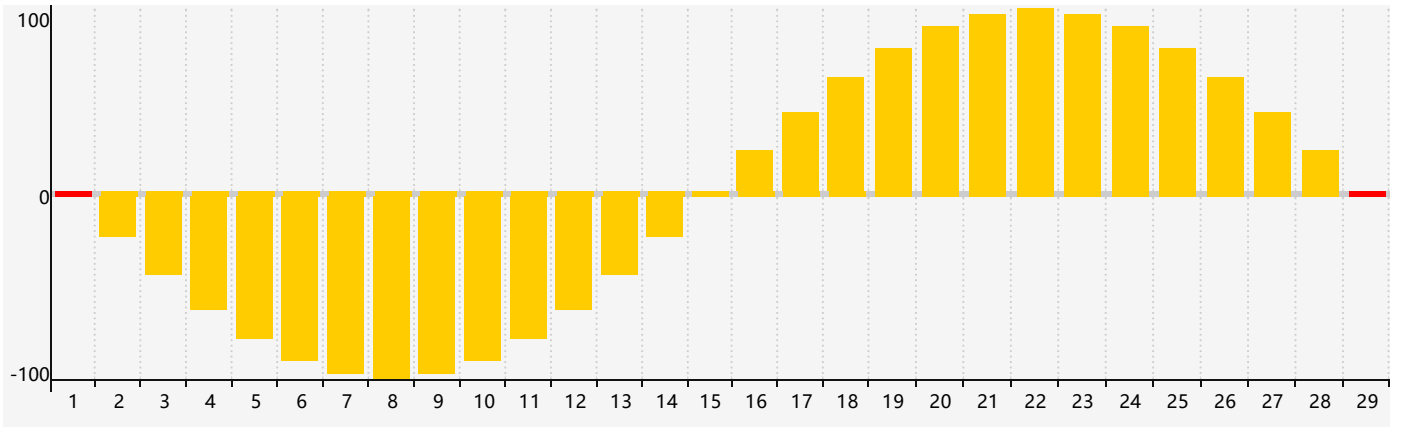

### 智力節律曲线图 - 2024年2月

### 情感節律曲线图 - 2024年2月

### 身體節律曲线图 - 2024年2月

公曆2024年二月 農曆甲辰年 [龍年]

星期日	星期一	星期二	星期三	星期四	星期五	星期六
十八 28	十九 29	二十 30 身體臨界日	廿一 31	廿二 1 情感臨界日	廿三 2	廿四 3
立春 廿五 4	廿六 5	廿七 6	廿八 7	廿九 8	三十 9	正月初一 10
初二 11	初三 12 智力臨界日	初四 13	初五 14	初六 15	初七 16	初八 17
初九 18	雨水 初十 19	十一 20	十二 21	十三 22 身體臨界日	十四 23	十五 24
十六 25	十七 26	十八 27	十九 28	二十 29 情感臨界日	廿一 1	廿二 2