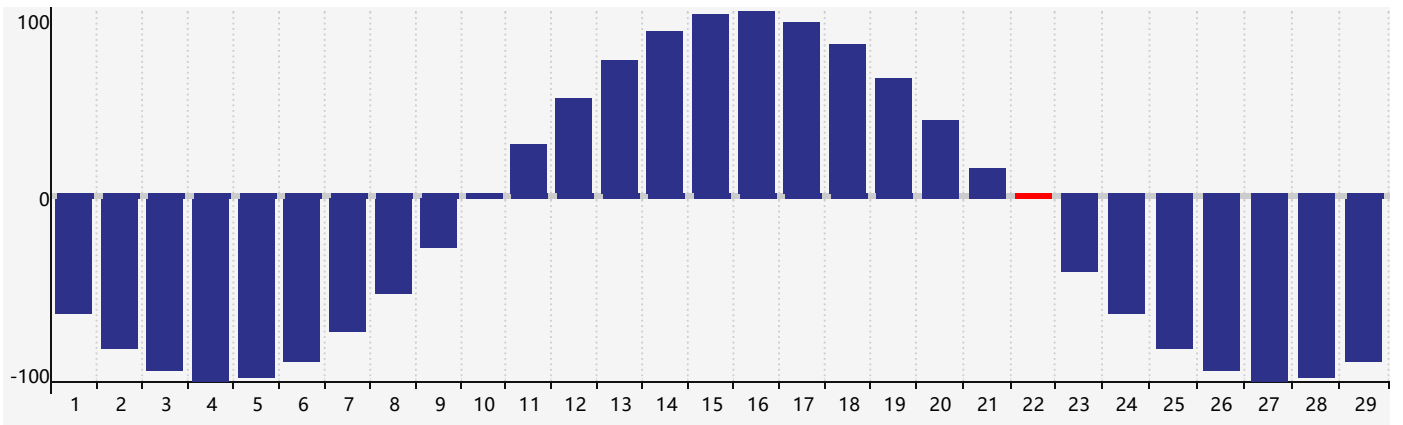

### 智力節律曲线图 - 2024年2月

### 情感節律曲线图 - 2024年2月

### 身體節律曲线图 - 2024年2月

公曆2024年二月 農曆甲辰年 [龍年]

星期日	星期一	星期二	星期三	星期四	星期五	星期六
十八 28	十九 29	二十 30 身體臨界日	廿一 31	廿二 1 情感臨界日	廿三 2	廿四 3
立春 廿五 4	廿六 5	廿七 6	廿八 7	廿九 8	三十 9	正月初一 10
初二 11	初三 12 智力臨界日	初四 13	初五 14	初六 15	初七 16	初八 17
初九 18	雨水 初十 19	十一 20	十二 21	十三 22 身體臨界日	十四 23	十五 24
十六 25	十七 26	十八 27	十九 28	二十 29 情感臨界日	廿一 1	廿二 2