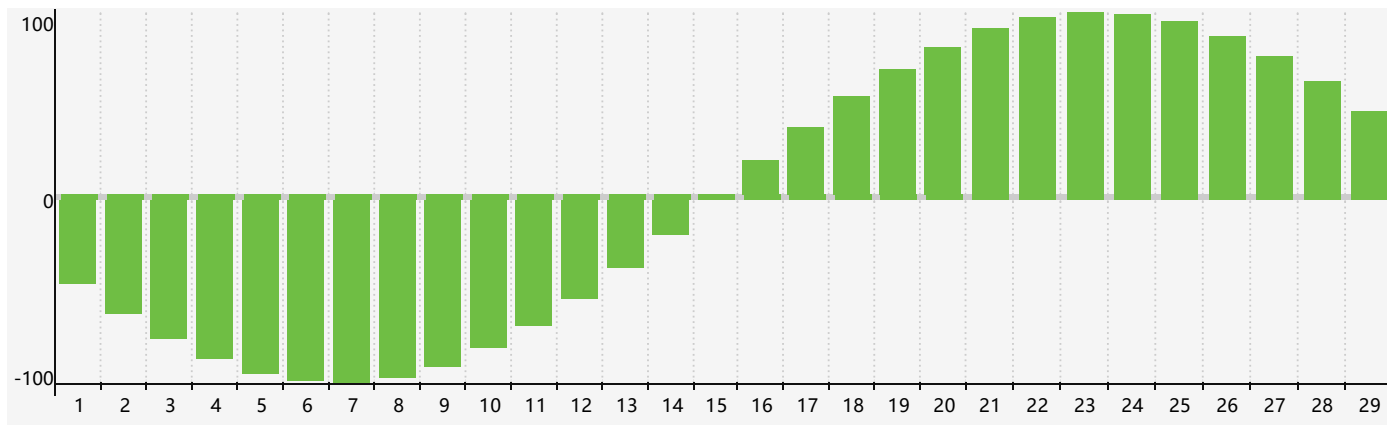

### 智力節律曲线图 - 2024年2月

### 情感節律曲线图 - 2024年2月

### 身體節律曲线图 - 2024年2月

公曆2024年二月 農曆甲辰年 [龍年]

星期日	星期一	星期二	星期三	星期四	星期五	星期六
十八 28	十九 29	二十 30 智力臨界日	廿一 31	廿二 1 身體臨界日	廿三 2	廿四 3
立春 廿五 4	廿六 5	廿七 6	廿八 7	廿九 8	三十 9 情感臨界日	正月 初一 10
初二 11	初三 12	初四 13	初五 14	初六 15	初七 16	初八 17
初九 18	雨水 初十 19	十一 20	十二 21	十三 22	十四 23	十五 24 身體臨界日
十六 25	十七 26	十八 27	十九 28	二十 29	廿一 1	廿二 2