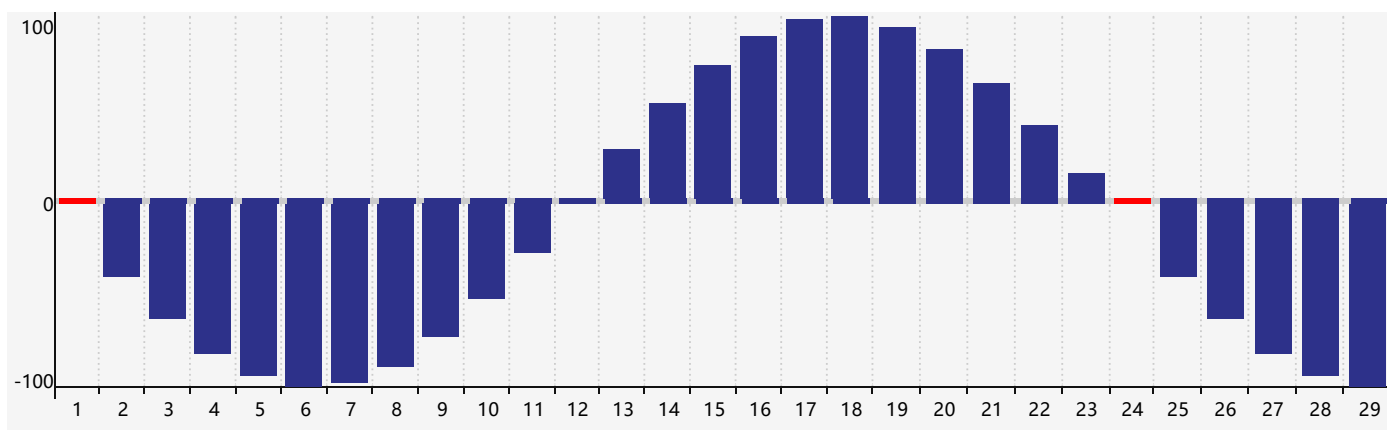

### 智力節律曲线图 - 2024年2月

### 情感節律曲线图 - 2024年2月

### 身體節律曲线图 - 2024年2月

公曆2024年二月 農曆甲辰年 [龍年]

星期日	星期一	星期二	星期三	星期四	星期五	星期六
十八 28	十九 29	二十 30 智力臨界日	廿一 31	廿二 1 身體臨界日	廿三 2	廿四 3
立春 廿五 4	廿六 5	廿七 6	廿八 7	廿九 8	三十 9 情感臨界日	正月 初一 10
初二 11	初三 12	初四 13	初五 14	初六 15	初七 16	初八 17
初九 18	雨水 初十 19	十一 20	十二 21	十三 22	十四 23	十五 24 身體臨界日
十六 25	十七 26	十八 27	十九 28	二十 29	廿一 1	廿二 2