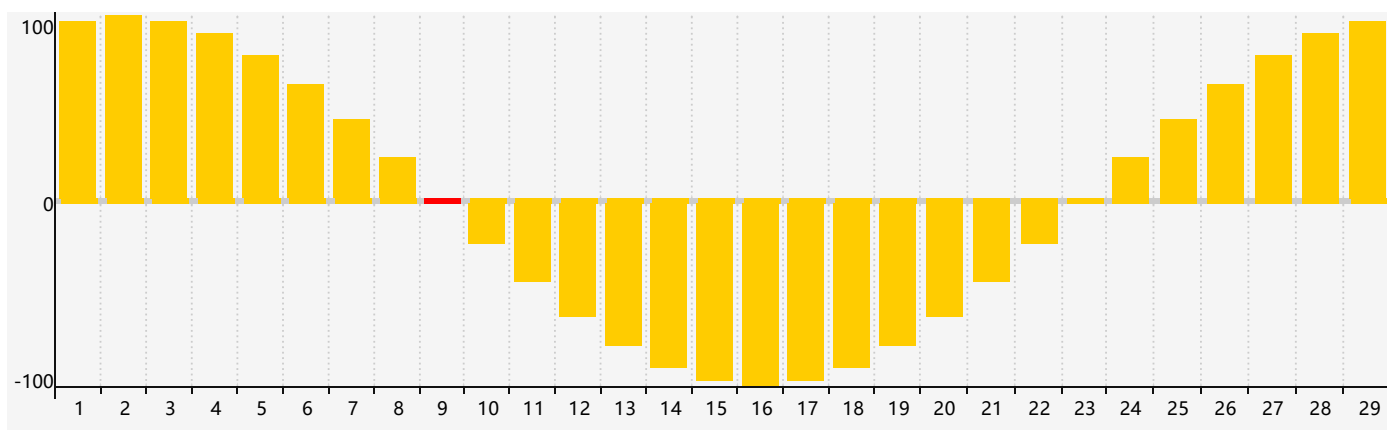

### 智力節律曲线图 - 2024年2月

### 情感節律曲线图 - 2024年2月

### 身體節律曲线图 - 2024年2月

公曆2024年二月 農曆甲辰年 [龍年]

星期日	星期一	星期二	星期三	星期四	星期五	星期六
十八 28	十九 29	二十 30 智力臨界日	廿一 31	廿二 1 身體臨界日	廿三 2	廿四 3
立春 廿五 4	廿六 5	廿七 6	廿八 7	廿九 8	三十 9 情感臨界日	正月 初一 10
初二 11	初三 12	初四 13	初五 14	初六 15	初七 16	初八 17
初九 18	雨水 初十 19	十一 20	十二 21	十三 22	十四 23	十五 24 身體臨界日
十六 25	十七 26	十八 27	十九 28	二十 29	廿一 1	廿二 2