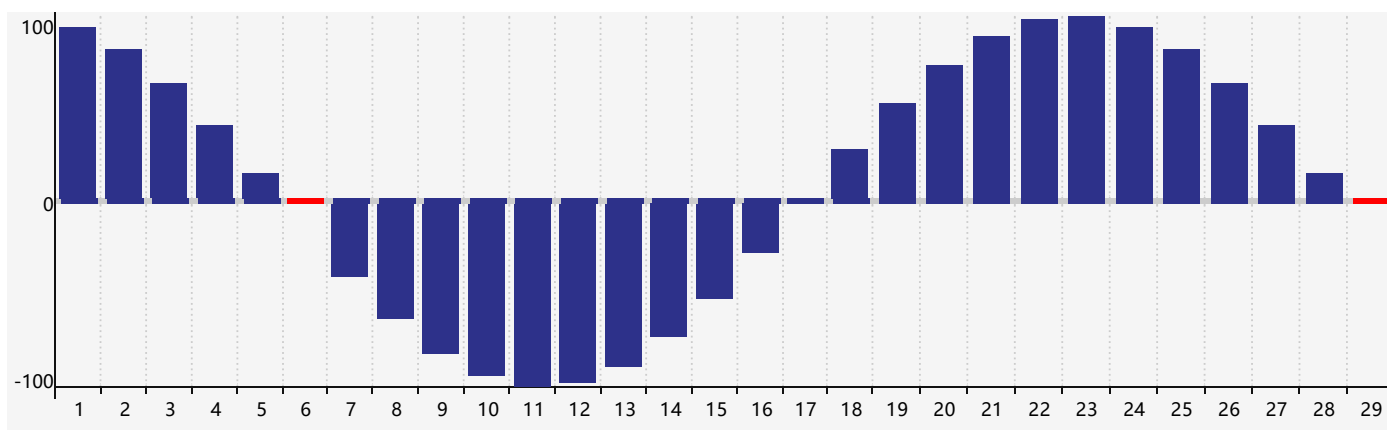

智力節律曲线图 - 2024年2月

情感節律曲线图 - 2024年2月

身體節律曲线图 - 2024年2月

公曆2024年二月 農曆甲辰年 [龍年]

星期日	星期一	星期二	星期三	星期四	星期五	星期六
十八 28	十九 29 情感臨界日	二十 30	廿一 31	廿二 1	廿三 2	廿四 3
立春 廿五 4	廿六 5	廿七 6 身體臨界日	廿八 7	廿九 8	三十 9	正月初一 10
初二 11	初三 12	初四 13	初五 14	初六 15	初七 16	初八 17
初九 18	雨水 初十 19 智力臨界日	十一 20	十二 21	十三 22	十四 23	十五 24
十六 25	十七 26 情感臨界日	十八 27	十九 28	二十 29 身體臨界日	廿一 1	廿二 2