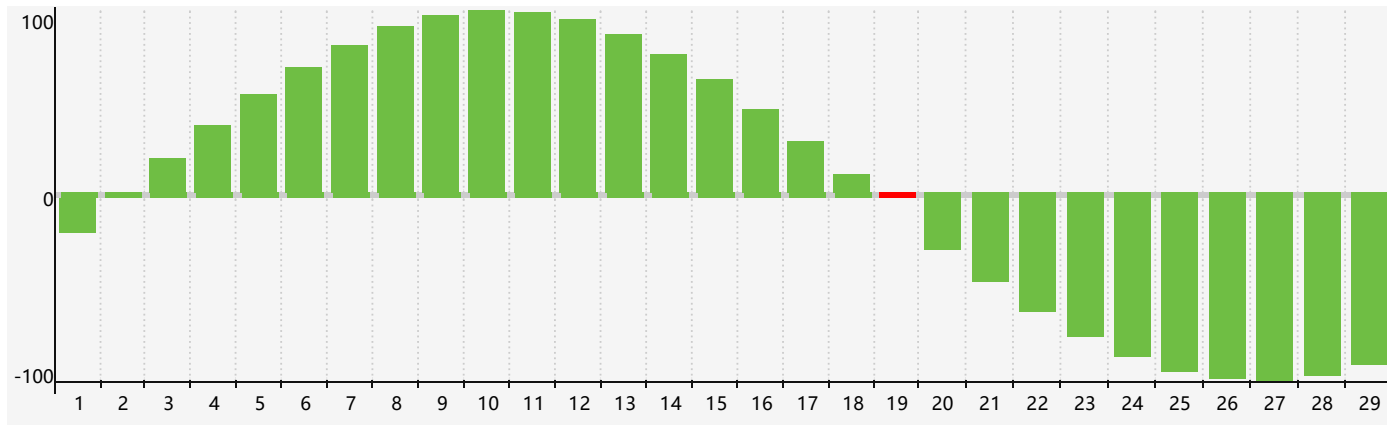

智力節律曲线图 - 2024年2月

情感節律曲线图 - 2024年2月

身體節律曲线图 - 2024年2月

公曆2024年二月 農曆甲辰年 [龍年]

星期日	星期一	星期二	星期三	星期四	星期五	星期六
十八 28	十九 29 情感臨界日	二十 30	廿一 31	廿二 1	廿三 2	廿四 3
立春 廿五 4	廿六 5	廿七 6 身體臨界日	廿八 7	廿九 8	三十 9	正月初一 10
初二 11	初三 12	初四 13	初五 14	初六 15	初七 16	初八 17
初九 18	雨水 初十 19 智力臨界日	十一 20	十二 21	十三 22	十四 23	十五 24
十六 25	十七 26 情感臨界日	十八 27	十九 28	二十 29 身體臨界日	廿一 1	廿二 2