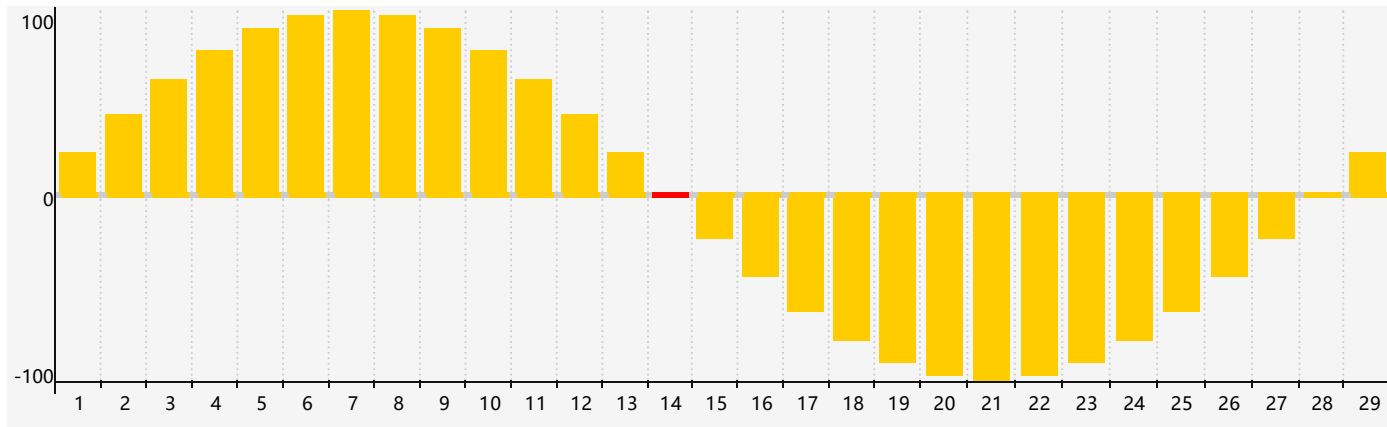

情感節律曲线图 - 2024年2月

公曆2024年二月 農曆甲辰年 [龍年]

| 星期日 | 星期一 | 星期二 | 星期三 | 星期四 | 星期五 | 星期六 |
|------------|-------------|-------|----------------|-------|-------|-------------|
| 十八 28 | 十九 29 | 二十 30 | 廿一 31 | 廿二 1 | 廿三 2 | 廿四 3 |
| 立春 廿五 4 | 廿六 5 | 廿七 6 | 廿八 7 | 廿九 8 | 三十 9 | 正月 初一 10 |
| 初二 11 | 初三 12 | 初四 13 | 初五 14 情感臨界日 | 初六 15 | 初七 16 | 初八 17 |
| 初九 18 | 雨水 初十 19 | 十一 20 | 十二 21 | 十三 22 | 十四 23 | 十五 24 |
| 十六 25 | 十七 26 | 十八 27 | 十九 28 | 二十 29 | 廿一 1 | 廿二 2 |