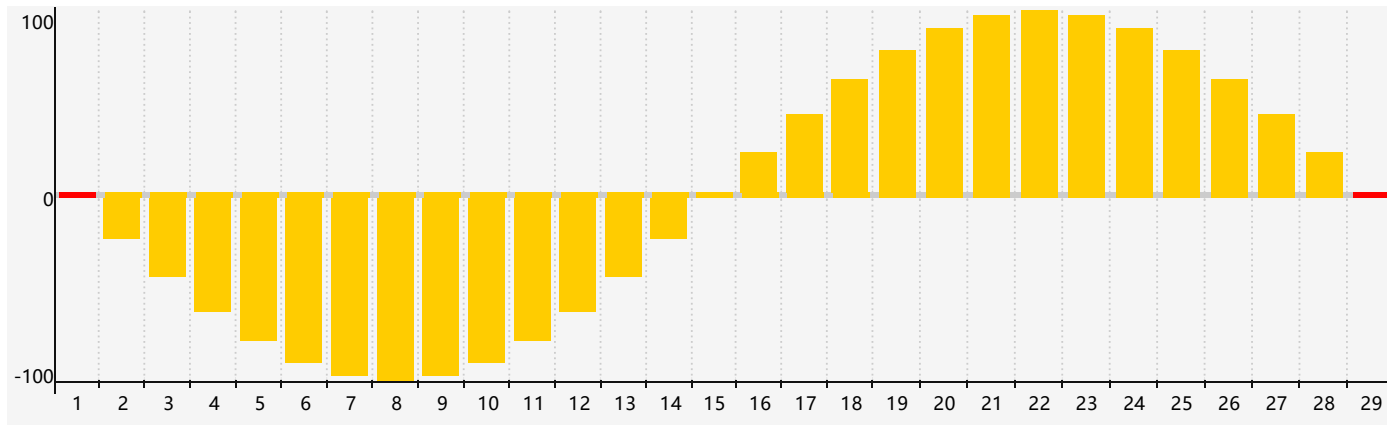

情感節律曲线图 - 2024年2月

公曆2024年二月 農曆甲辰年 [龍年]

星期日	星期一	星期二	星期三	星期四	星期五	星期六
十八 28	十九 29	二十 30	廿一 31	廿二 1 情感臨界日	廿三 2	廿四 3
立春 廿五 4	廿六 5	廿七 6	廿八 7	廿九 8	三十 9	正月初一 10
初二 11	初三 12	初四 13	初五 14	初六 15	初七 16	初八 17
初九 18	雨水 初十 19	十一 20	十二 21	十三 22	十四 23	十五 24
十六 25	十七 26	十八 27	十九 28	二十 29 情感臨界日	廿一 1	廿二 2