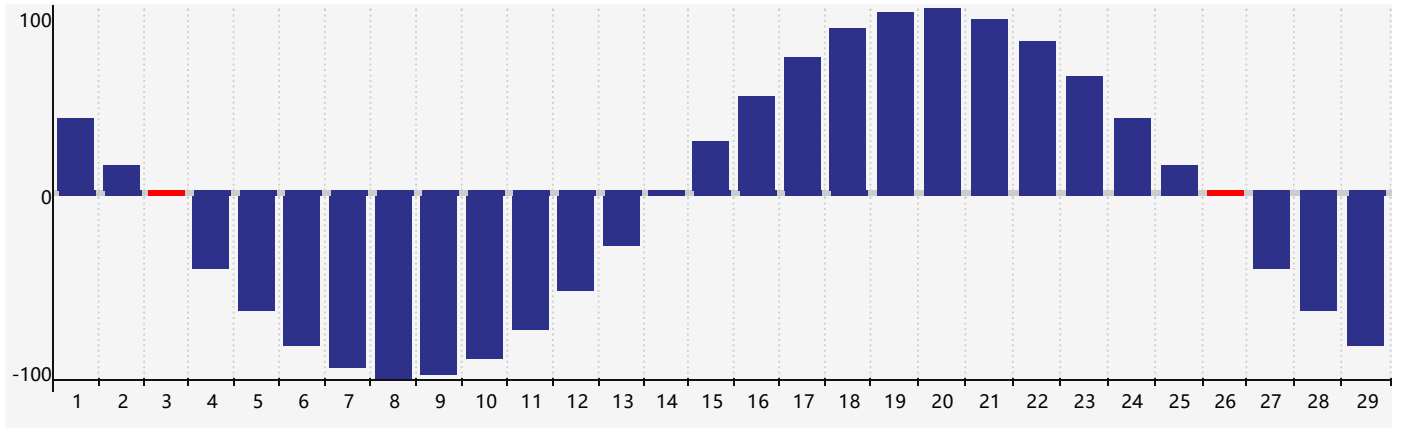

身體節律曲线图 - 2024年2月

公曆2024年二月 農曆甲辰年 [龍年]

星期日	星期一	星期二	星期三	星期四	星期五	星期六
十八 28	十九 29	二十 30	廿一 31	廿二 1	廿三 2	廿四 3 身體臨界日
立春 廿五 4	廿六 5	廿七 6	廿八 7	廿九 8	三十 9	正月 初一 10
初二 11	初三 12	初四 13	初五 14	初六 15	初七 16	初八 17
初九 18	雨水 初十 19	十一 20	十二 21	十三 22	十四 23	十五 24
十六 25	十七 26 身體臨界日	十八 27	十九 28	二十 29	廿一 1	廿二 2