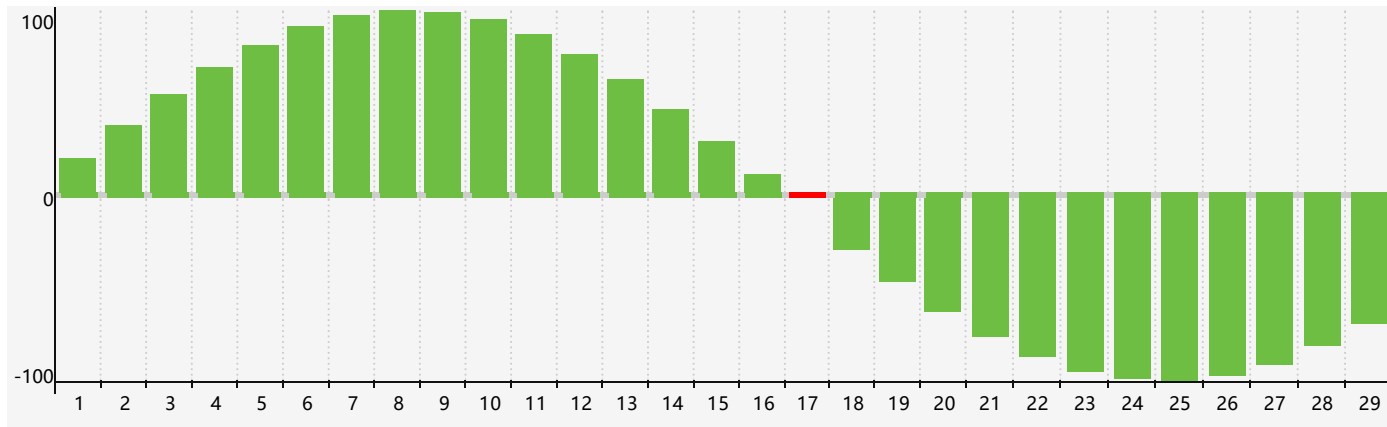

智力節律曲线图 - 2024年2月

公曆2024年二月 農曆甲辰年 [龍年]

星期日	星期一	星期二	星期三	星期四	星期五	星期六
十八 28	十九 29	二十 30	廿一 31	廿二 1	廿三 2	廿四 3
立春 廿五 4	廿六 5	廿七 6	廿八 7	廿九 8	三十 9	正月 初一 10
初二 11	初三 12	初四 13	初五 14	初六 15	初七 16	初八 17 智力臨界日
初九 18	雨水 初十 19	十一 20	十二 21	十三 22	十四 23	十五 24
十六 25	十七 26	十八 27	十九 28	二十 29	廿一 1	廿二 2