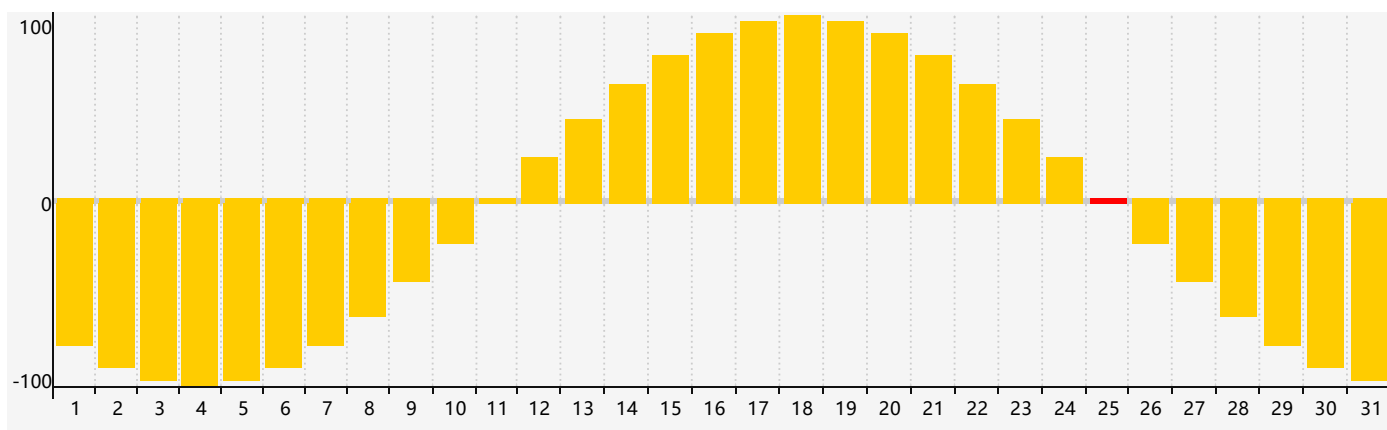

智力節律曲线图 - 2024年3月

情感節律曲线图 - 2024年3月

身體節律曲线图 - 2024年3月

公曆2024年三月 農曆甲辰年 [龍年]

星期日	星期一	星期二	星期三	星期四	星期五	星期六
十六 25	十七 26 情感臨界日 身體臨界日	十八 27	十九 28	二十 29	廿一 1	廿二 2
廿三 3	廿四 4	驚蟄 廿五 5	廿六 6	廿七 7	廿八 8	廿九 9
二月初一 10	初二 11	初三 12	初四 13	初五 14	初六 15	初七 16
初八 17	初九 18	初十 19	春分 十一 20 身體臨界日	十二 21	十三 22	十四 23 智力臨界日
十五 24	十六 25 情感臨界日	十七 26	十八 27	十九 28	二十 29	廿一 30
廿二 31	廿三 1	廿四 2	廿五 3	清明 廿六 4	廿七 5	廿八 6