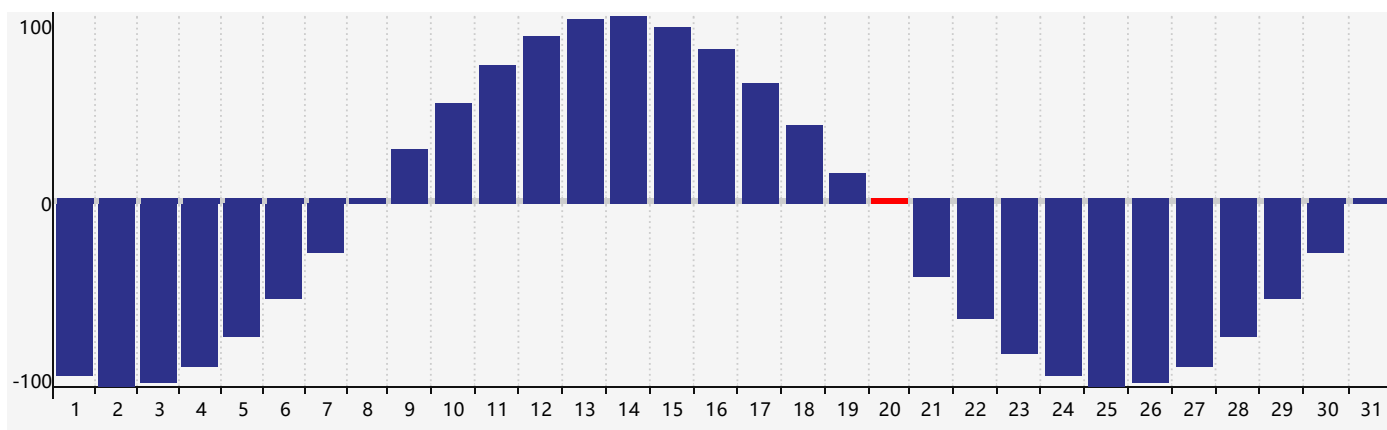

智力節律曲线图 - 2024年3月

情感節律曲线图 - 2024年3月

身體節律曲线图 - 2024年3月

公曆2024年三月 農曆甲辰年 [龍年]

星期日	星期一	星期二	星期三	星期四	星期五	星期六
十六 25	十七 26 情感臨界日 身體臨界日	十八 27	十九 28	二十 29	廿一 1	廿二 2
廿三 3	廿四 4	驚蟄 廿五 5	廿六 6	廿七 7	廿八 8	廿九 9
二月初一 10	初二 11	初三 12	初四 13	初五 14	初六 15	初七 16
初八 17	初九 18	初十 19	春分 十一 20 身體臨界日	十二 21	十三 22	十四 23 智力臨界日
十五 24	十六 25 情感臨界日	十七 26	十八 27	十九 28	二十 29	廿一 30
廿二 31	廿三 1	廿四 2	廿五 3	清明 廿六 4	廿七 5	廿八 6