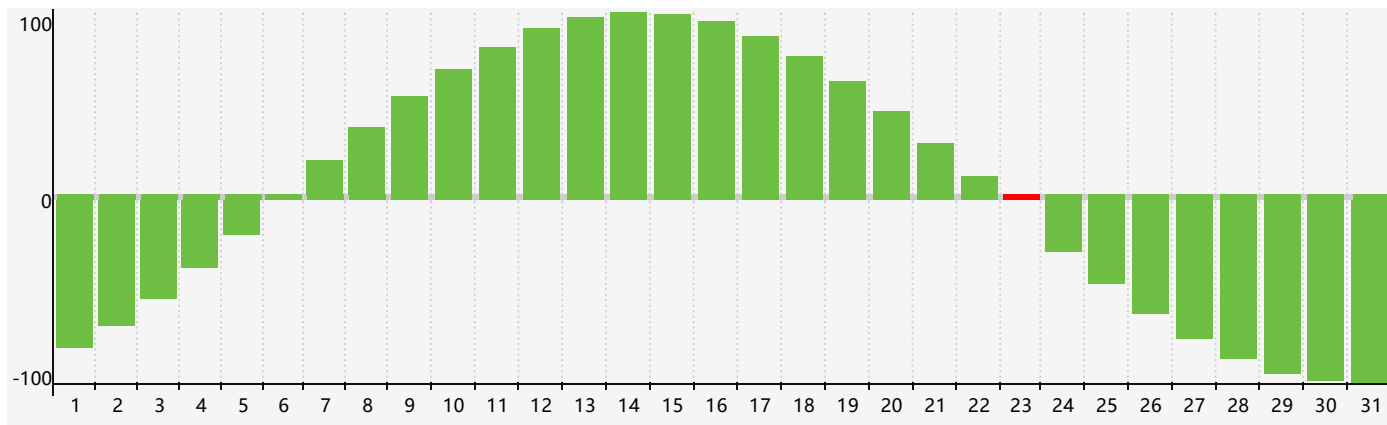

智力節律曲线图 - 2024年3月

情感節律曲线图 - 2024年3月

身體節律曲线图 - 2024年3月

公曆2024年三月 農曆甲辰年 [龍年]

星期日	星期一	星期二	星期三	星期四	星期五	星期六
十六 25	十七 26 情感臨界日 身體臨界日	十八 27	十九 28	二十 29	廿一 1	廿二 2
廿三 3	廿四 4	驚蟄 廿五 5	廿六 6	廿七 7	廿八 8	廿九 9
二月初一 10	初二 11	初三 12	初四 13	初五 14	初六 15	初七 16
初八 17	初九 18	初十 19	春分 十一 20 身體臨界日	十二 21	十三 22	十四 23 智力臨界日
十五 24	十六 25 情感臨界日	十七 26	十八 27	十九 28	二十 29	廿一 30
廿二 31	廿三 1	廿四 2	廿五 3	清明 廿六 4	廿七 5	廿八 6