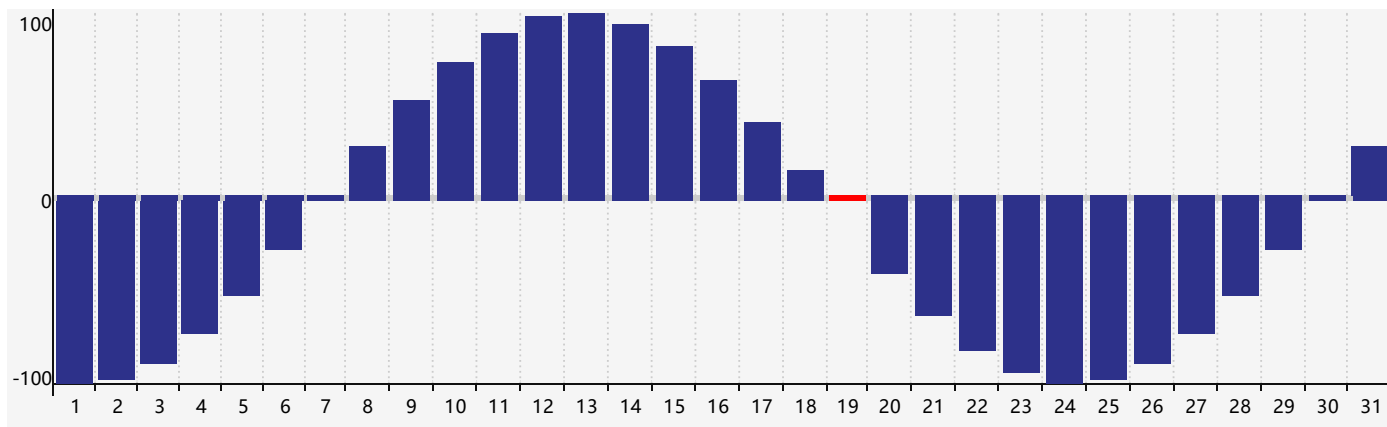

智力節律曲线图 - 2024年3月

情感節律曲线图 - 2024年3月

身體節律曲线图 - 2024年3月

公曆2024年三月 農曆甲辰年 [龍年]

星期日	星期一	星期二	星期三	星期四	星期五	星期六
十六 25 身體臨界日	十七 26	十八 27	十九 28	二十 29	廿一 1	廿二 2
廿三 3	廿四 4	驚蟄 廿五 5	廿六 6	廿七 7	廿八 8 情感臨界日	廿九 9
二月初一 10	初二 11	初三 12	初四 13	初五 14	初六 15	初七 16
初八 17	初九 18	初十 19 身體臨界日	春分 十一 20	十二 21 智力臨界日	十三 22	十四 23
十五 24	十六 25	十七 26	十八 27	十九 28	二十 29	廿一 30
廿二 31	廿三 1	廿四 2	廿五 3	清明 廿六 4	廿七 5 情感臨界日	廿八 6