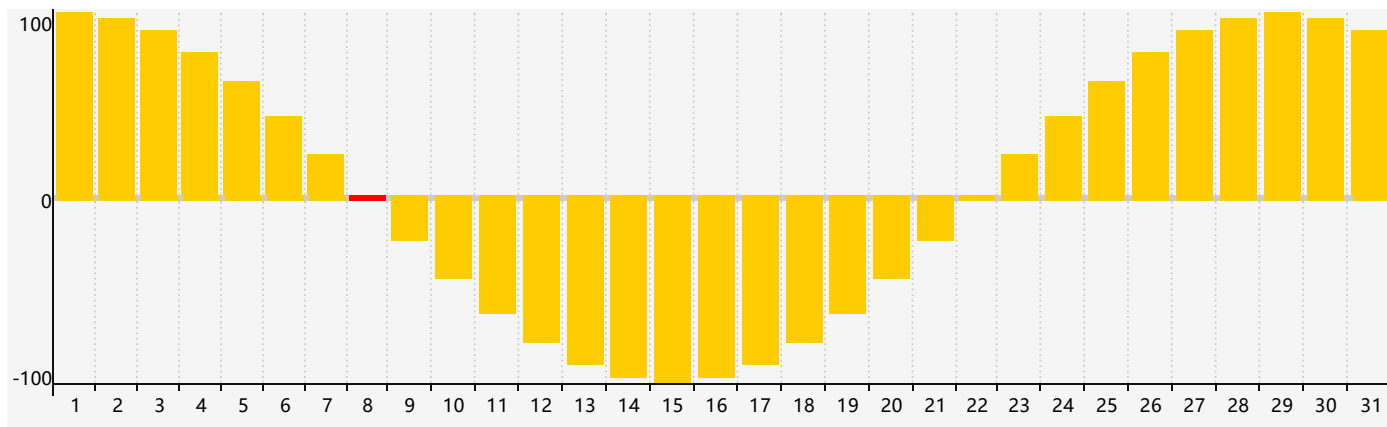

智力節律曲线图 - 2024年3月

情感節律曲线图 - 2024年3月

身體節律曲线图 - 2024年3月

公曆2024年三月 農曆甲辰年 [龍年]

星期日	星期一	星期二	星期三	星期四	星期五	星期六
十六 25 身體臨界日	十七 26	十八 27	十九 28	二十 29	廿一 1	廿二 2
廿三 3	廿四 4	驚蟄 廿五 5	廿六 6	廿七 7	廿八 8 情感臨界日	廿九 9
二月初一 10	初二 11	初三 12	初四 13	初五 14	初六 15	初七 16
初八 17	初九 18	初十 19 身體臨界日	春分 十一 20	十二 21 智力臨界日	十三 22	十四 23
十五 24	十六 25	十七 26	十八 27	十九 28	二十 29	廿一 30
廿二 31	廿三 1	廿四 2	廿五 3	清明 廿六 4	廿七 5 情感臨界日	廿八 6