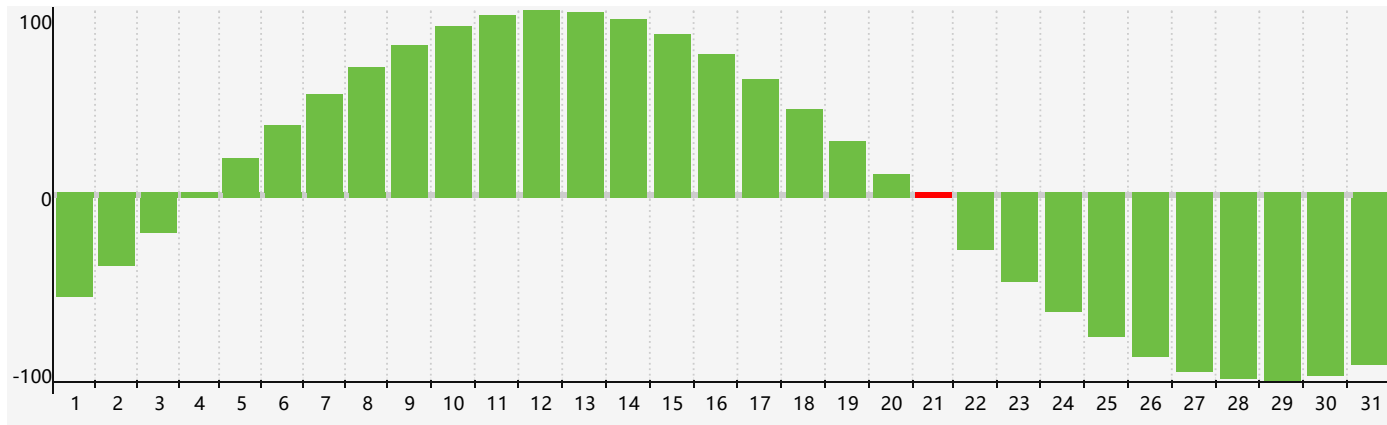

智力節律曲线图 - 2024年3月

情感節律曲线图 - 2024年3月

身體節律曲线图 - 2024年3月

公曆2024年三月 農曆甲辰年 [龍年]

星期日	星期一	星期二	星期三	星期四	星期五	星期六
十六 25 身體臨界日	十七 26	十八 27	十九 28	二十 29	廿一 1	廿二 2
廿三 3	廿四 4	驚蟄 廿五 5	廿六 6	廿七 7	廿八 8 情感臨界日	廿九 9
二月初一 10	初二 11	初三 12	初四 13	初五 14	初六 15	初七 16
初八 17	初九 18	初十 19 身體臨界日	春分 十一 20	十二 21 智力臨界日	十三 22	十四 23
十五 24	十六 25	十七 26	十八 27	十九 28	二十 29	廿一 30
廿二 31	廿三 1	廿四 2	廿五 3	清明 廿六 4	廿七 5 情感臨界日	廿八 6