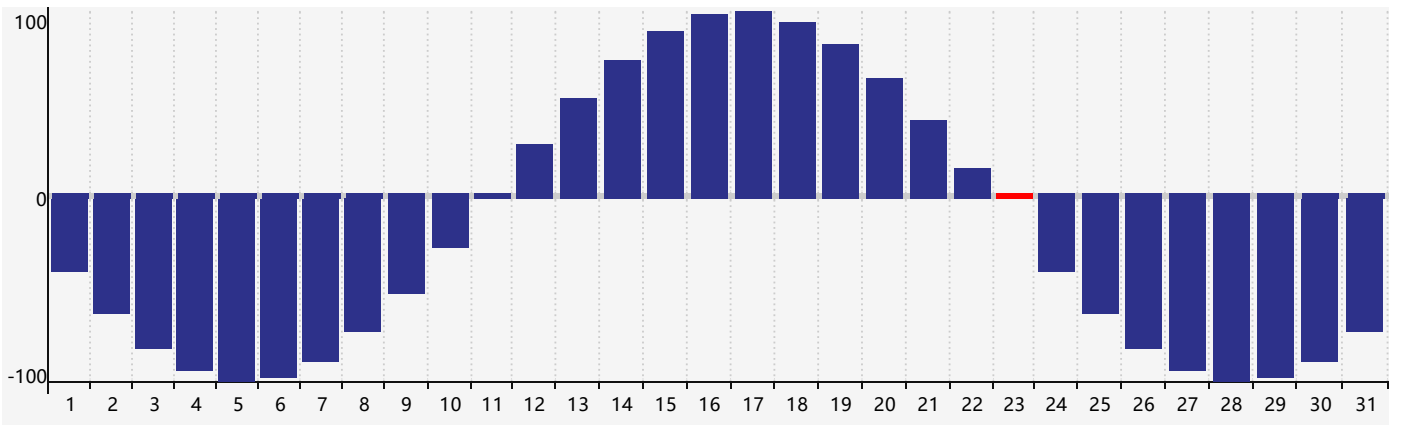

智力節律曲线图 - 2024年3月

情感節律曲线图 - 2024年3月

身體節律曲线图 - 2024年3月

公曆2024年三月 農曆甲辰年 [龍年]

星期日	星期一	星期二	星期三	星期四	星期五	星期六
十六 25	十七 26	十八 27	十九 28	二十 29 身體臨界日	廿一 1	廿二 2
廿三 3	廿四 4	驚蟄 廿五 5	廿六 6	廿七 7	廿八 8	廿九 9
二月初一 10	初二 11	初三 12	初四 13	初五 14	初六 15	初七 16
初八 17	初九 18	初十 19	春分 十一 20	十二 21 情感臨界日	十三 22	十四 23 身體臨界日
十五 24	十六 25	十七 26 智力臨界日	十八 27	十九 28	二十 29	廿一 30
廿二 31	廿三 1	廿四 2	廿五 3	清明 廿六 4	廿七 5	廿八 6