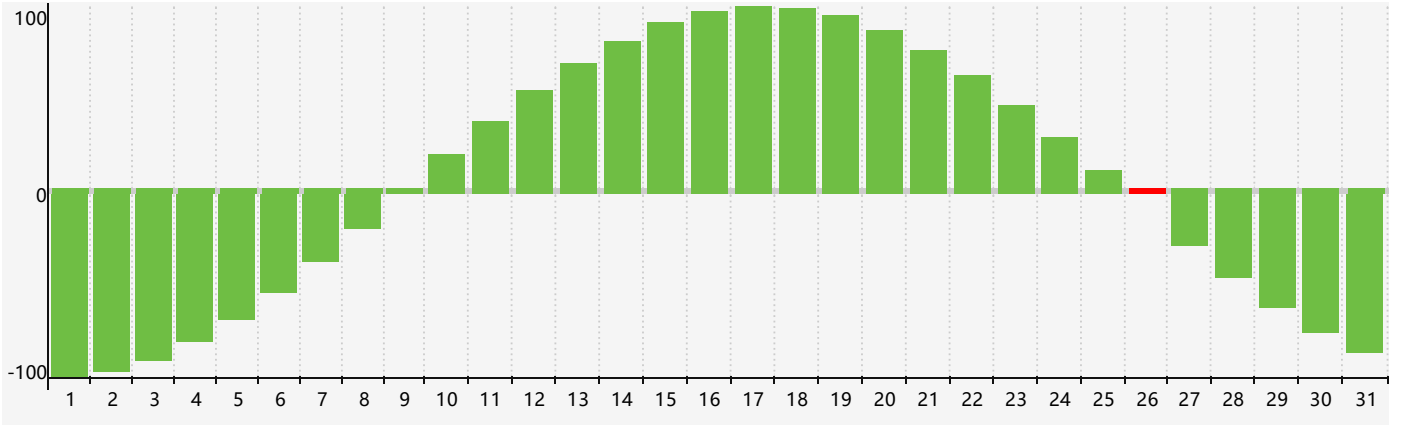

智力節律曲线图 - 2024年3月

情感節律曲线图 - 2024年3月

身體節律曲线图 - 2024年3月

公曆2024年三月 農曆甲辰年 [龍年]

星期日	星期一	星期二	星期三	星期四	星期五	星期六
十六 25	十七 26	十八 27	十九 28	二十 29 身體臨界日	廿一 1	廿二 2
廿三 3	廿四 4	驚蟄 廿五 5	廿六 6	廿七 7	廿八 8	廿九 9
二月初一 10	初二 11	初三 12	初四 13	初五 14	初六 15	初七 16
初八 17	初九 18	初十 19	春分 十一 20	十二 21 情感臨界日	十三 22	十四 23 身體臨界日
十五 24	十六 25	十七 26 智力臨界日	十八 27	十九 28	二十 29	廿一 30
廿二 31	廿三 1	廿四 2	廿五 3	清明 廿六 4	廿七 5	廿八 6