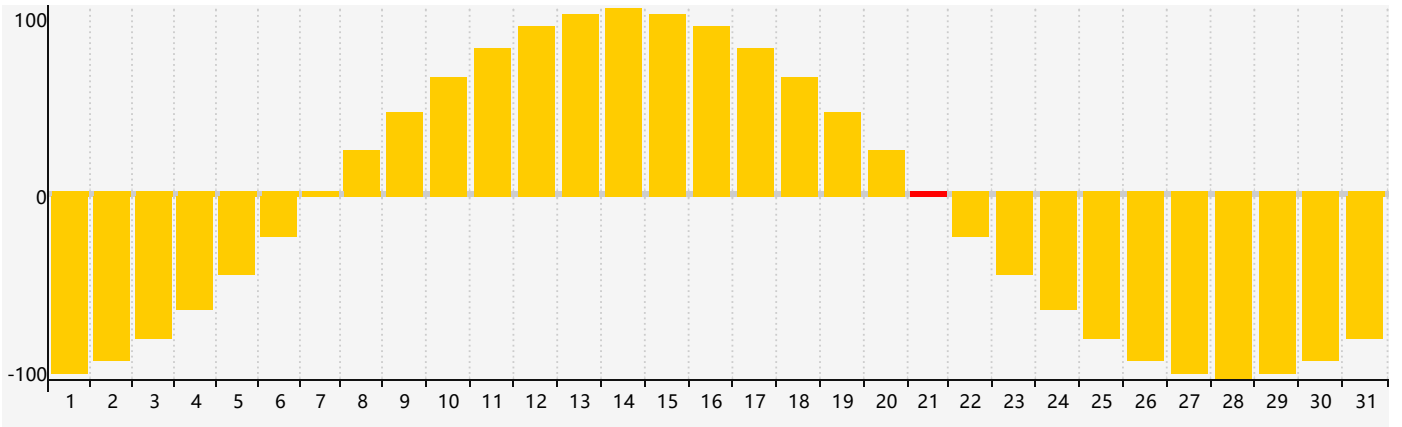

智力節律曲线图 - 2024年3月

情感節律曲线图 - 2024年3月

身體節律曲线图 - 2024年3月

公曆2024年三月 農曆甲辰年 [龍年]

星期日	星期一	星期二	星期三	星期四	星期五	星期六
十六 25	十七 26	十八 27	十九 28	二十 29 身體臨界日	廿一 1	廿二 2
廿三 3	廿四 4	驚蟄 廿五 5	廿六 6	廿七 7	廿八 8	廿九 9
二月初一 10	初二 11	初三 12	初四 13	初五 14	初六 15	初七 16
初八 17	初九 18	初十 19	春分 十一 20	十二 21 情感臨界日	十三 22	十四 23 身體臨界日
十五 24	十六 25	十七 26 智力臨界日	十八 27	十九 28	二十 29	廿一 30
廿二 31	廿三 1	廿四 2	廿五 3	清明 廿六 4	廿七 5	廿八 6