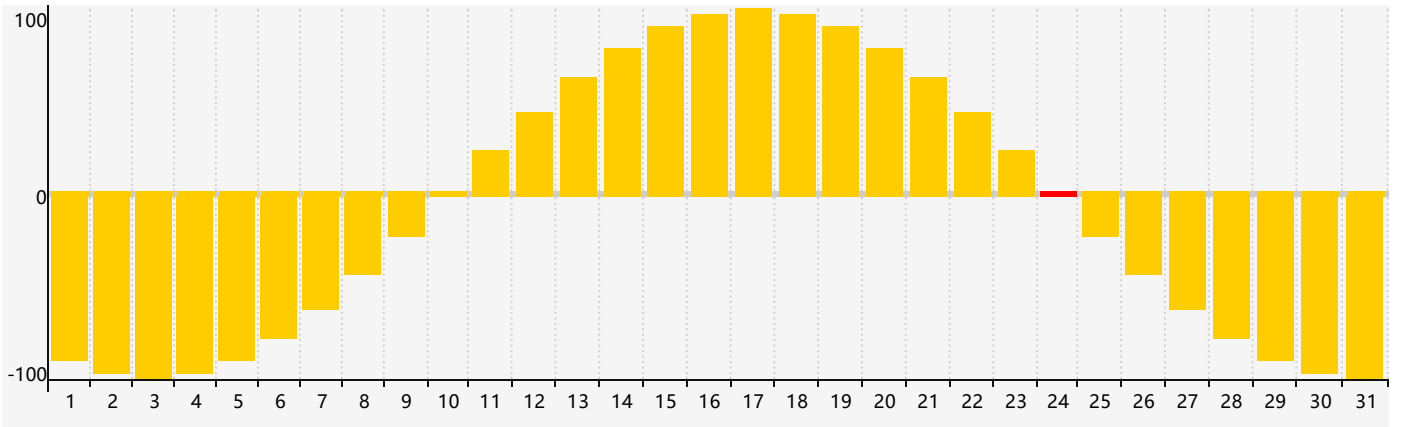

智力節律曲线图 - 2024年3月

情感節律曲线图 - 2024年3月

身體節律曲线图 - 2024年3月

公曆2024年三月 農曆甲辰年 [龍年]

星期日	星期一	星期二	星期三	星期四	星期五	星期六
十六 25 情感臨界日	十七 26	十八 27	十九 28	二十 29	廿一 1	廿二 2
廿三 3	廿四 4	驚蟄 廿五 5	廿六 6	廿七 7 智力臨界日	廿八 8	廿九 9
二月 初一 10	初二 11	初三 12	初四 13 身體臨界日	初五 14	初六 15	初七 16
初八 17	初九 18	初十 19	春分 十一 20	十二 21	十三 22	十四 23
十五 24 情感臨界日	十六 25	十七 26	十八 27	十九 28	二十 29	廿一 30
廿二 31	廿三 1	廿四 2	廿五 3	清明 廿六 4	廿七 5 身體臨界日	廿八 6