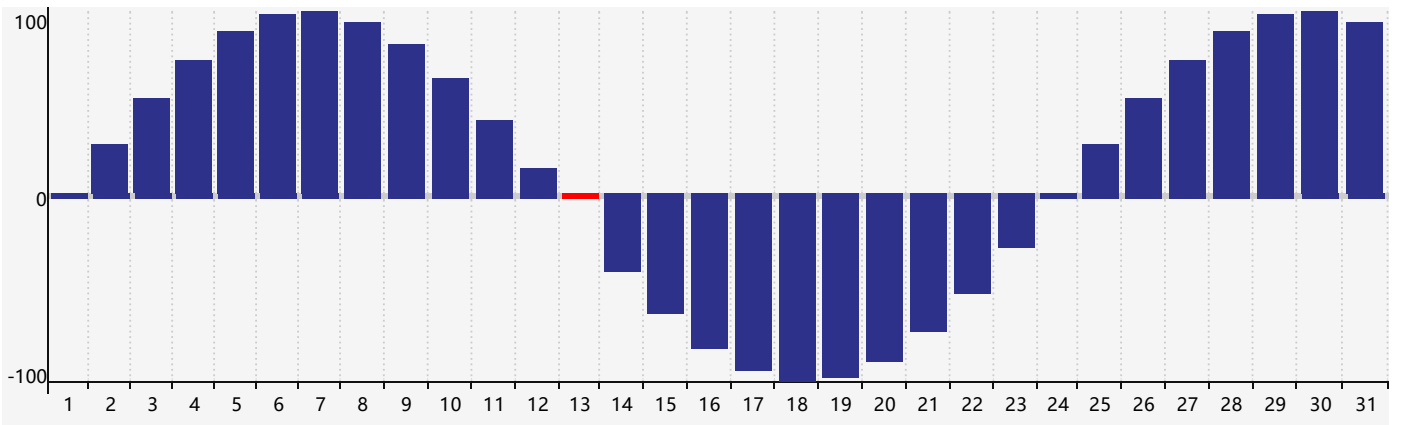

智力節律曲线图 - 2024年3月

情感節律曲线图 - 2024年3月

身體節律曲线图 - 2024年3月

公曆2024年三月 農曆甲辰年 [龍年]

星期日	星期一	星期二	星期三	星期四	星期五	星期六
十六 25 情感臨界日	十七 26	十八 27	十九 28	二十 29	廿一 1	廿二 2
廿三 3	廿四 4	驚蟄 廿五 5	廿六 6	廿七 7 智力臨界日	廿八 8	廿九 9
二月 初一 10	初二 11	初三 12	初四 13 身體臨界日	初五 14	初六 15	初七 16
初八 17	初九 18	初十 19	春分 十一 20	十二 21	十三 22	十四 23
十五 24 情感臨界日	十六 25	十七 26	十八 27	十九 28	二十 29	廿一 30
廿二 31	廿三 1	廿四 2	廿五 3	清明 廿六 4	廿七 5 身體臨界日	廿八 6