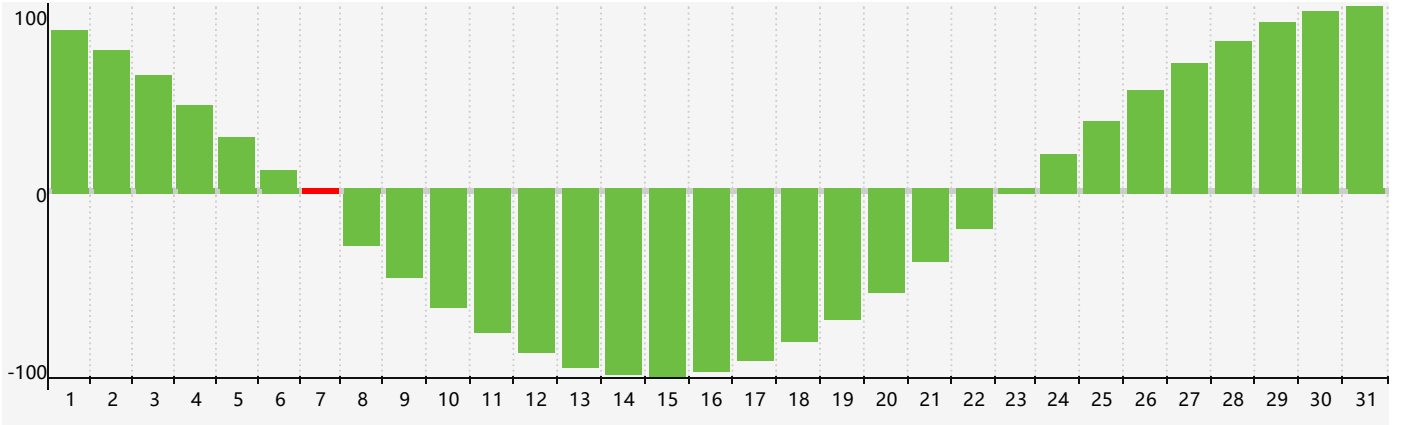

智力節律曲线图 - 2024年3月

情感節律曲线图 - 2024年3月

身體節律曲线图 - 2024年3月

公曆2024年三月 農曆甲辰年 [龍年]

星期日	星期一	星期二	星期三	星期四	星期五	星期六
十六 25 情感臨界日	十七 26	十八 27	十九 28	二十 29	廿一 1	廿二 2
廿三 3	廿四 4	驚蟄 廿五 5	廿六 6	廿七 7 智力臨界日	廿八 8	廿九 9
二月 初一 10	初二 11	初三 12	初四 13 身體臨界日	初五 14	初六 15	初七 16
初八 17	初九 18	初十 19	春分 十一 20	十二 21	十三 22	十四 23
十五 24 情感臨界日	十六 25	十七 26	十八 27	十九 28	二十 29	廿一 30
廿二 31	廿三 1	廿四 2	廿五 3	清明 廿六 4	廿七 5 身體臨界日	廿八 6