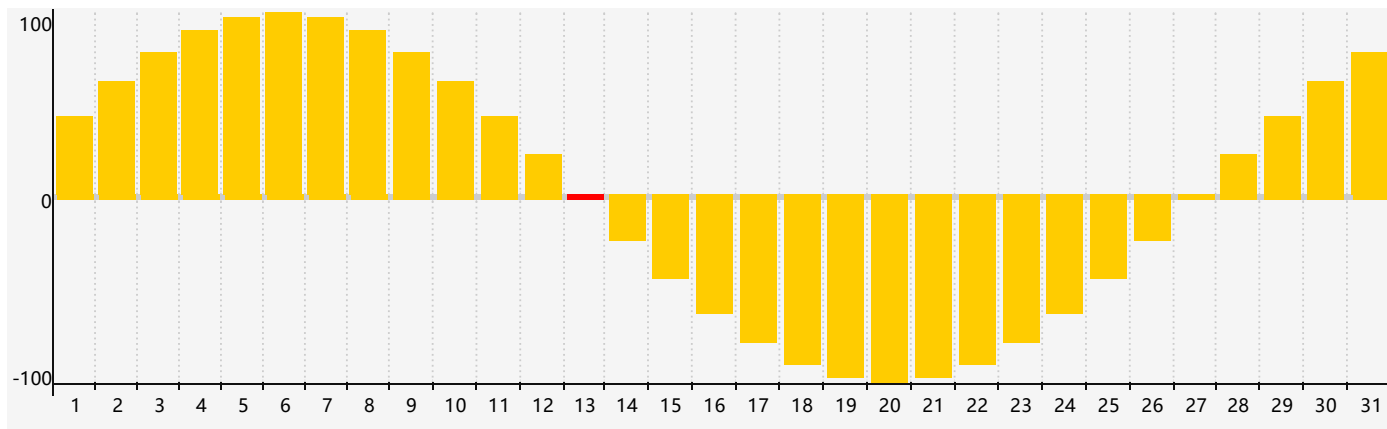

情感節律曲线图 - 2024年3月

公曆2024年三月 農曆甲辰年 [龍年]

星期日	星期一	星期二	星期三	星期四	星期五	星期六
十六 25	十七 26	十八 27	十九 28	二十 29	廿一 1	廿二 2
廿三 3	廿四 4	驚蟄 廿五 5	廿六 6	廿七 7	廿八 8	廿九 9
二月 初一 10	初二 11	初三 12	初四 13 情感臨界日	初五 14	初六 15	初七 16
初八 17	初九 18	初十 19	春分 十一 20	十二 21	十三 22	十四 23
十五 24	十六 25	十七 26	十八 27	十九 28	二十 29	廿一 30
廿二 31	廿三 1	廿四 2	廿五 3	清明 廿六 4	廿七 5	廿八 6