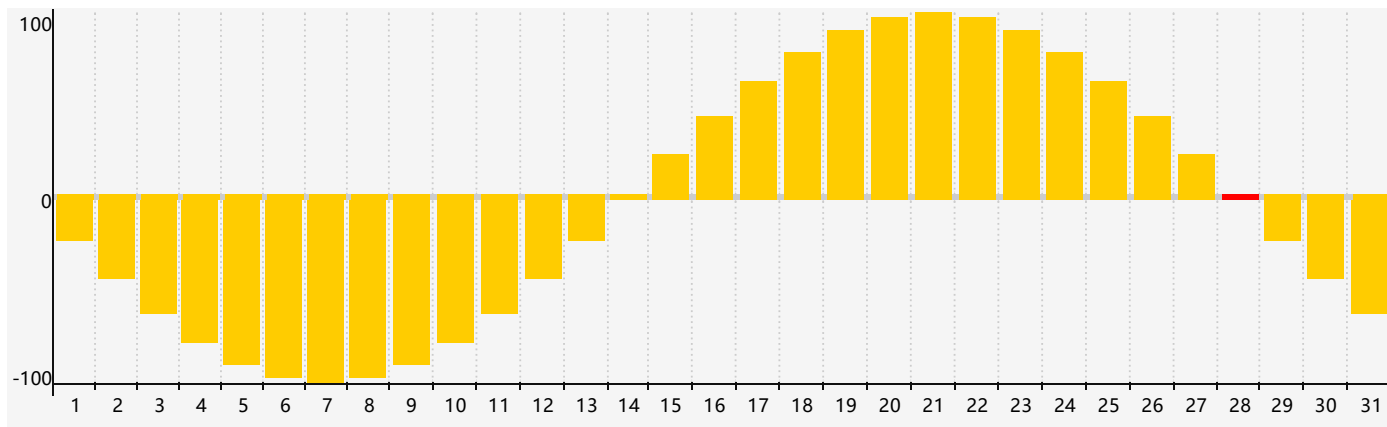

情感節律曲线图 - 2024年3月

公曆2024年三月 農曆甲辰年 [龍年]

星期日	星期一	星期二	星期三	星期四	星期五	星期六
十六 25	十七 26	十八 27	十九 28	二十 29 情感臨界日	廿一 1	廿二 2
廿三 3	廿四 4	驚蟄 廿五 5	廿六 6	廿七 7	廿八 8	廿九 9
二月 初一 10	初二 11	初三 12	初四 13	初五 14	初六 15	初七 16
初八 17	初九 18	初十 19	春分 十一 20	十二 21	十三 22	十四 23
十五 24	十六 25	十七 26	十八 27	十九 28 情感臨界日	二十 29	廿一 30
廿二 31	廿三 1	廿四 2	廿五 3	清明 廿六 4	廿七 5	廿八 6