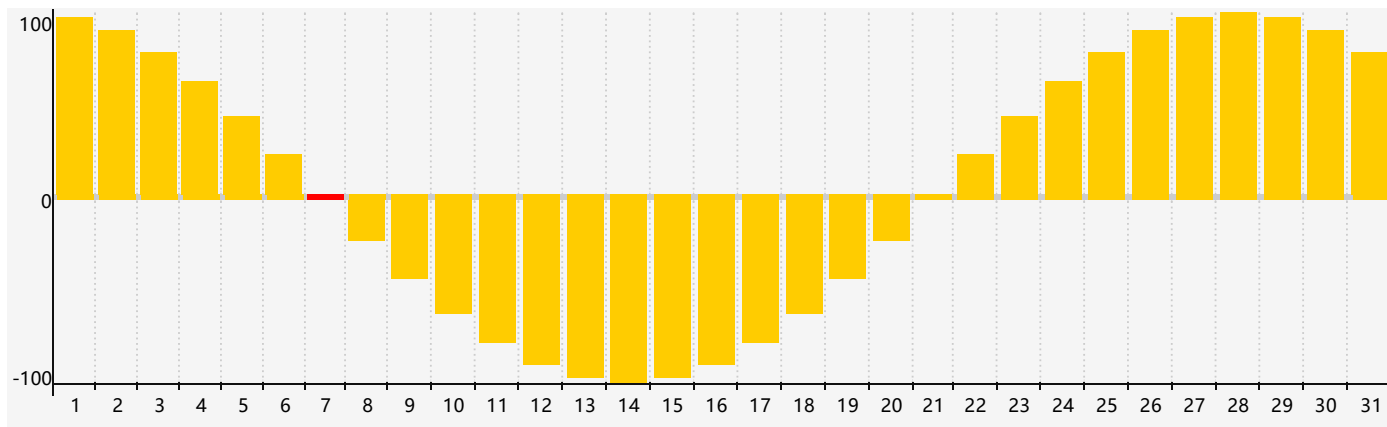

# 情感節律曲线图 - 2024年3月

公曆2024年三月 農曆甲辰年 [龍年]

星期日	星期一	星期二	星期三	星期四	星期五	星期六
十六 25	十七 26	十八 27	十九 28	二十 29	廿一 1	廿二 2
廿三 3	廿四 4	驚蟄 廿五 5	廿六 6	廿七 7 情感臨界日	廿八 8	廿九 9
二月 初一 10	初二 11	初三 12	初四 13	初五 14	初六 15	初七 16
初八 17	初九 18	初十 19	春分 十一 20	十二 21	十三 22	十四 23
十五 24	十六 25	十七 26	十八 27	十九 28	二十 29	廿一 30
廿二 31	廿三 1	廿四 2	廿五 3	清明 廿六 4 情感臨界日	廿七 5	廿八 6