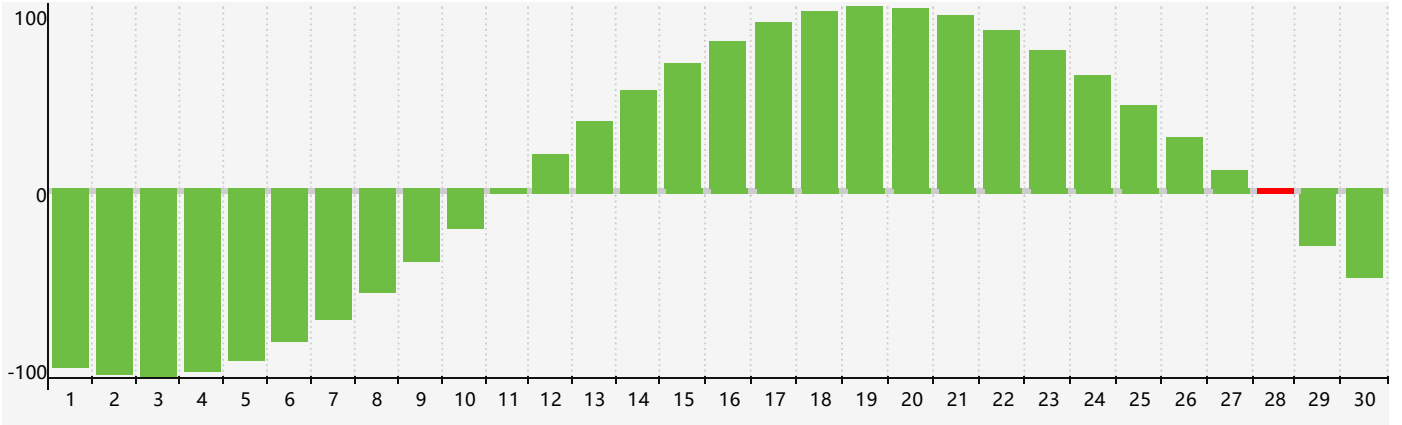

智力節律曲线图 - 2024年4月

情感節律曲线图 - 2024年4月

身體節律曲线图 - 2024年4月

公曆2024年四月 農曆甲辰年 [龍年]

星期日	星期一	星期二	星期三	星期四	星期五	星期六
廿二 31	廿三 1	廿四 2	廿五 3	清明 廿六 4	廿七 5	廿八 6
廿九 7	三十 8	三月 初一 9	初二 10	初三 11	初四 12 情感臨界日	初五 13
初六 14	初七 15	初八 16	初九 17	初十 18 身體臨界日	穀雨 十一 19	十二 20
十三 21	十四 22	十五 23	十六 24	十七 25	十八 26	十九 27
二十 28 智力臨界日	廿一 29	廿二 30	廿三 1	廿四 2	廿五 3	廿六 4