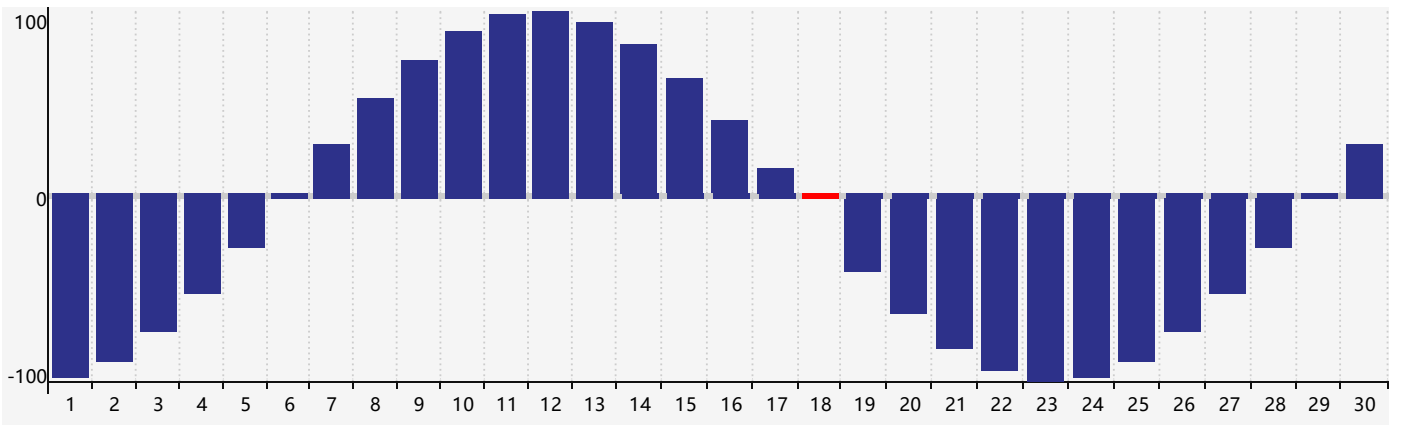

智力節律曲线图 - 2024年4月

情感節律曲线图 - 2024年4月

身體節律曲线图 - 2024年4月

公曆2024年四月 農曆甲辰年 [龍年]

星期日	星期一	星期二	星期三	星期四	星期五	星期六
廿二 31	廿三 1	廿四 2	廿五 3	清明 廿六 4	廿七 5	廿八 6
廿九 7	三十 8	三月 初一 9	初二 10	初三 11	初四 12 情感臨界日	初五 13
初六 14	初七 15	初八 16	初九 17	初十 18 身體臨界日	穀雨 十一 19	十二 20
十三 21	十四 22	十五 23	十六 24	十七 25	十八 26	十九 27
二十 28 智力臨界日	廿一 29	廿二 30	廿三 1	廿四 2	廿五 3	廿六 4