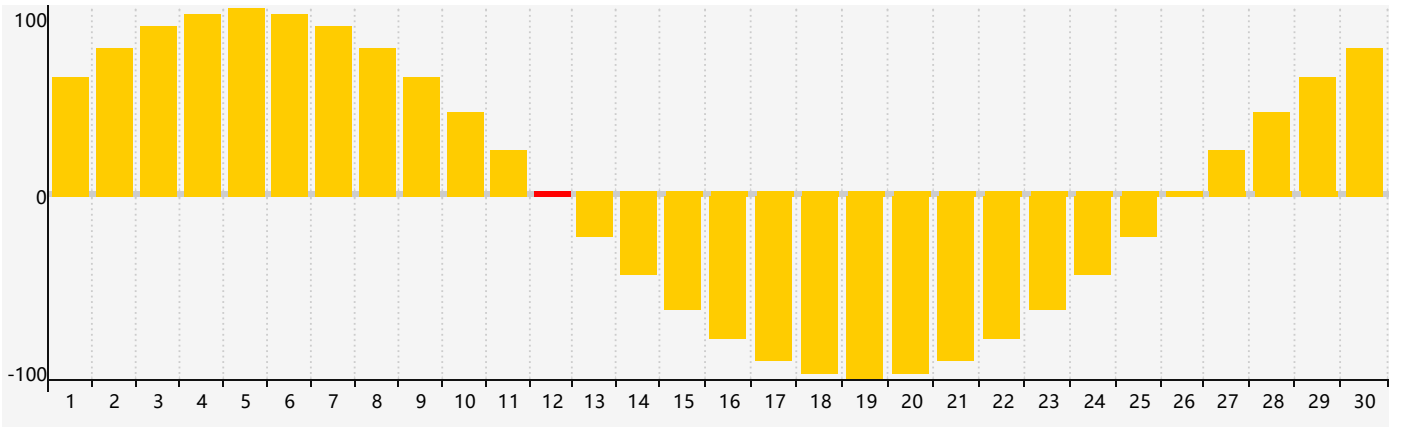

智力節律曲线图 - 2024年4月

情感節律曲线图 - 2024年4月

身體節律曲线图 - 2024年4月

公曆2024年四月 農曆甲辰年 [龍年]

星期日	星期一	星期二	星期三	星期四	星期五	星期六
廿二 31	廿三 1	廿四 2	廿五 3	清明 廿六 4	廿七 5	廿八 6
廿九 7	三十 8	三月 初一 9	初二 10	初三 11	初四 12 情感臨界日	初五 13
初六 14	初七 15	初八 16	初九 17	初十 18 身體臨界日	穀雨 十一 19	十二 20
十三 21	十四 22	十五 23	十六 24	十七 25	十八 26	十九 27
二十 28 智力臨界日	廿一 29	廿二 30	廿三 1	廿四 2	廿五 3	廿六 4