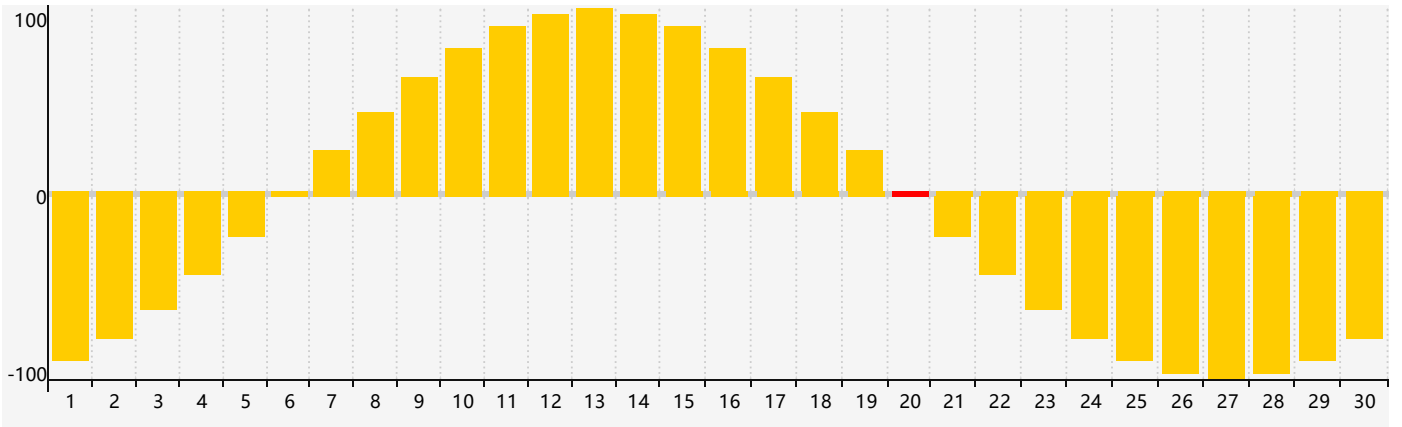

智力節律曲线图 - 2024年4月

情感節律曲线图 - 2024年4月

身體節律曲线图 - 2024年4月

公曆2024年四月 農曆甲辰年 [龍年]

星期日	星期一	星期二	星期三	星期四	星期五	星期六
廿二 31	廿三 1	廿四 2	廿五 3	清明 廿六 4	廿七 5	廿八 6
廿九 7	三十 8	三月 初一 9	初二 10	初三 11	初四 12	初五 13
初六 14	初七 15	初八 16	初九 17	初十 18 身體臨界日	穀雨 十一 19	十二 20 情感臨界日
十三 21 智力臨界日	十四 22	十五 23	十六 24	十七 25	十八 26	十九 27
二十 28	廿一 29	廿二 30	廿三 1	廿四 2	廿五 3	廿六 4