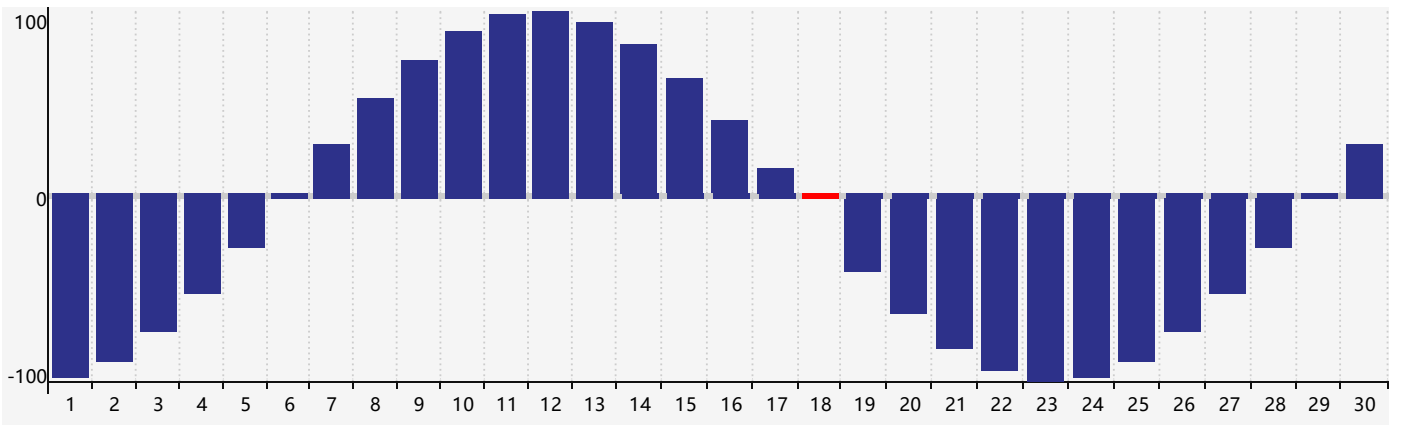

智力節律曲线图 - 2024年4月

情感節律曲线图 - 2024年4月

身體節律曲线图 - 2024年4月

公曆2024年四月 農曆甲辰年 [龍年]

星期日	星期一	星期二	星期三	星期四	星期五	星期六
廿二 31	廿三 1	廿四 2	廿五 3	清明 廿六 4	廿七 5	廿八 6
廿九 7	三十 8	三月 初一 9	初二 10	初三 11	初四 12	初五 13
初六 14	初七 15	初八 16	初九 17	初十 18 身體臨界日	穀雨 十一 19	十二 20 情感臨界日
十三 21 智力臨界日	十四 22	十五 23	十六 24	十七 25	十八 26	十九 27
二十 28	廿一 29	廿二 30	廿三 1	廿四 2	廿五 3	廿六 4