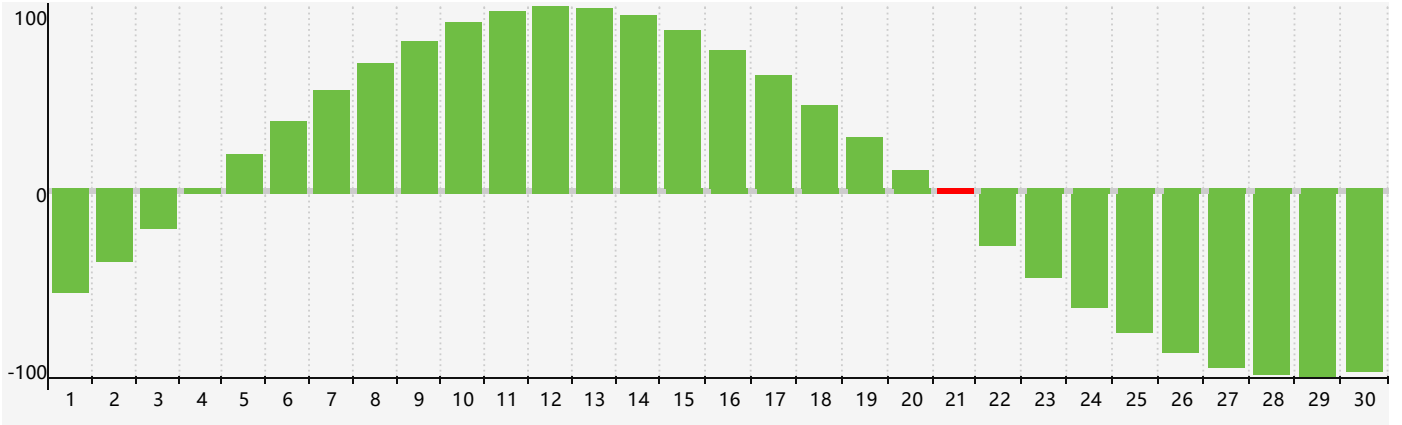

智力節律曲线图 - 2024年4月

情感節律曲线图 - 2024年4月

身體節律曲线图 - 2024年4月

公曆2024年四月 農曆甲辰年 [龍年]

星期日	星期一	星期二	星期三	星期四	星期五	星期六
廿二 31	廿三 1	廿四 2	廿五 3	清明 廿六 4	廿七 5	廿八 6
廿九 7	三十 8	三月 初一 9	初二 10	初三 11	初四 12	初五 13
初六 14	初七 15	初八 16	初九 17	初十 18 身體臨界日	穀雨 十一 19	十二 20 情感臨界日
十三 21 智力臨界日	十四 22	十五 23	十六 24	十七 25	十八 26	十九 27
二十 28	廿一 29	廿二 30	廿三 1	廿四 2	廿五 3	廿六 4