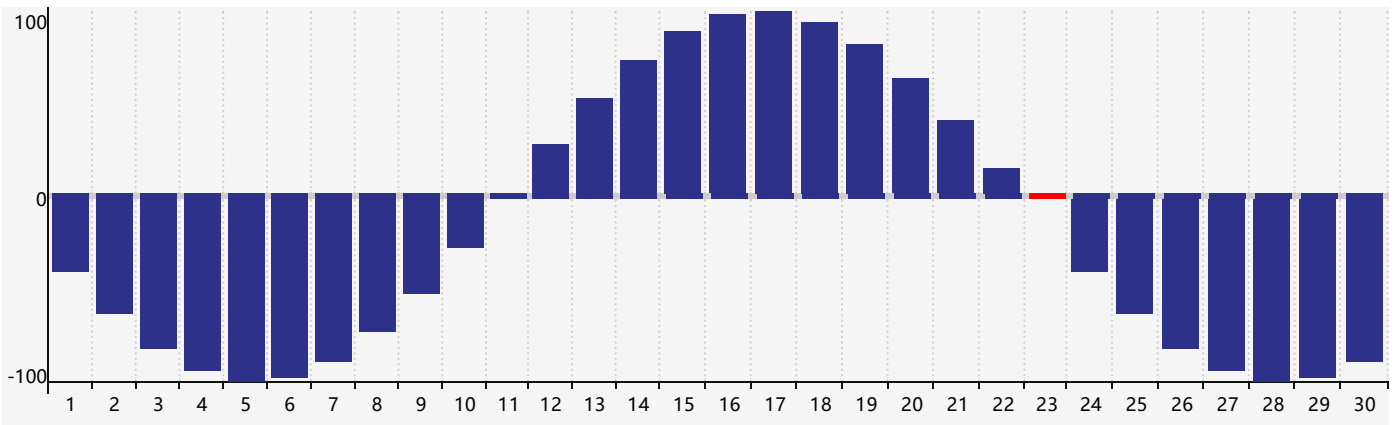

智力節律曲线图 - 2024年4月

情感節律曲线图 - 2024年4月

身體節律曲线图 - 2024年4月

公曆2024年四月 農曆甲辰年 [龍年]

星期日	星期一	星期二	星期三	星期四	星期五	星期六
廿二 31 身體臨界日 	廿三 1 	廿四 2 	廿五 3 情感臨界日 	清明 廿六 4 	廿七 5 	廿八 6
廿九 7 	三十 8 	三月 初一 9 	初二 10 	初三 11 	初四 12 	初五 13
初六 14 	初七 15 	初八 16 	初九 17 	初十 18 	穀雨 十一 19 	十二 20
十三 21 	十四 22 	十五 23 身體臨界日 	十六 24 	十七 25 	十八 26 智力臨界日 	十九 27
二十 28 	廿一 29 	廿二 30 	廿三 1 情感臨界日 	廿四 2 	廿五 3 	廿六 4