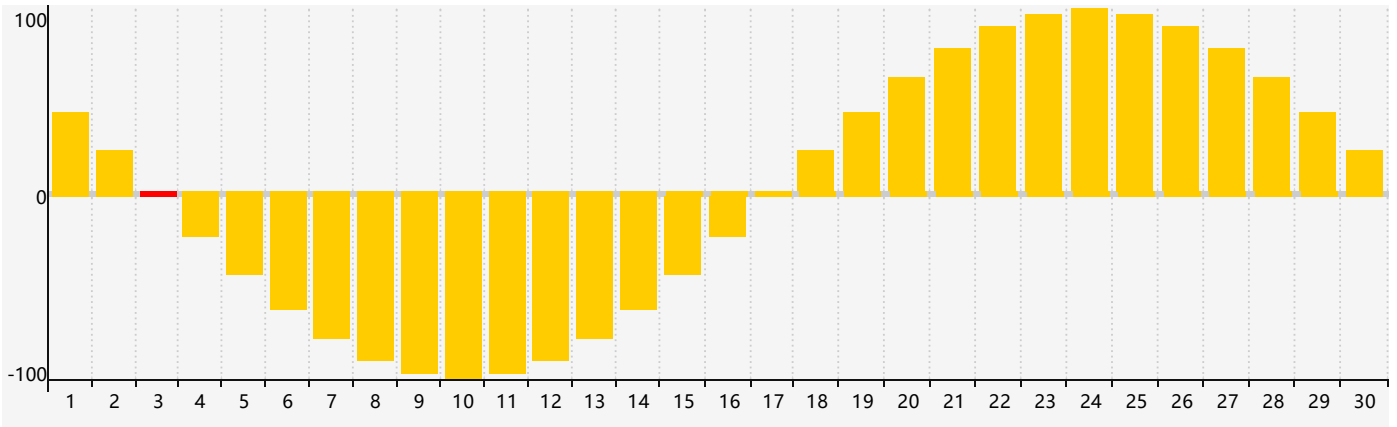

智力節律曲线图 - 2024年4月

情感節律曲线图 - 2024年4月

身體節律曲线图 - 2024年4月

公曆2024年四月 農曆甲辰年 [龍年]

星期日	星期一	星期二	星期三	星期四	星期五	星期六
廿二 31 身體臨界日 	廿三 1 	廿四 2 	廿五 3 情感臨界日 	清明 廿六 4 	廿七 5 	廿八 6
廿九 7 	三十 8 	三月 初一 9 	初二 10 	初三 11 	初四 12 	初五 13
初六 14 	初七 15 	初八 16 	初九 17 	初十 18 	穀雨 十一 19 	十二 20
十三 21 	十四 22 	十五 23 身體臨界日 	十六 24 	十七 25 	十八 26 智力臨界日 	十九 27
二十 28 	廿一 29 	廿二 30 	廿三 1 情感臨界日 	廿四 2 	廿五 3 	廿六 4