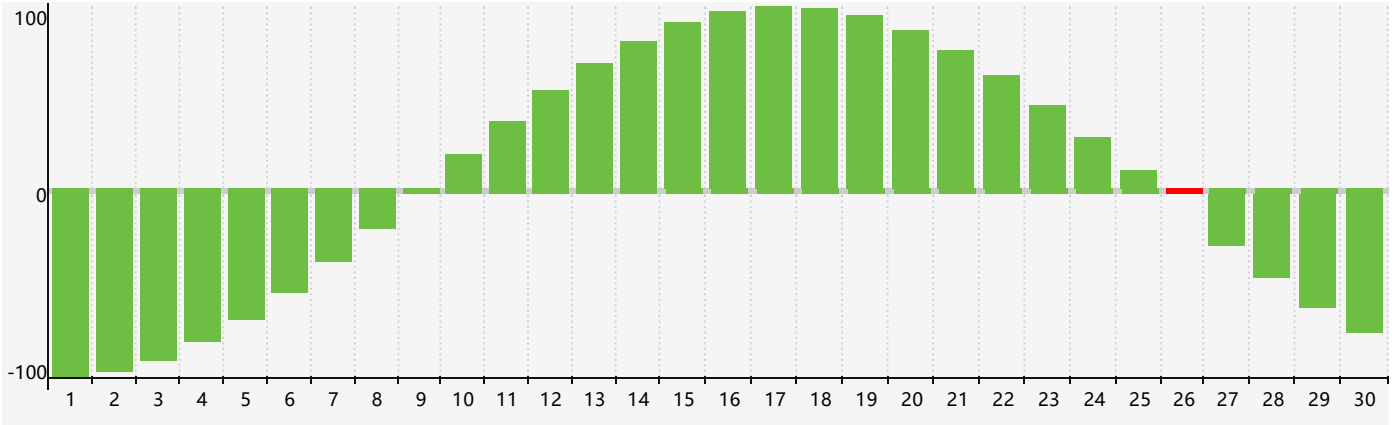

智力節律曲线图 - 2024年4月

情感節律曲线图 - 2024年4月

身體節律曲线图 - 2024年4月

公曆2024年四月 農曆甲辰年 [龍年]

星期日	星期一	星期二	星期三	星期四	星期五	星期六
廿二 31 身體臨界日 	廿三 1 	廿四 2 	廿五 3 情感臨界日 	清明 廿六 4 	廿七 5 	廿八 6
廿九 7 	三十 8 	三月 初一 9 	初二 10 	初三 11 	初四 12 	初五 13
初六 14 	初七 15 	初八 16 	初九 17 	初十 18 	穀雨 十一 19 	十二 20
十三 21 	十四 22 	十五 23 身體臨界日 	十六 24 	十七 25 	十八 26 智力臨界日 	十九 27
二十 28 	廿一 29 	廿二 30 	廿三 1 情感臨界日 	廿四 2 	廿五 3 	廿六 4