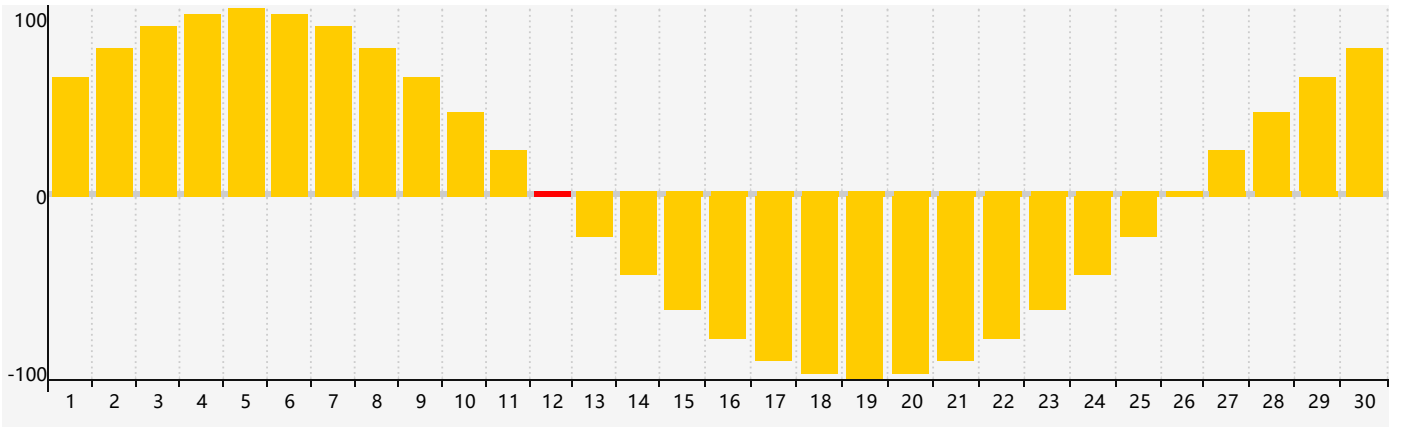

智力節律曲线图 - 2024年4月

情感節律曲线图 - 2024年4月

身體節律曲线图 - 2024年4月

公曆2024年四月 農曆甲辰年 [龍年]

星期日	星期一	星期二	星期三	星期四	星期五	星期六
廿二 31	廿三 1	廿四 2	廿五 3 身體臨界日	清明 廿六 4	廿七 5	廿八 6
廿九 7	三十 8	三月 初一 9	初二 10	初三 11	初四 12 智力臨界日 情感臨界日	初五 13
初六 14	初七 15	初八 16	初九 17	初十 18	穀雨 十一 19	十二 20
十三 21	十四 22	十五 23	十六 24	十七 25	十八 26 身體臨界日	十九 27
二十 28	廿一 29	廿二 30	廿三 1	廿四 2	廿五 3	廿六 4