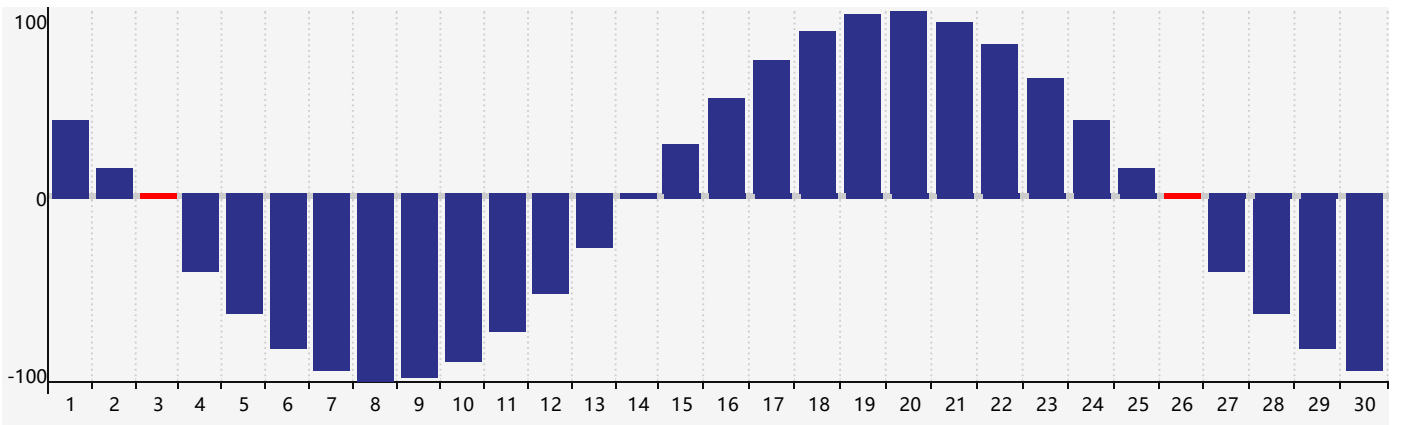

智力節律曲线图 - 2024年4月

情感節律曲线图 - 2024年4月

身體節律曲线图 - 2024年4月

公曆2024年四月 農曆甲辰年 [龍年]

星期日	星期一	星期二	星期三	星期四	星期五	星期六
廿二 31	廿三 1	廿四 2	廿五 3 身體臨界日	清明 廿六 4	廿七 5	廿八 6
廿九 7	三十 8	三月 初一 9	初二 10	初三 11	初四 12 智力臨界日 情感臨界日	初五 13
初六 14	初七 15	初八 16	初九 17	初十 18	穀雨 十一 19	十二 20
十三 21	十四 22	十五 23	十六 24	十七 25	十八 26 身體臨界日	十九 27
二十 28	廿一 29	廿二 30	廿三 1	廿四 2	廿五 3	廿六 4