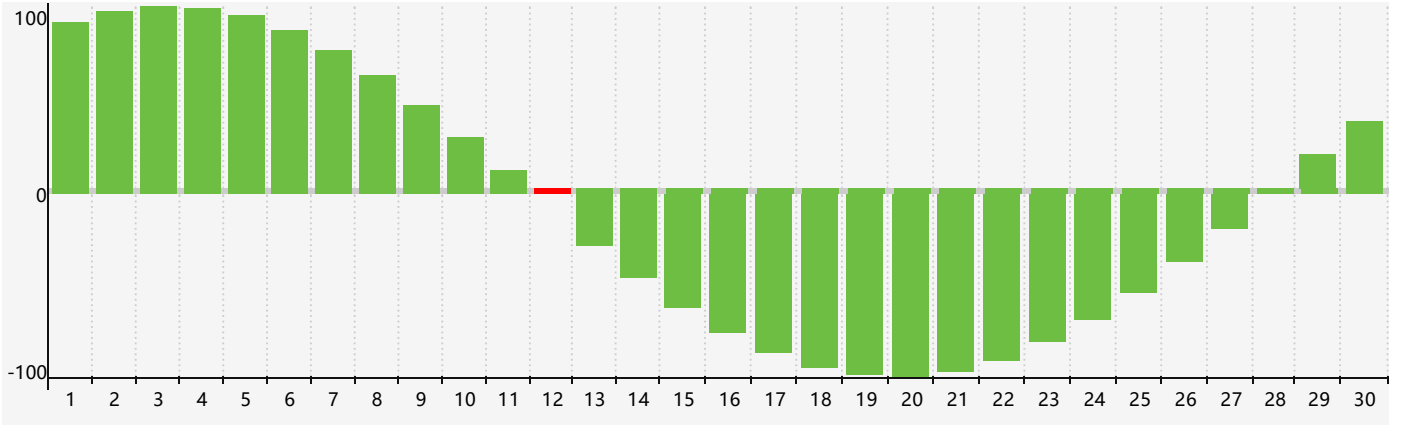

智力節律曲线图 - 2024年4月

情感節律曲线图 - 2024年4月

身體節律曲线图 - 2024年4月

公曆2024年四月 農曆甲辰年 [龍年]

星期日	星期一	星期二	星期三	星期四	星期五	星期六
廿二 31	廿三 1	廿四 2	廿五 3 身體臨界日	清明 廿六 4	廿七 5	廿八 6
廿九 7	三十 8	三月 初一 9	初二 10	初三 11	初四 12 智力臨界日 情感臨界日	初五 13
初六 14	初七 15	初八 16	初九 17	初十 18	穀雨 十一 19	十二 20
十三 21	十四 22	十五 23	十六 24	十七 25	十八 26 身體臨界日	十九 27
二十 28	廿一 29	廿二 30	廿三 1	廿四 2	廿五 3	廿六 4