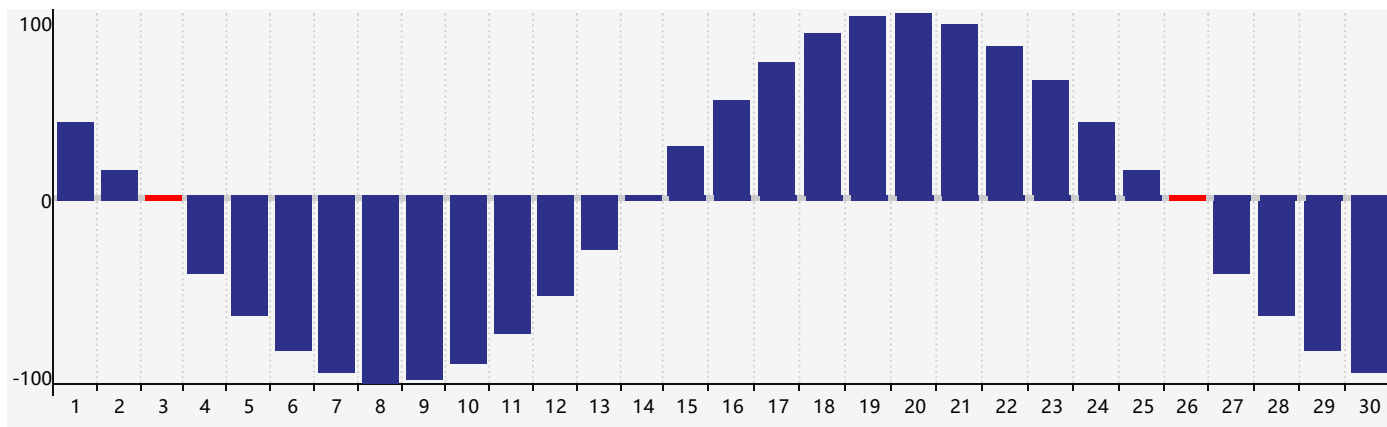

智力節律曲线图 - 2024年4月

情感節律曲线图 - 2024年4月

身體節律曲线图 - 2024年4月

公曆2024年四月 農曆甲辰年 [龍年]

星期日	星期一	星期二	星期三	星期四	星期五	星期六
廿二 31 情感臨界日	廿三 1	廿四 2	廿五 3 身體臨界日	清明 廿六 4	廿七 5	廿八 6
廿九 7	三十 8	三月 初一 9	初二 10	初三 11	初四 12	初五 13
初六 14	初七 15 智力臨界日	初八 16	初九 17	初十 18	穀雨 十一 19	十二 20
十三 21	十四 22	十五 23	十六 24	十七 25	十八 26 身體臨界日	十九 27
二十 28 情感臨界日	廿一 29	廿二 30	廿三 1	廿四 2	廿五 3	廿六 4