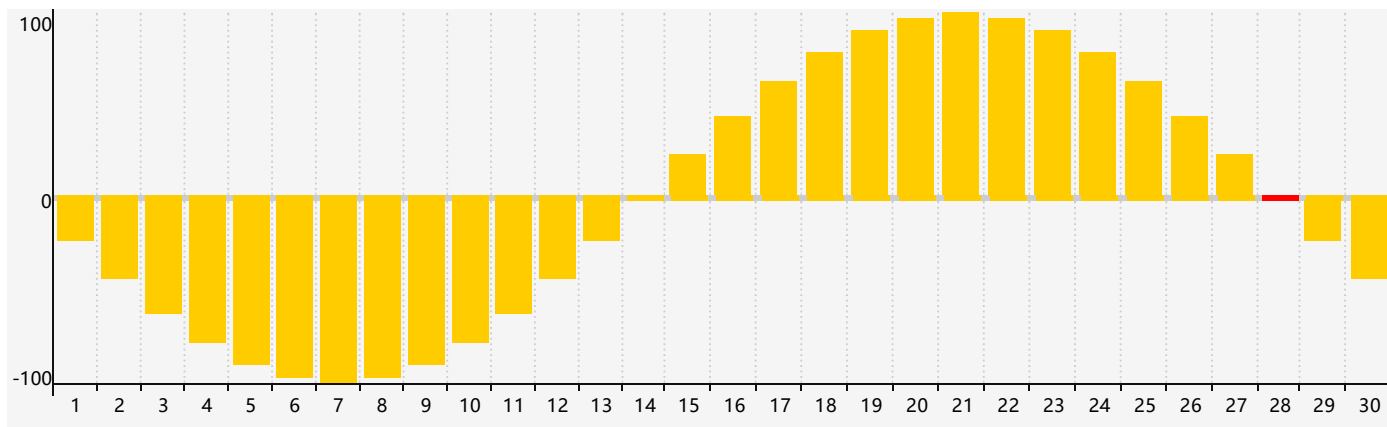

智力節律曲线图 - 2024年4月

情感節律曲线图 - 2024年4月

身體節律曲线图 - 2024年4月

公曆2024年四月 農曆甲辰年 [龍年]

星期日	星期一	星期二	星期三	星期四	星期五	星期六
廿二 31 情感臨界日	廿三 1	廿四 2	廿五 3 身體臨界日	清明 廿六 4	廿七 5	廿八 6
廿九 7	三十 8	三月 初一 9	初二 10	初三 11	初四 12	初五 13
初六 14	初七 15 智力臨界日	初八 16	初九 17	初十 18	穀雨 十一 19	十二 20
十三 21	十四 22	十五 23	十六 24	十七 25	十八 26 身體臨界日	十九 27
二十 28 情感臨界日	廿一 29	廿二 30	廿三 1	廿四 2	廿五 3	廿六 4