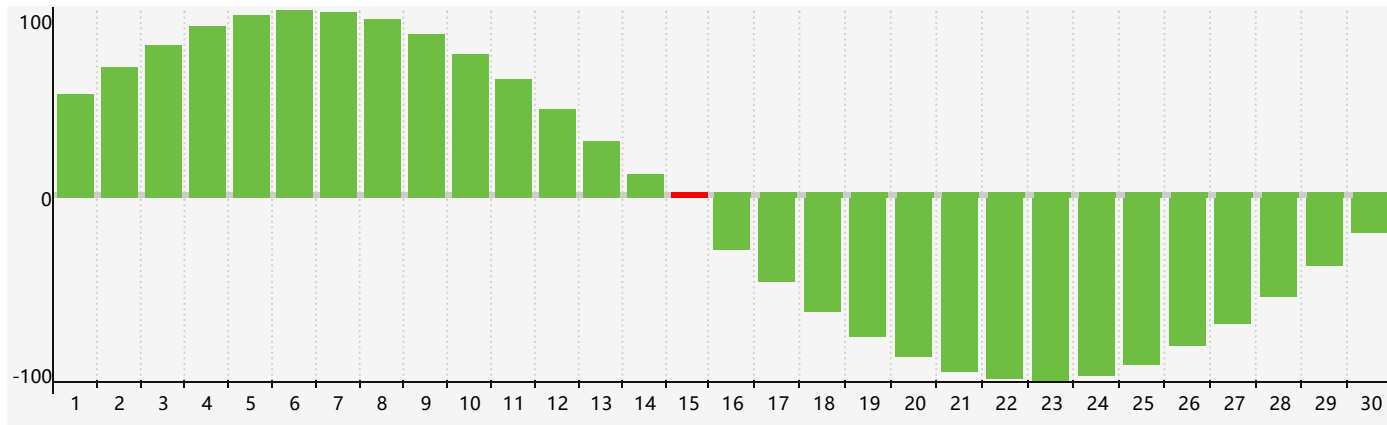

智力節律曲线图 - 2024年4月

情感節律曲线图 - 2024年4月

身體節律曲线图 - 2024年4月

公曆2024年四月 農曆甲辰年 [龍年]

星期日	星期一	星期二	星期三	星期四	星期五	星期六
廿二 31 情感臨界日	廿三 1	廿四 2	廿五 3 身體臨界日	清明 廿六 4	廿七 5	廿八 6
廿九 7	三十 8	三月 初一 9	初二 10	初三 11	初四 12	初五 13
初六 14	初七 15 智力臨界日	初八 16	初九 17	初十 18	穀雨 十一 19	十二 20
十三 21	十四 22	十五 23	十六 24	十七 25	十八 26 身體臨界日	十九 27
二十 28 情感臨界日	廿一 29	廿二 30	廿三 1	廿四 2	廿五 3	廿六 4