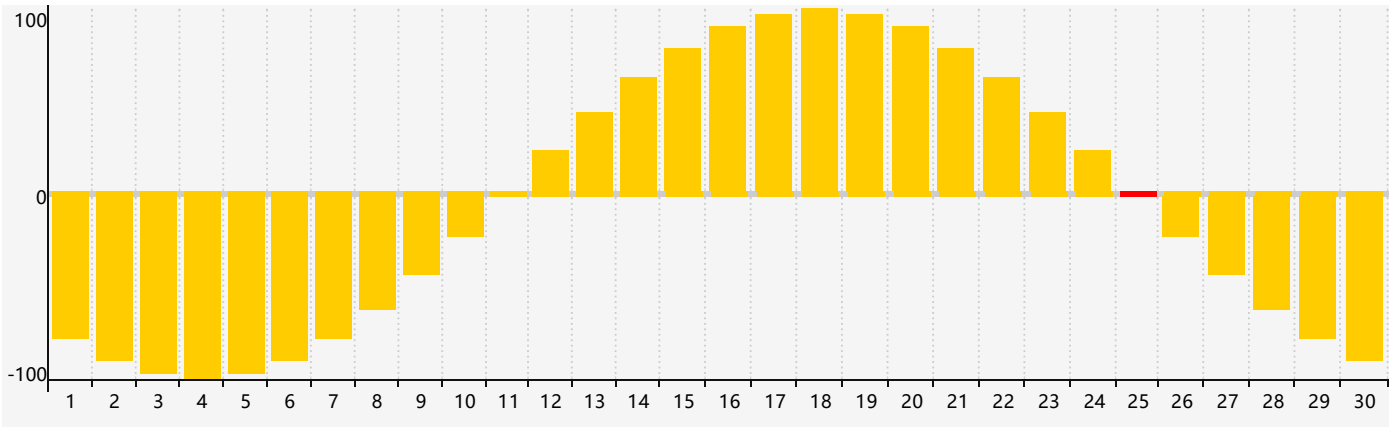

智力節律曲线图 - 2024年4月

情感節律曲线图 - 2024年4月

身體節律曲线图 - 2024年4月

公曆2024年四月 農曆甲辰年 [龍年]

星期日	星期一	星期二	星期三	星期四	星期五	星期六
廿二 31	廿三 1	廿四 2 身體臨界日	廿五 3	清明 廿六 4 智力臨界日	廿七 5	廿八 6
廿九 7	三十 8	三月 初一 9	初二 10	初三 11	初四 12	初五 13
初六 14	初七 15	初八 16	初九 17	初十 18	穀雨 十一 19	十二 20
十三 21	十四 22	十五 23	十六 24	十七 25 情感臨界日 身體臨界日	十八 26	十九 27
二十 28	廿一 29	廿二 30	廿三 1	廿四 2	廿五 3	廿六 4