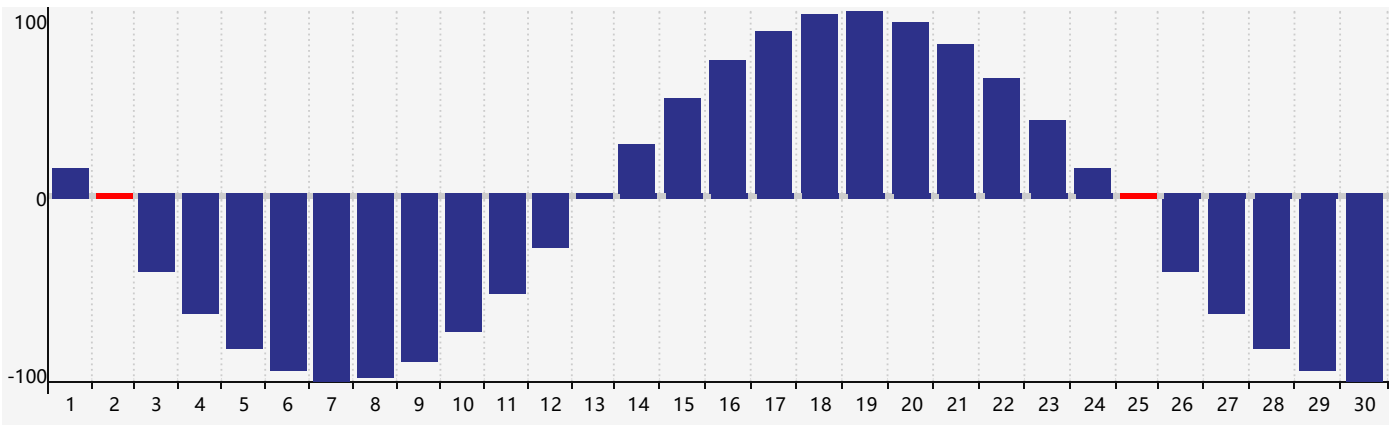

智力節律曲线图 - 2024年4月

情感節律曲线图 - 2024年4月

身體節律曲线图 - 2024年4月

公曆2024年四月 農曆甲辰年 [龍年]

星期日	星期一	星期二	星期三	星期四	星期五	星期六
廿二 31	廿三 1	廿四 2 身體臨界日	廿五 3	清明 廿六 4 智力臨界日	廿七 5	廿八 6
廿九 7	三十 8	三月 初一 9	初二 10	初三 11	初四 12	初五 13
初六 14	初七 15	初八 16	初九 17	初十 18	穀雨 十一 19	十二 20
十三 21	十四 22	十五 23	十六 24	十七 25 情感臨界日 身體臨界日	十八 26	十九 27
二十 28	廿一 29	廿二 30	廿三 1	廿四 2	廿五 3	廿六 4