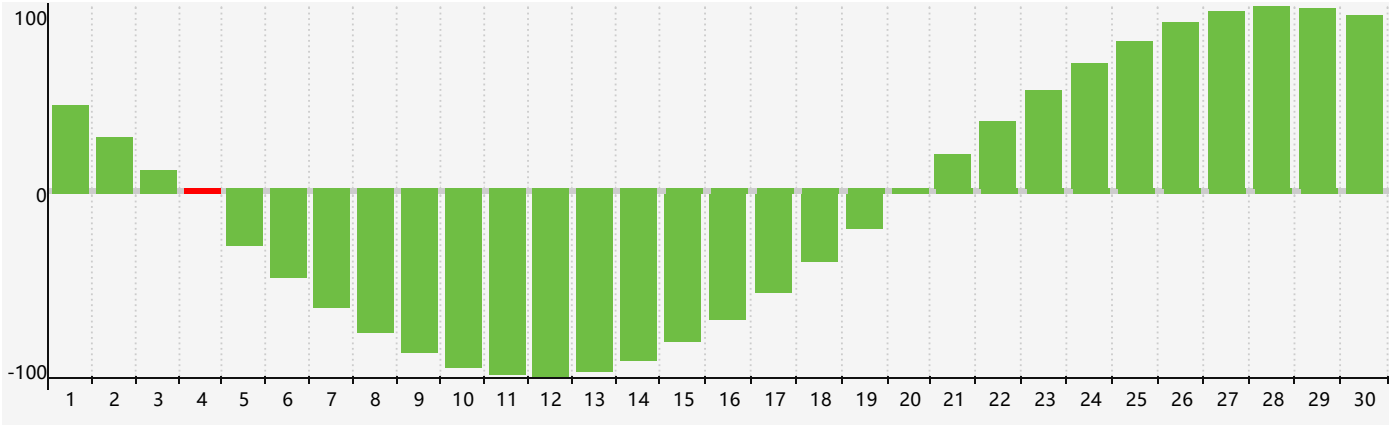

智力節律曲线图 - 2024年4月

情感節律曲线图 - 2024年4月

身體節律曲线图 - 2024年4月

公曆2024年四月 農曆甲辰年 [龍年]

星期日	星期一	星期二	星期三	星期四	星期五	星期六
廿二 31	廿三 1	廿四 2 身體臨界日	廿五 3	清明 廿六 4 智力臨界日	廿七 5	廿八 6
廿九 7	三十 8	三月 初一 9	初二 10	初三 11	初四 12	初五 13
初六 14	初七 15	初八 16	初九 17	初十 18	穀雨 十一 19	十二 20
十三 21	十四 22	十五 23	十六 24	十七 25 情感臨界日 身體臨界日	十八 26	十九 27
二十 28	廿一 29	廿二 30	廿三 1	廿四 2	廿五 3	廿六 4