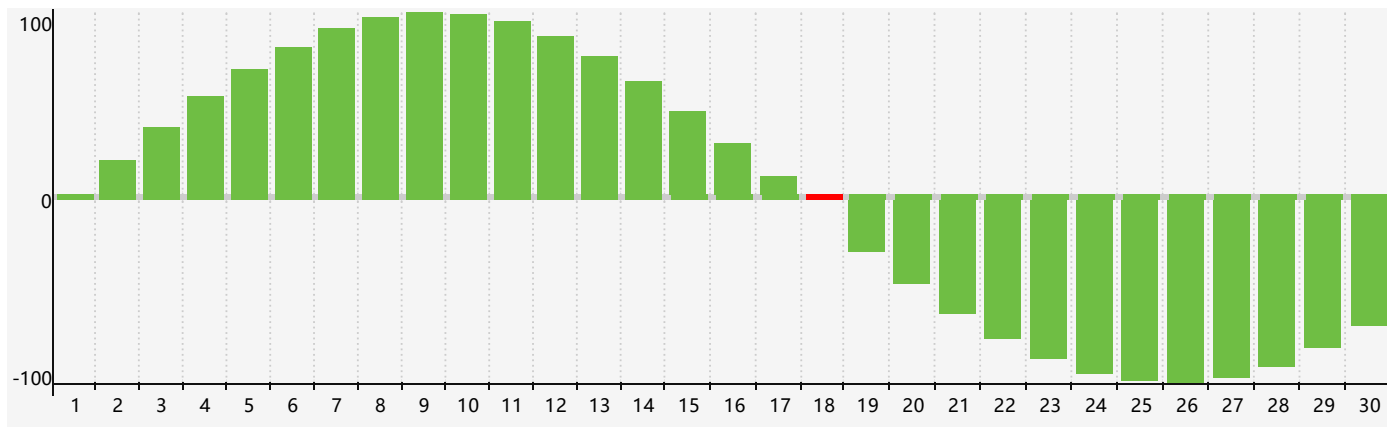

智力節律曲线图 - 2024年4月

情感節律曲线图 - 2024年4月

身體節律曲线图 - 2024年4月

公曆2024年四月 農曆甲辰年 [龍年]

星期日	星期一	星期二	星期三	星期四	星期五	星期六
廿二 31	廿三 1	廿四 2	廿五 3	清明 廿六 4	廿七 5	廿八 6 身體臨界日
廿九 7	三十 8	三月 初一 9	初二 10	初三 11	初四 12	初五 13
初六 14	初七 15 情感臨界日	初八 16	初九 17	初十 18 智力臨界日	穀雨 十一 19	十二 20
十三 21	十四 22	十五 23	十六 24	十七 25	十八 26	十九 27
二十 28	廿一 29 身體臨界日	廿二 30	廿三 1	廿四 2	廿五 3	廿六 4