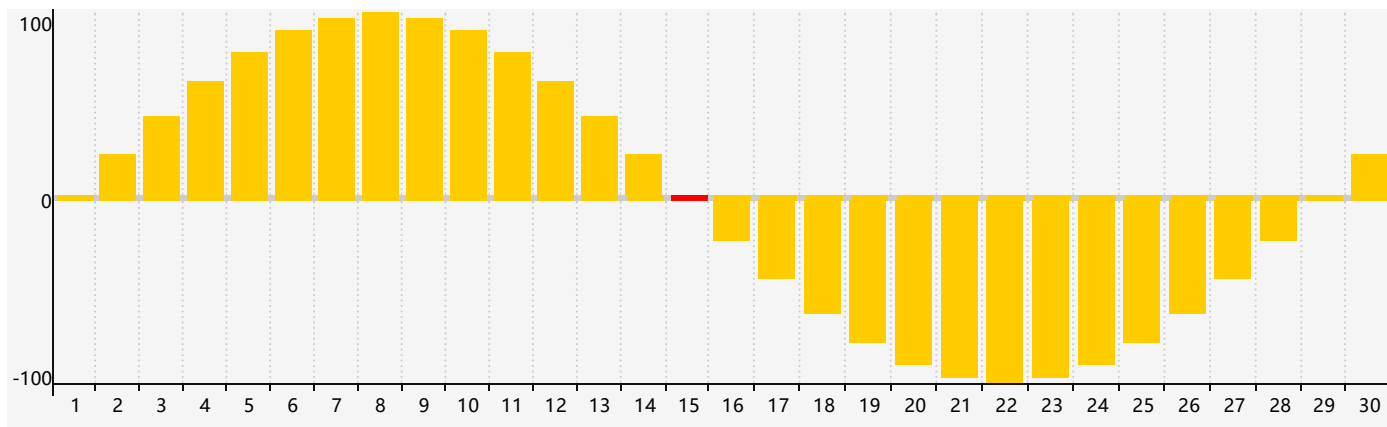

智力節律曲线图 - 2024年4月

情感節律曲线图 - 2024年4月

身體節律曲线图 - 2024年4月

公曆2024年四月 農曆甲辰年 [龍年]

星期日	星期一	星期二	星期三	星期四	星期五	星期六
廿二 31	廿三 1	廿四 2	廿五 3	清明 廿六 4	廿七 5	廿八 6 身體臨界日
廿九 7	三十 8	三月 初一 9	初二 10	初三 11	初四 12	初五 13
初六 14	初七 15 情感臨界日	初八 16	初九 17	初十 18 智力臨界日	穀雨 十一 19	十二 20
十三 21	十四 22	十五 23	十六 24	十七 25	十八 26	十九 27
二十 28	廿一 29 身體臨界日	廿二 30	廿三 1	廿四 2	廿五 3	廿六 4