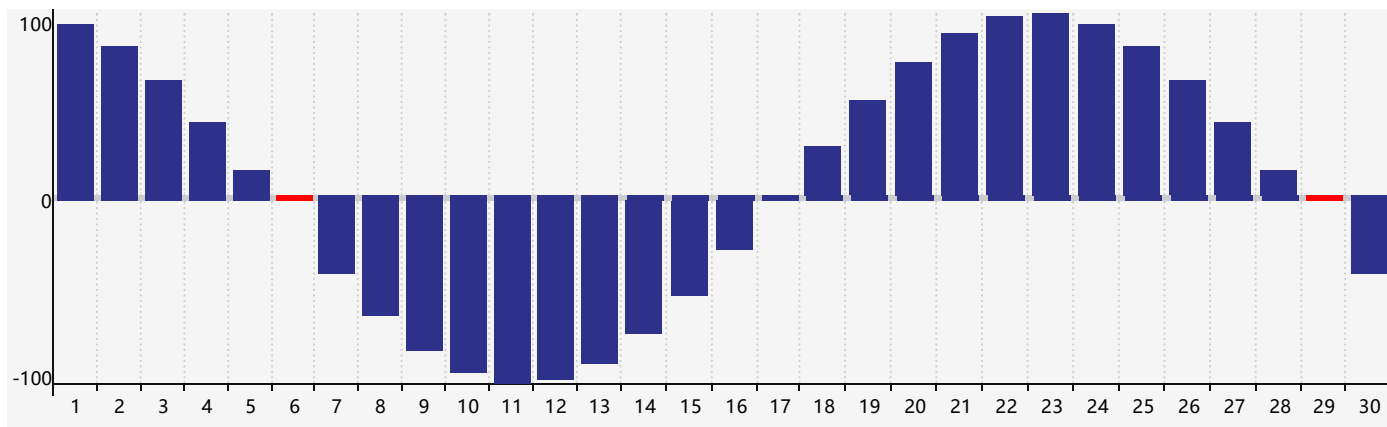

智力節律曲线图 - 2024年4月

情感節律曲线图 - 2024年4月

身體節律曲线图 - 2024年4月

公曆2024年四月 農曆甲辰年 [龍年]

星期日	星期一	星期二	星期三	星期四	星期五	星期六
廿二 31	廿三 1	廿四 2	廿五 3	清明 廿六 4	廿七 5	廿八 6 身體臨界日
廿九 7	三十 8	三月 初一 9	初二 10	初三 11	初四 12	初五 13
初六 14	初七 15 情感臨界日	初八 16	初九 17	初十 18 智力臨界日	穀雨 十一 19	十二 20
十三 21	十四 22	十五 23	十六 24	十七 25	十八 26	十九 27
二十 28	廿一 29 身體臨界日	廿二 30	廿三 1	廿四 2	廿五 3	廿六 4