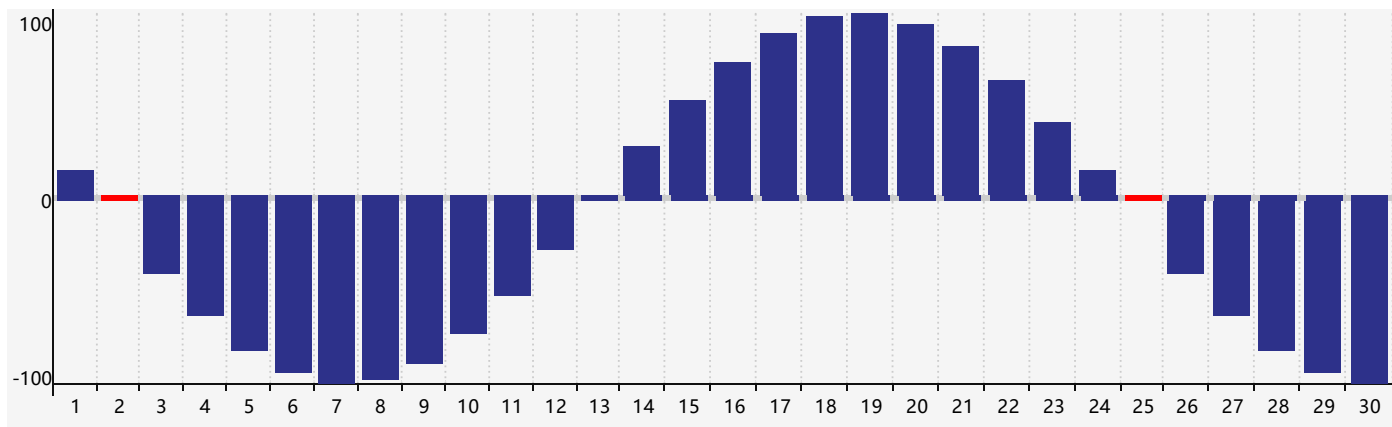

智力節律曲线图 - 2024年4月

情感節律曲线图 - 2024年4月

身體節律曲线图 - 2024年4月

公曆2024年四月 農曆甲辰年 [龍年]

星期日	星期一	星期二	星期三	星期四	星期五	星期六
廿二 31	廿三 1	廿四 2 身體臨界日	廿五 3	清明 廿六 4	廿七 5	廿八 6
廿九 7	三十 8	三月 初一 9	初二 10	初三 11	初四 12 情感臨界日	初五 13
初六 14	初七 15	初八 16	初九 17	初十 18	穀雨 十一 19	十二 20 智力臨界日
十三 21	十四 22	十五 23	十六 24	十七 25 身體臨界日	十八 26	十九 27
二十 28	廿一 29	廿二 30	廿三 1	廿四 2	廿五 3	廿六 4