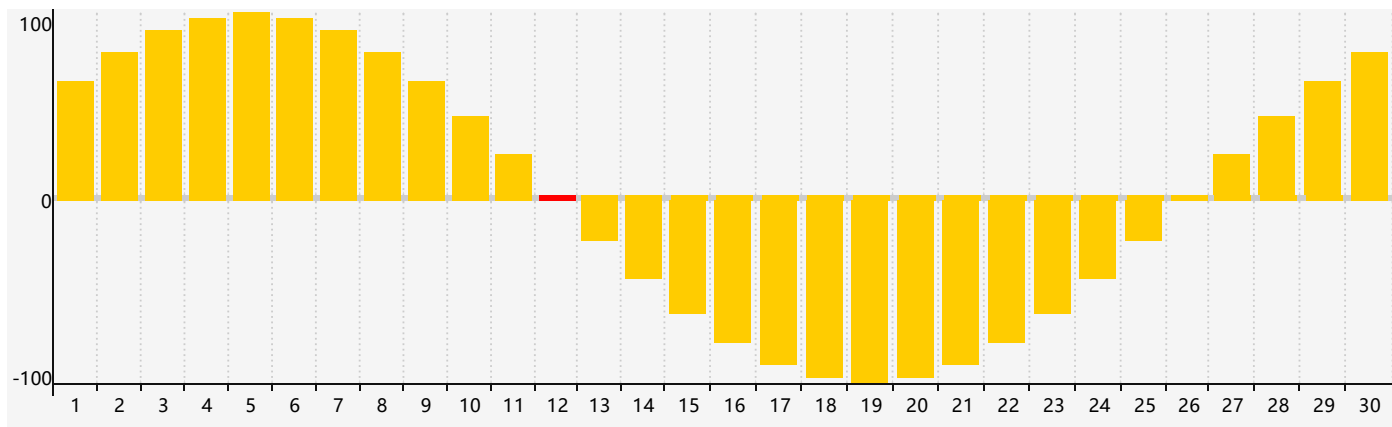

智力節律曲线图 - 2024年4月

情感節律曲线图 - 2024年4月

身體節律曲线图 - 2024年4月

公曆2024年四月 農曆甲辰年 [龍年]

星期日	星期一	星期二	星期三	星期四	星期五	星期六
廿二 31	廿三 1	廿四 2 身體臨界日	廿五 3	清明 廿六 4	廿七 5	廿八 6
廿九 7	三十 8	三月 初一 9	初二 10	初三 11	初四 12 情感臨界日	初五 13
初六 14	初七 15	初八 16	初九 17	初十 18	穀雨 十一 19	十二 20 智力臨界日
十三 21	十四 22	十五 23	十六 24	十七 25 身體臨界日	十八 26	十九 27
二十 28	廿一 29	廿二 30	廿三 1	廿四 2	廿五 3	廿六 4