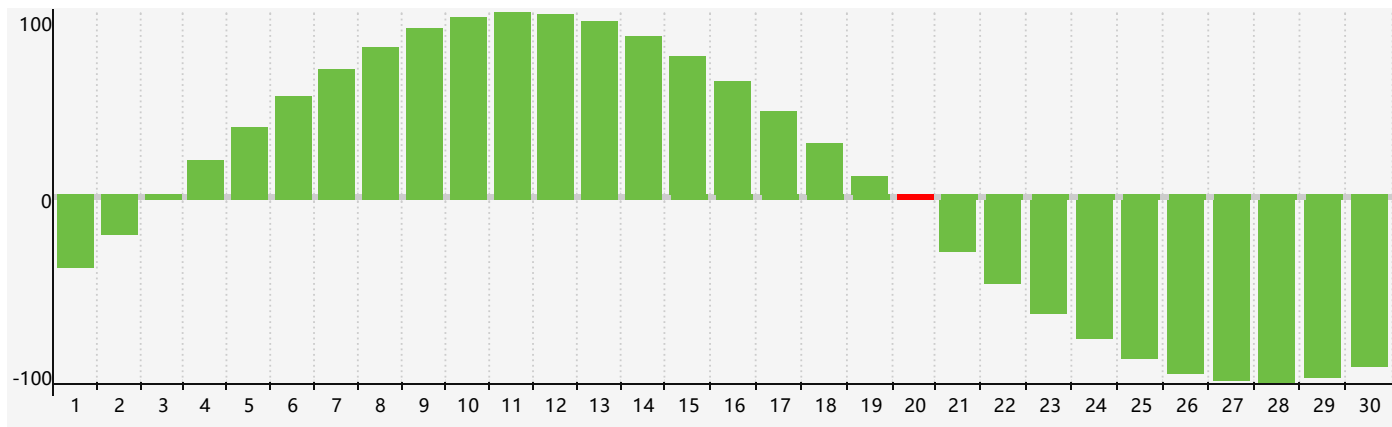

智力節律曲线图 - 2024年4月

情感節律曲线图 - 2024年4月

身體節律曲线图 - 2024年4月

公曆2024年四月 農曆甲辰年 [龍年]

星期日	星期一	星期二	星期三	星期四	星期五	星期六
廿二 31	廿三 1	廿四 2 身體臨界日	廿五 3	清明 廿六 4	廿七 5	廿八 6
廿九 7	三十 8	三月 初一 9	初二 10	初三 11	初四 12 情感臨界日	初五 13
初六 14	初七 15	初八 16	初九 17	初十 18	穀雨 十一 19	十二 20 智力臨界日
十三 21	十四 22	十五 23	十六 24	十七 25 身體臨界日	十八 26	十九 27
二十 28	廿一 29	廿二 30	廿三 1	廿四 2	廿五 3	廿六 4