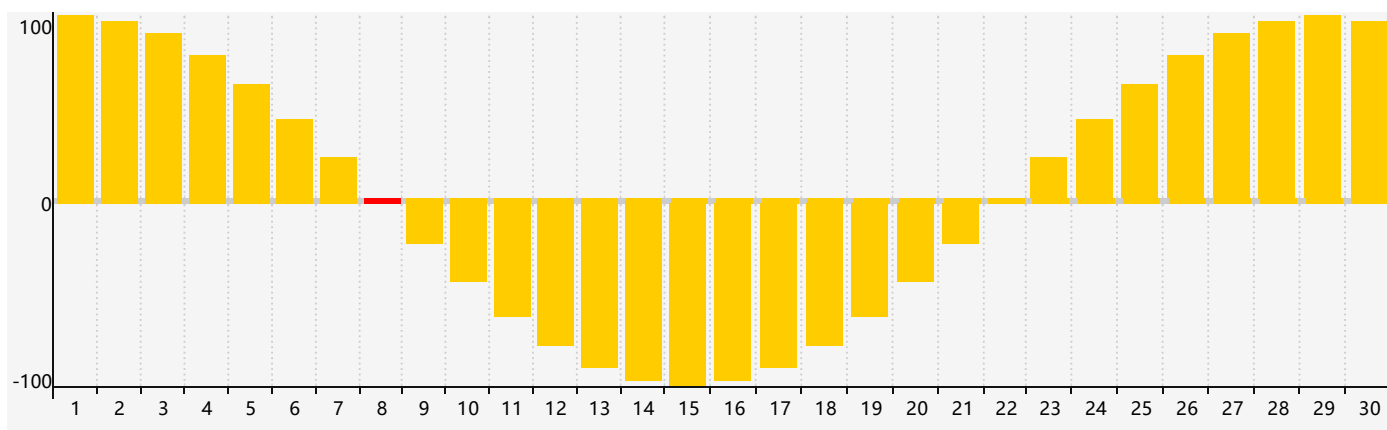

智力節律曲线图 - 2024年4月

情感節律曲线图 - 2024年4月

身體節律曲线图 - 2024年4月

公曆2024年四月 農曆甲辰年 [龍年]

星期日	星期一	星期二	星期三	星期四	星期五	星期六
廿二 31	廿三 1	廿四 2	廿五 3	清明 廿六 4	廿七 5	廿八 6
廿九 7	三十 8 情感臨界日	三月 初一 9	初二 10 智力臨界日	初三 11	初四 12	初五 13
初六 14	初七 15 身體臨界日	初八 16	初九 17	初十 18	穀雨 十一 19	十二 20
十三 21	十四 22	十五 23	十六 24	十七 25	十八 26	十九 27
二十 28	廿一 29	廿二 30	廿三 1	廿四 2	廿五 3	廿六 4