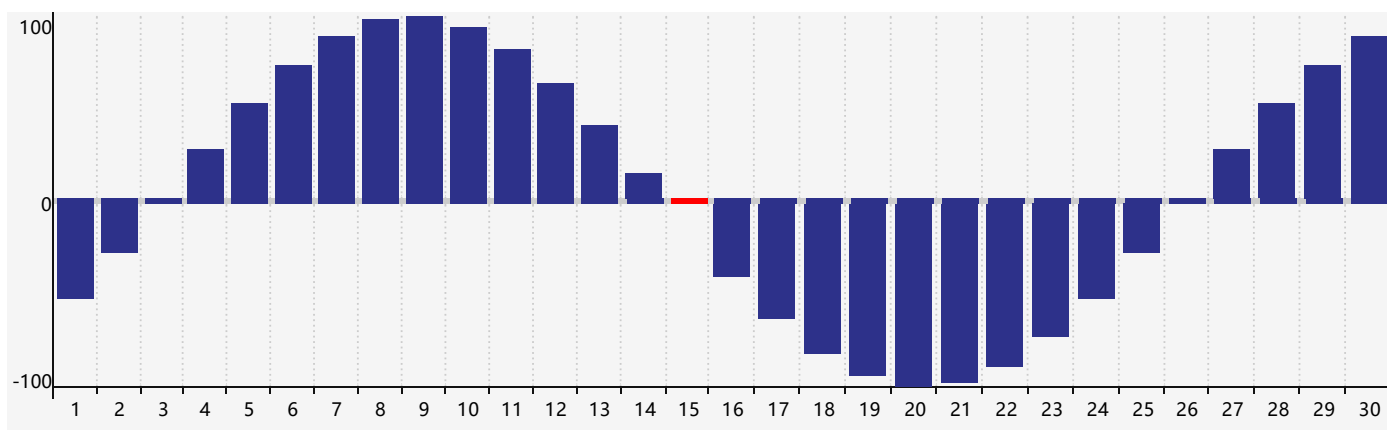

智力節律曲线图 - 2024年4月

情感節律曲线图 - 2024年4月

身體節律曲线图 - 2024年4月

公曆2024年四月 農曆甲辰年 [龍年]

星期日	星期一	星期二	星期三	星期四	星期五	星期六
廿二 31	廿三 1	廿四 2	廿五 3	清明 廿六 4	廿七 5	廿八 6
廿九 7	三十 8 情感臨界日	三月 初一 9	初二 10 智力臨界日	初三 11	初四 12	初五 13
初六 14	初七 15 身體臨界日	初八 16	初九 17	初十 18	穀雨 十一 19	十二 20
十三 21	十四 22	十五 23	十六 24	十七 25	十八 26	十九 27
二十 28	廿一 29	廿二 30	廿三 1	廿四 2	廿五 3	廿六 4