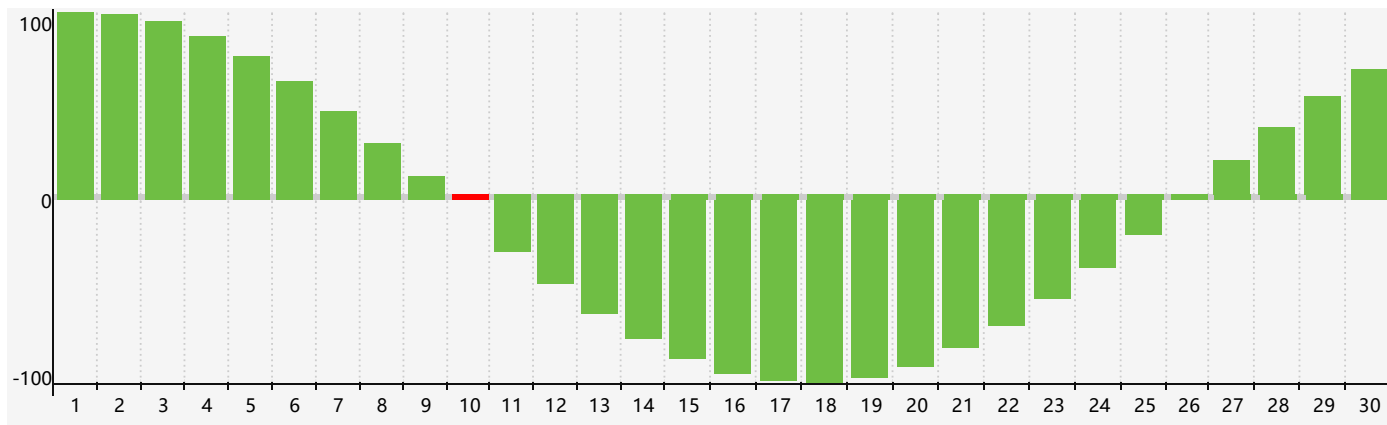

智力節律曲线图 - 2024年4月

情感節律曲线图 - 2024年4月

身體節律曲线图 - 2024年4月

公曆2024年四月 農曆甲辰年 [龍年]

星期日	星期一	星期二	星期三	星期四	星期五	星期六
廿二 31	廿三 1	廿四 2	廿五 3	清明 廿六 4	廿七 5	廿八 6
廿九 7	三十 8 情感臨界日	三月 初一 9	初二 10 智力臨界日	初三 11	初四 12	初五 13
初六 14	初七 15 身體臨界日	初八 16	初九 17	初十 18	穀雨 十一 19	十二 20
十三 21	十四 22	十五 23	十六 24	十七 25	十八 26	十九 27
二十 28	廿一 29	廿二 30	廿三 1	廿四 2	廿五 3	廿六 4