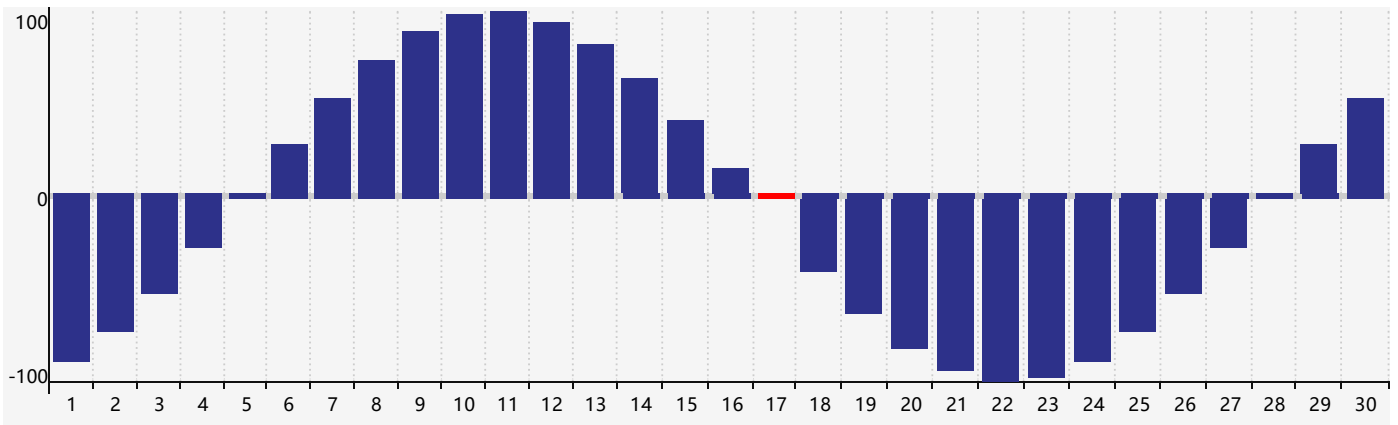

智力節律曲线图 - 2024年4月

情感節律曲线图 - 2024年4月

身體節律曲线图 - 2024年4月

公曆2024年四月 農曆甲辰年 [龍年]

星期日	星期一	星期二	星期三	星期四	星期五	星期六
廿二 31	廿三 1	廿四 2	廿五 3	清明 廿六 4	廿七 5	廿八 6
廿九 7	三十 8	三月 初一 9	初二 10	初三 11	初四 12	初五 13
初六 14	初七 15	初八 16	初九 17 身體臨界日	初十 18	穀雨 十一 19	十二 20
十三 21	十四 22 情感臨界日	十五 23	十六 24	十七 25	十八 26 智力臨界日	十九 27
二十 28	廿一 29	廿二 30	廿三 1	廿四 2	廿五 3	廿六 4