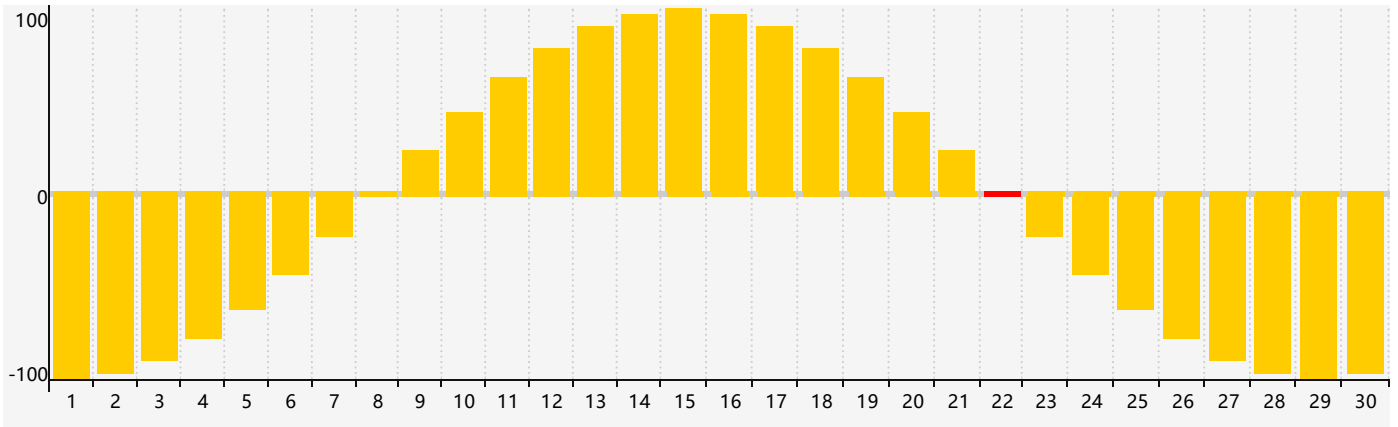

智力節律曲线图 - 2024年4月

情感節律曲线图 - 2024年4月

身體節律曲线图 - 2024年4月

公曆2024年四月 農曆甲辰年 [龍年]

星期日	星期一	星期二	星期三	星期四	星期五	星期六
廿二 31	廿三 1	廿四 2	廿五 3	清明 廿六 4	廿七 5	廿八 6
廿九 7	三十 8	三月 初一 9	初二 10	初三 11	初四 12	初五 13
初六 14	初七 15	初八 16	初九 17 身體臨界日	初十 18	穀雨 十一 19	十二 20
十三 21	十四 22 情感臨界日	十五 23	十六 24	十七 25	十八 26 智力臨界日	十九 27
二十 28	廿一 29	廿二 30	廿三 1	廿四 2	廿五 3	廿六 4