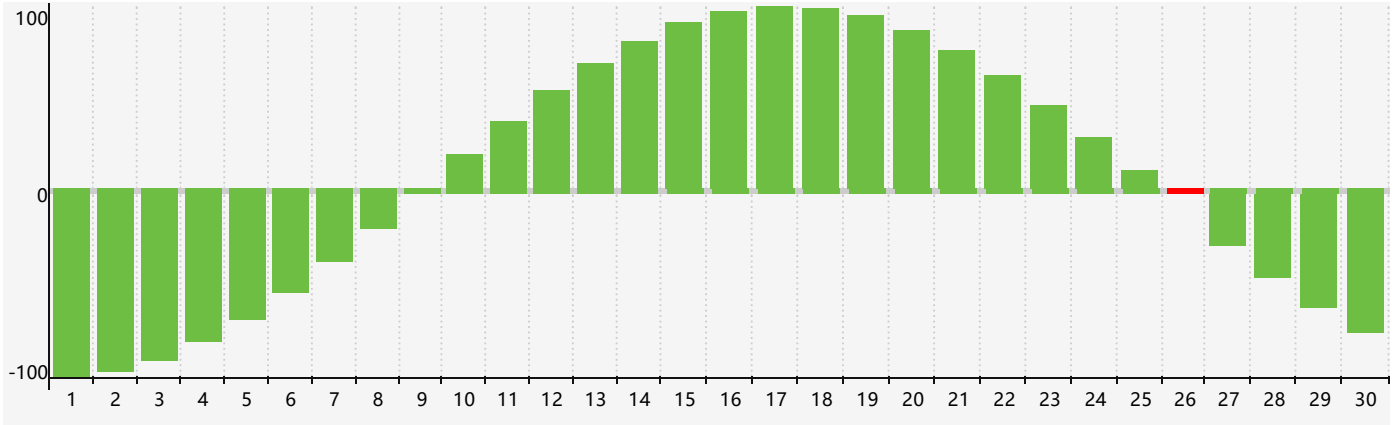

智力節律曲线图 - 2024年4月

情感節律曲线图 - 2024年4月

身體節律曲线图 - 2024年4月

公曆2024年四月 農曆甲辰年 [龍年]

星期日	星期一	星期二	星期三	星期四	星期五	星期六
廿二 31	廿三 1	廿四 2	廿五 3	清明 廿六 4	廿七 5	廿八 6
廿九 7	三十 8	三月 初一 9	初二 10	初三 11	初四 12	初五 13
初六 14	初七 15	初八 16	初九 17 身體臨界日	初十 18	穀雨 十一 19	十二 20
十三 21	十四 22 情感臨界日	十五 23	十六 24	十七 25	十八 26 智力臨界日	十九 27
二十 28	廿一 29	廿二 30	廿三 1	廿四 2	廿五 3	廿六 4