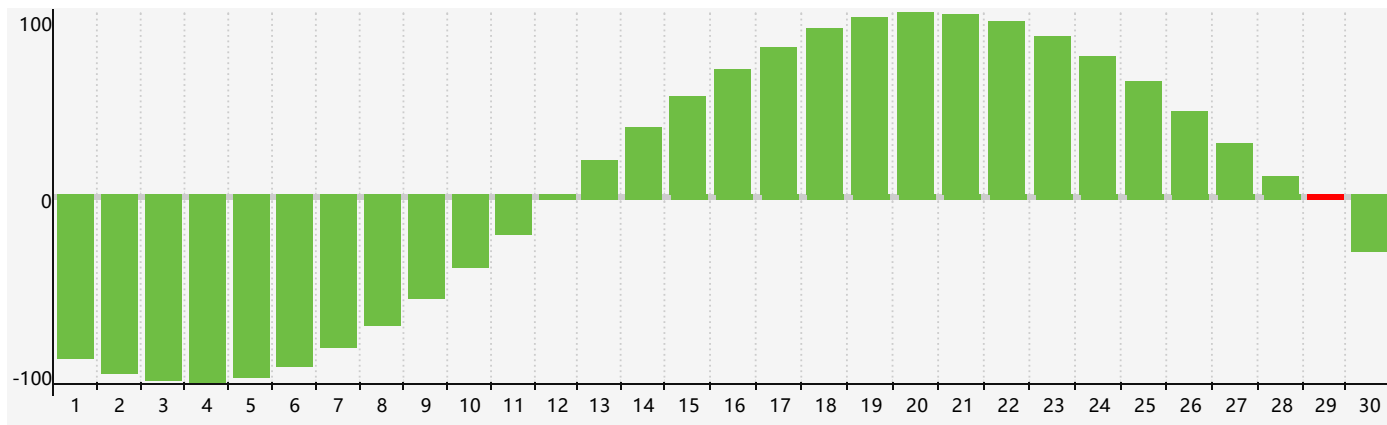

智力節律曲线图 - 2024年4月

情感節律曲线图 - 2024年4月

身體節律曲线图 - 2024年4月

公曆2024年四月 農曆甲辰年 [龍年]

星期日	星期一	星期二	星期三	星期四	星期五	星期六
廿二 31	廿三 1	廿四 2	廿五 3 身體臨界日	清明 廿六 4	廿七 5	廿八 6
廿九 7	三十 8 情感臨界日	三月 初一 9	初二 10	初三 11	初四 12	初五 13
初六 14	初七 15	初八 16	初九 17	初十 18	穀雨 十一 19	十二 20
十三 21	十四 22	十五 23	十六 24	十七 25	十八 26 身體臨界日	十九 27
二十 28	廿一 29 智力臨界日	廿二 30	廿三 1	廿四 2	廿五 3	廿六 4