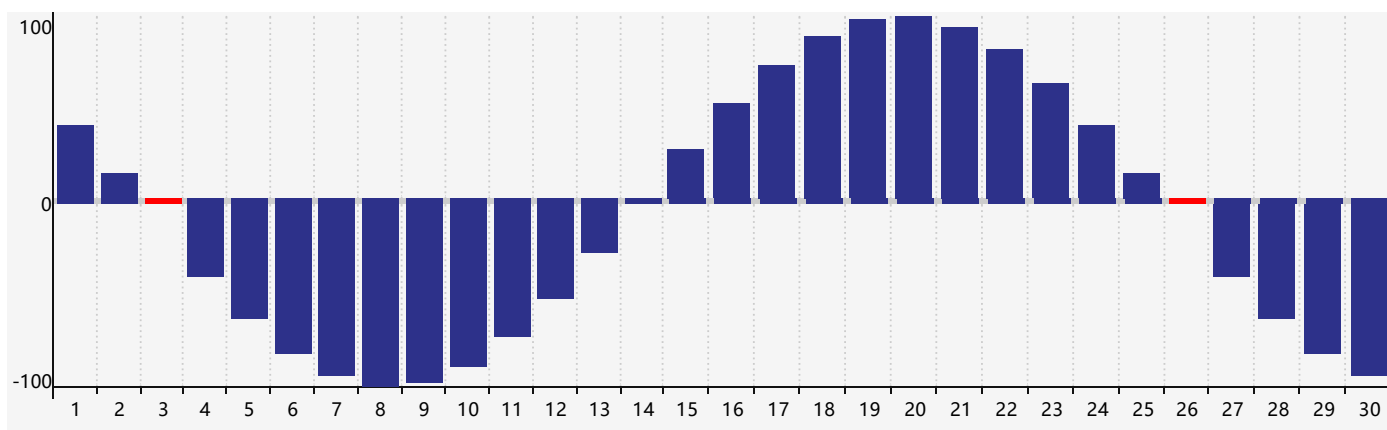

智力節律曲线图 - 2024年4月

情感節律曲线图 - 2024年4月

身體節律曲线图 - 2024年4月

公曆2024年四月 農曆甲辰年 [龍年]

星期日	星期一	星期二	星期三	星期四	星期五	星期六
廿二 31	廿三 1	廿四 2	廿五 3 身體臨界日	清明 廿六 4	廿七 5	廿八 6
廿九 7	三十 8 情感臨界日	三月 初一 9	初二 10	初三 11	初四 12	初五 13
初六 14	初七 15	初八 16	初九 17	初十 18	穀雨 十一 19	十二 20
十三 21	十四 22	十五 23	十六 24	十七 25	十八 26 身體臨界日	十九 27
二十 28	廿一 29 智力臨界日	廿二 30	廿三 1	廿四 2	廿五 3	廿六 4