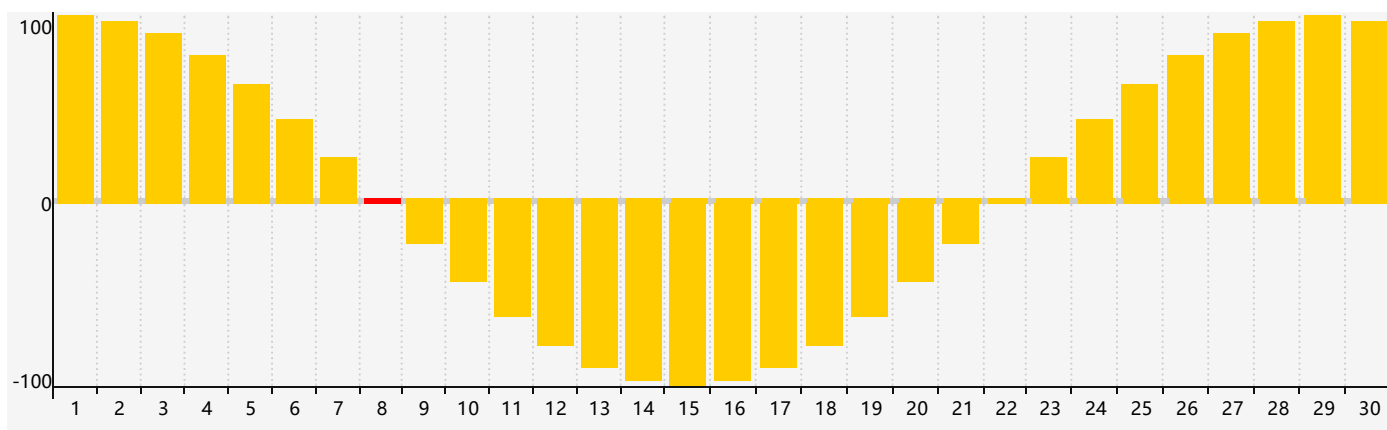

智力節律曲线图 - 2024年4月

情感節律曲线图 - 2024年4月

身體節律曲线图 - 2024年4月

公曆2024年四月 農曆甲辰年 [龍年]

星期日	星期一	星期二	星期三	星期四	星期五	星期六
廿二 31	廿三 1	廿四 2	廿五 3 身體臨界日	清明 廿六 4	廿七 5	廿八 6
廿九 7	三十 8 情感臨界日	三月 初一 9	初二 10	初三 11	初四 12	初五 13
初六 14	初七 15	初八 16	初九 17	初十 18	穀雨 十一 19	十二 20
十三 21	十四 22	十五 23	十六 24	十七 25	十八 26 身體臨界日	十九 27
二十 28	廿一 29 智力臨界日	廿二 30	廿三 1	廿四 2	廿五 3	廿六 4