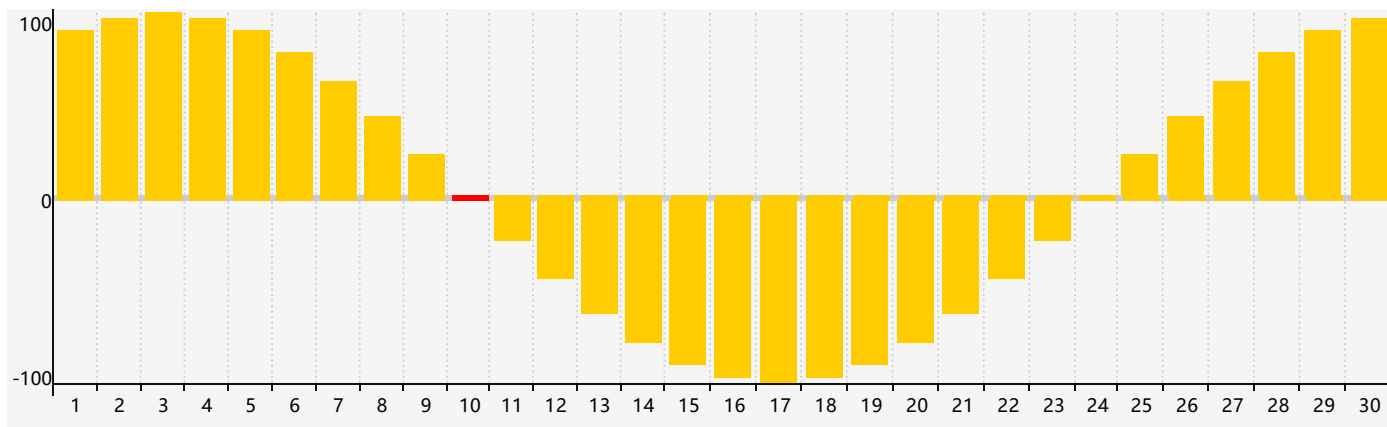

智力節律曲线图 - 2024年4月

情感節律曲线图 - 2024年4月

身體節律曲线图 - 2024年4月

公曆2024年四月 農曆甲辰年 [龍年]

星期日	星期一	星期二	星期三	星期四	星期五	星期六
廿二 31	廿三 1	廿四 2 身體臨界日	廿五 3	清明 廿六 4	廿七 5	廿八 6
廿九 7	三十 8	三月 初一 9	初二 10 情感臨界日	初三 11 智力臨界日	初四 12	初五 13
初六 14	初七 15	初八 16	初九 17	初十 18	穀雨 十一 19	十二 20
十三 21	十四 22	十五 23	十六 24	十七 25 身體臨界日	十八 26	十九 27
二十 28	廿一 29	廿二 30	廿三 1	廿四 2	廿五 3	廿六 4