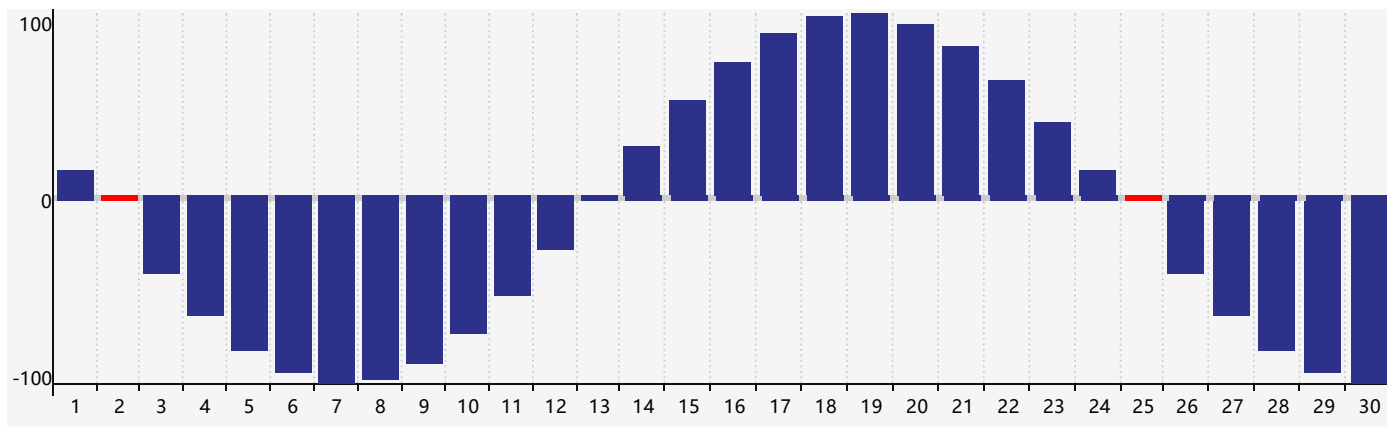

智力節律曲线图 - 2024年4月

情感節律曲线图 - 2024年4月

身體節律曲线图 - 2024年4月

公曆2024年四月 農曆甲辰年 [龍年]

星期日	星期一	星期二	星期三	星期四	星期五	星期六
廿二 31	廿三 1	廿四 2 身體臨界日	廿五 3	清明 廿六 4	廿七 5	廿八 6
廿九 7	三十 8	三月 初一 9	初二 10 情感臨界日	初三 11 智力臨界日	初四 12	初五 13
初六 14	初七 15	初八 16	初九 17	初十 18	穀雨 十一 19	十二 20
十三 21	十四 22	十五 23	十六 24	十七 25 身體臨界日	十八 26	十九 27
二十 28	廿一 29	廿二 30	廿三 1	廿四 2	廿五 3	廿六 4