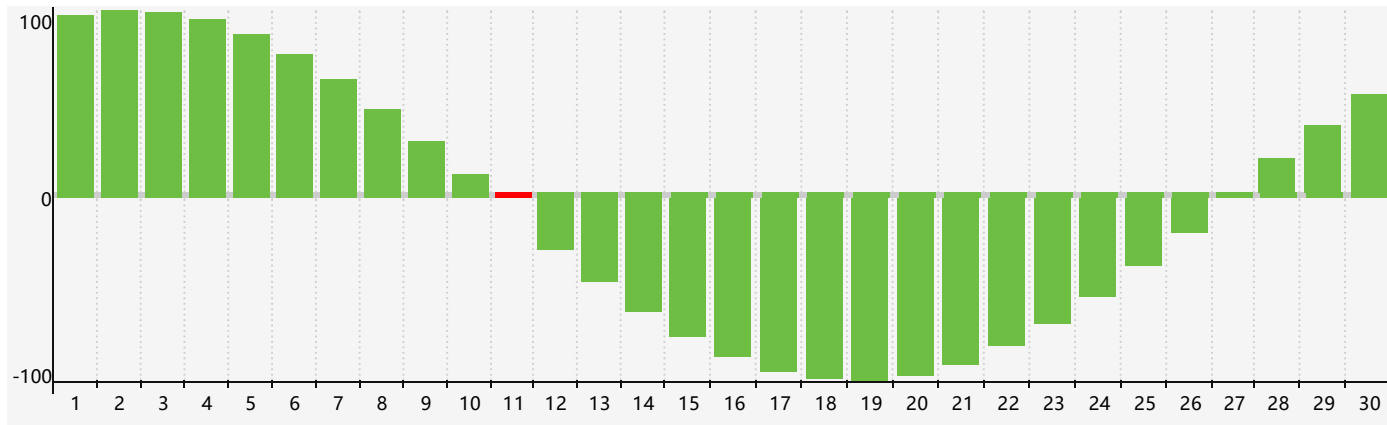

智力節律曲线图 - 2024年4月

情感節律曲线图 - 2024年4月

身體節律曲线图 - 2024年4月

公曆2024年四月 農曆甲辰年 [龍年]

星期日	星期一	星期二	星期三	星期四	星期五	星期六
廿二 31	廿三 1	廿四 2 身體臨界日	廿五 3	清明 廿六 4	廿七 5	廿八 6
廿九 7	三十 8	三月 初一 9	初二 10 情感臨界日	初三 11 智力臨界日	初四 12	初五 13
初六 14	初七 15	初八 16	初九 17	初十 18	穀雨 十一 19	十二 20
十三 21	十四 22	十五 23	十六 24	十七 25 身體臨界日	十八 26	十九 27
二十 28	廿一 29	廿二 30	廿三 1	廿四 2	廿五 3	廿六 4