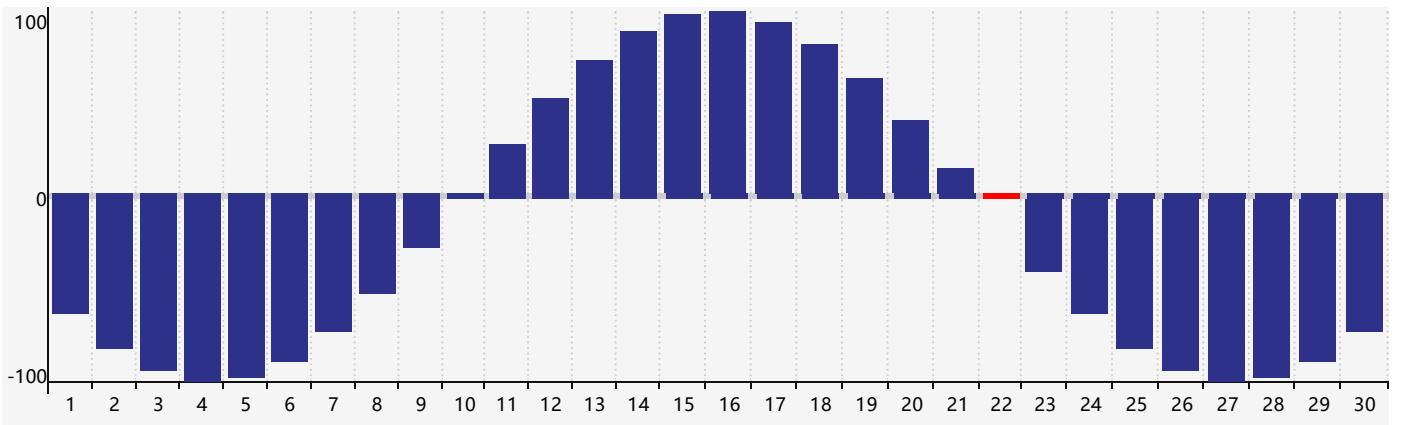

智力節律曲线图 - 2024年4月

情感節律曲线图 - 2024年4月

身體節律曲线图 - 2024年4月

公曆2024年四月 農曆甲辰年 [龍年]

星期日	星期一	星期二	星期三	星期四	星期五	星期六
廿二 31	廿三 1	廿四 2	廿五 3	清明 廿六 4	廿七 5	廿八 6
廿九 7 智力臨界日	三十 8	三月 初一 9	初二 10	初三 11	初四 12	初五 13
初六 14	初七 15	初八 16 情感臨界日	初九 17	初十 18	穀雨 十一 19	十二 20
十三 21	十四 22 身體臨界日	十五 23	十六 24	十七 25	十八 26	十九 27
二十 28	廿一 29	廿二 30	廿三 1	廿四 2	廿五 3	廿六 4