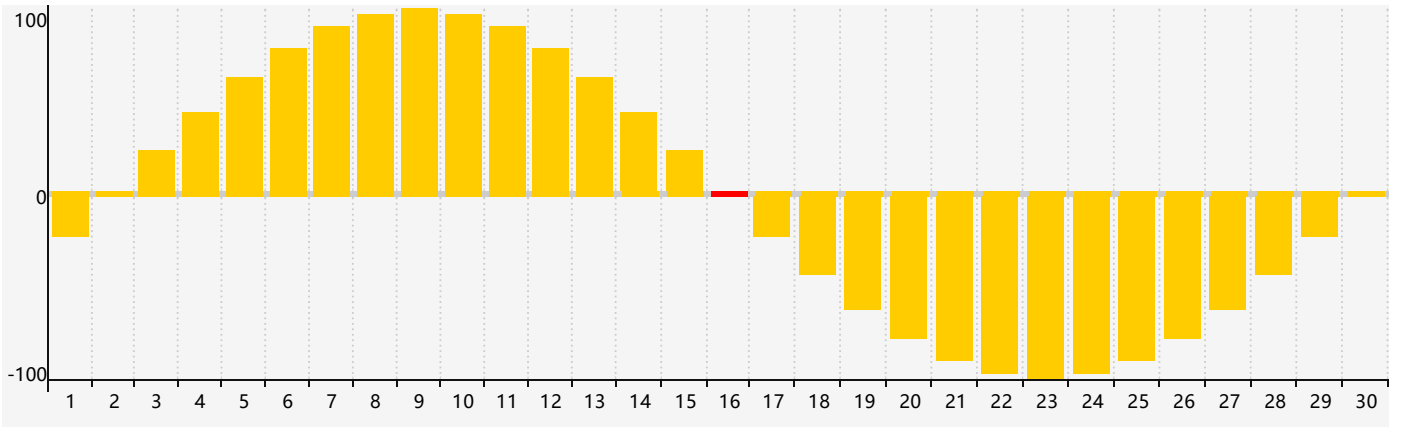

智力節律曲线图 - 2024年4月

情感節律曲线图 - 2024年4月

身體節律曲线图 - 2024年4月

公曆2024年四月 農曆甲辰年 [龍年]

星期日	星期一	星期二	星期三	星期四	星期五	星期六
廿二 31	廿三 1	廿四 2	廿五 3	清明 廿六 4	廿七 5	廿八 6
廿九 7 智力臨界日	三十 8	三月 初一 9	初二 10	初三 11	初四 12	初五 13
初六 14	初七 15	初八 16 情感臨界日	初九 17	初十 18	穀雨 十一 19	十二 20
十三 21	十四 22 身體臨界日	十五 23	十六 24	十七 25	十八 26	十九 27
二十 28	廿一 29	廿二 30	廿三 1	廿四 2	廿五 3	廿六 4