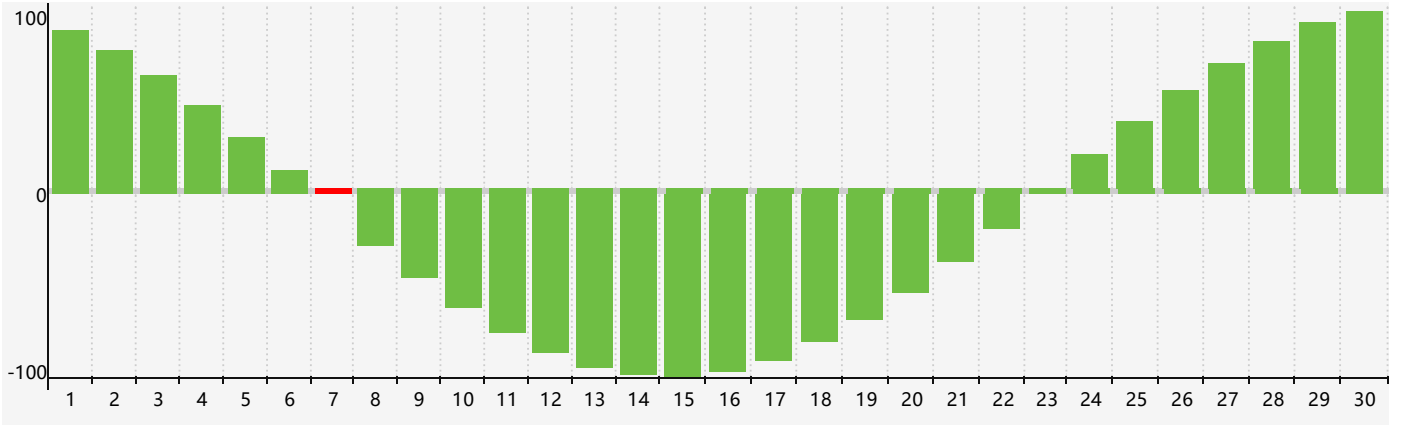

智力節律曲线图 - 2024年4月

情感節律曲线图 - 2024年4月

身體節律曲线图 - 2024年4月

公曆2024年四月 農曆甲辰年 [龍年]

星期日	星期一	星期二	星期三	星期四	星期五	星期六
廿二 31	廿三 1	廿四 2	廿五 3	清明 廿六 4	廿七 5	廿八 6
廿九 7 智力臨界日	三十 8	三月 初一 9	初二 10	初三 11	初四 12	初五 13
初六 14	初七 15	初八 16 情感臨界日	初九 17	初十 18	穀雨 十一 19	十二 20
十三 21	十四 22 身體臨界日	十五 23	十六 24	十七 25	十八 26	十九 27
二十 28	廿一 29	廿二 30	廿三 1	廿四 2	廿五 3	廿六 4