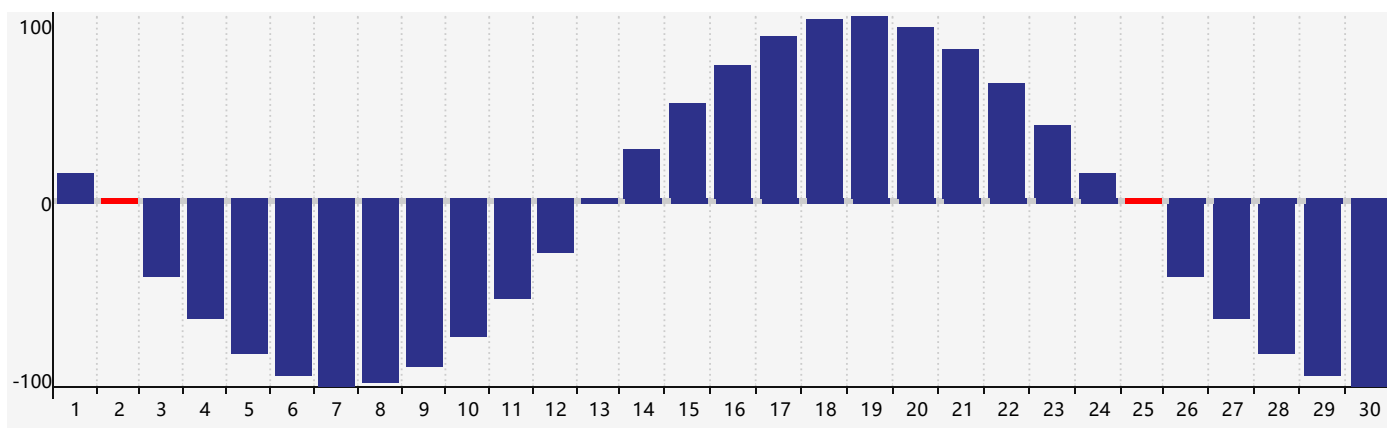

智力節律曲线图 - 2024年4月

情感節律曲线图 - 2024年4月

身體節律曲线图 - 2024年4月

公曆2024年四月 農曆甲辰年 [龍年]

星期日	星期一	星期二	星期三	星期四	星期五	星期六
廿二 31	廿三 1 智力臨界日	廿四 2 身體臨界日	廿五 3	清明 廿六 4	廿七 5	廿八 6
廿九 7	三十 8	三月 初一 9	初二 10	初三 11 情感臨界日	初四 12	初五 13
初六 14	初七 15	初八 16	初九 17	初十 18	穀雨 十一 19	十二 20
十三 21	十四 22	十五 23	十六 24	十七 25 身體臨界日	十八 26	十九 27
二十 28	廿一 29	廿二 30	廿三 1	廿四 2	廿五 3	廿六 4 智力臨界日