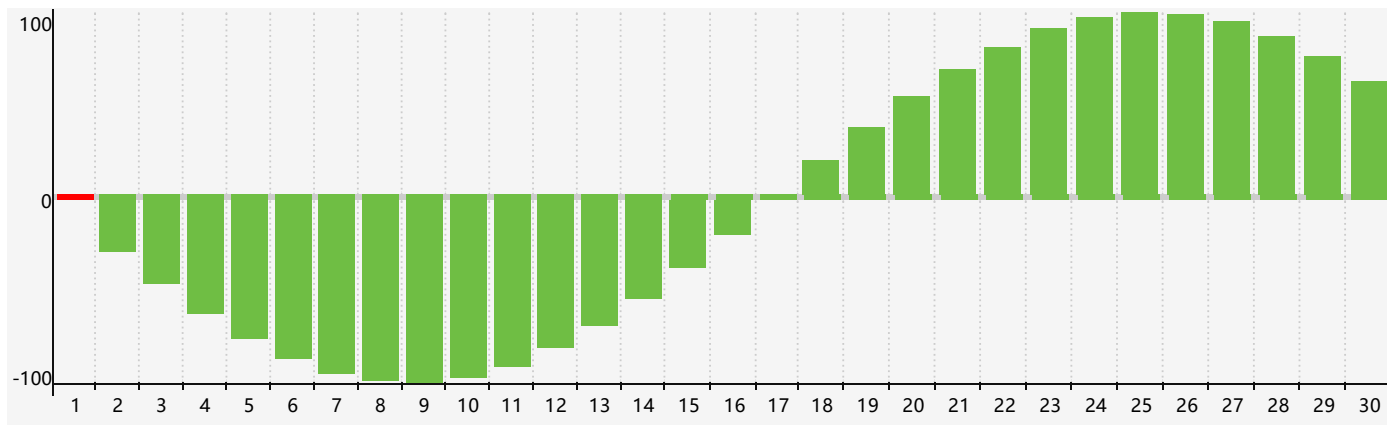

智力節律曲线图 - 2024年4月

情感節律曲线图 - 2024年4月

身體節律曲线图 - 2024年4月

公曆2024年四月 農曆甲辰年 [龍年]

星期日	星期一	星期二	星期三	星期四	星期五	星期六
廿二 31	廿三 1 智力臨界日	廿四 2 身體臨界日	廿五 3	清明 廿六 4	廿七 5	廿八 6
廿九 7	三十 8	三月 初一 9	初二 10	初三 11 情感臨界日	初四 12	初五 13
初六 14	初七 15	初八 16	初九 17	初十 18	穀雨 十一 19	十二 20
十三 21	十四 22	十五 23	十六 24	十七 25 身體臨界日	十八 26	十九 27
二十 28	廿一 29	廿二 30	廿三 1	廿四 2	廿五 3	廿六 4 智力臨界日