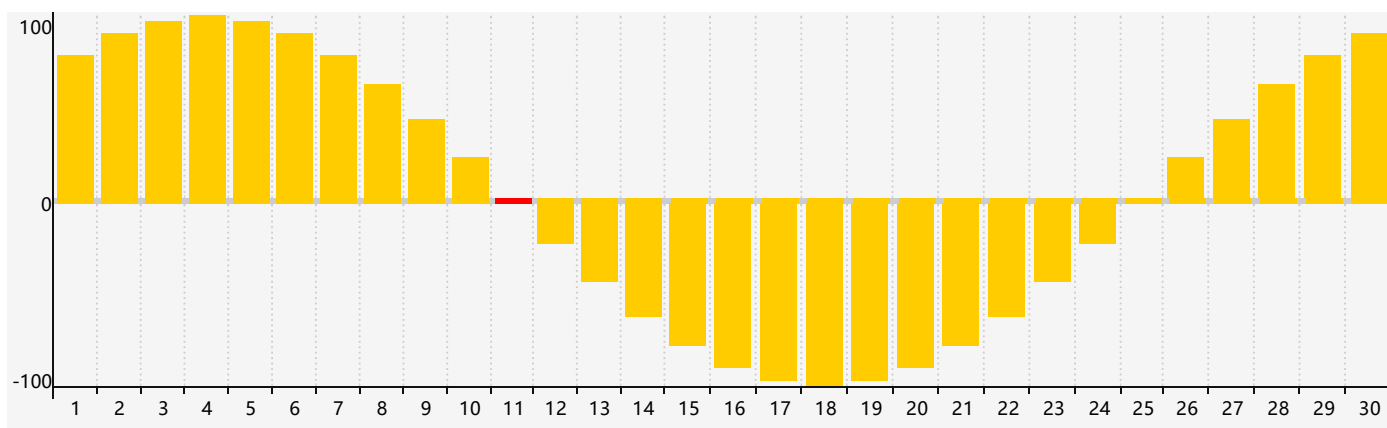

智力節律曲线图 - 2024年4月

情感節律曲线图 - 2024年4月

身體節律曲线图 - 2024年4月

公曆2024年四月 農曆甲辰年 [龍年]

星期日	星期一	星期二	星期三	星期四	星期五	星期六
廿二 31	廿三 1 智力臨界日	廿四 2 身體臨界日	廿五 3	清明 廿六 4	廿七 5	廿八 6
廿九 7	三十 8	三月 初一 9	初二 10	初三 11 情感臨界日	初四 12	初五 13
初六 14	初七 15	初八 16	初九 17	初十 18	穀雨 十一 19	十二 20
十三 21	十四 22	十五 23	十六 24	十七 25 身體臨界日	十八 26	十九 27
二十 28	廿一 29	廿二 30	廿三 1	廿四 2	廿五 3	廿六 4 智力臨界日