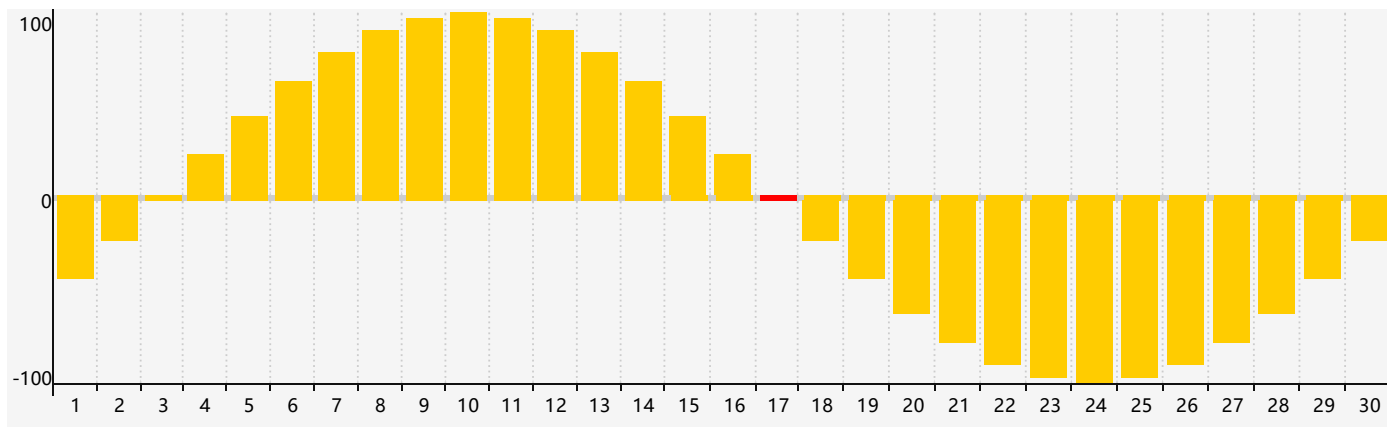

智力節律曲线图 - 2024年4月

情感節律曲线图 - 2024年4月

身體節律曲线图 - 2024年4月

公曆2024年四月 農曆甲辰年 [龍年]

星期日	星期一	星期二	星期三	星期四	星期五	星期六
廿二 31	廿三 1 身體臨界日	廿四 2	廿五 3	清明 廿六 4	廿七 5	廿八 6
廿九 7	三十 8	三月 初一 9	初二 10	初三 11	初四 12	初五 13
初六 14	初七 15	初八 16	初九 17 情感臨界日	初十 18	穀雨 十一 19	十二 20
十三 21 智力臨界日	十四 22	十五 23	十六 24 身體臨界日	十七 25	十八 26	十九 27
二十 28	廿一 29	廿二 30	廿三 1	廿四 2	廿五 3	廿六 4