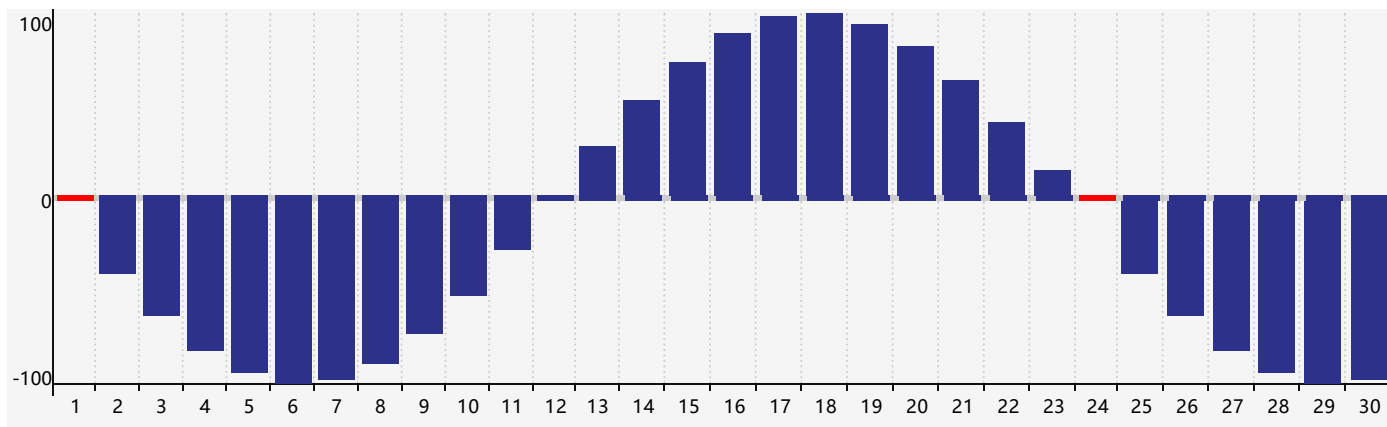

智力節律曲线图 - 2024年4月

情感節律曲线图 - 2024年4月

身體節律曲线图 - 2024年4月

公曆2024年四月 農曆甲辰年 [龍年]

星期日	星期一	星期二	星期三	星期四	星期五	星期六
廿二 31	廿三 1 身體臨界日	廿四 2	廿五 3	清明 廿六 4	廿七 5	廿八 6
廿九 7	三十 8	三月 初一 9	初二 10	初三 11	初四 12	初五 13
初六 14	初七 15	初八 16	初九 17 情感臨界日	初十 18	穀雨 十一 19	十二 20
十三 21 智力臨界日	十四 22	十五 23	十六 24 身體臨界日	十七 25	十八 26	十九 27
二十 28	廿一 29	廿二 30	廿三 1	廿四 2	廿五 3	廿六 4