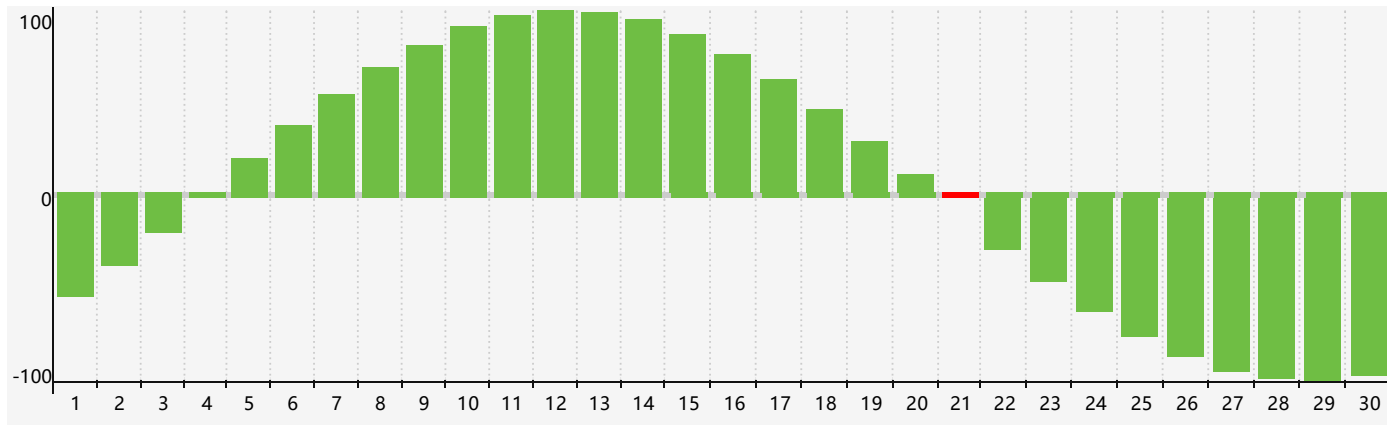

智力節律曲线图 - 2024年4月

情感節律曲线图 - 2024年4月

身體節律曲线图 - 2024年4月

公曆2024年四月 農曆甲辰年 [龍年]

星期日	星期一	星期二	星期三	星期四	星期五	星期六
廿二 31	廿三 1 身體臨界日	廿四 2	廿五 3	清明 廿六 4	廿七 5	廿八 6
廿九 7	三十 8	三月 初一 9	初二 10	初三 11	初四 12	初五 13
初六 14	初七 15	初八 16	初九 17 情感臨界日	初十 18	穀雨 十一 19	十二 20
十三 21 智力臨界日	十四 22	十五 23	十六 24 身體臨界日	十七 25	十八 26	十九 27
二十 28	廿一 29	廿二 30	廿三 1	廿四 2	廿五 3	廿六 4