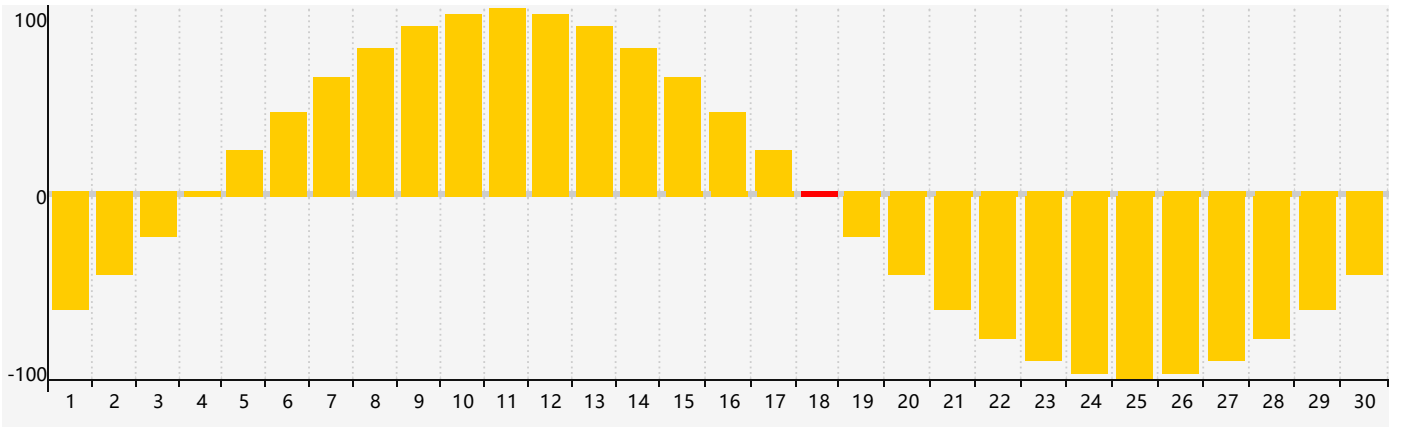

智力節律曲线图 - 2024年4月

情感節律曲线图 - 2024年4月

身體節律曲线图 - 2024年4月

公曆2024年四月 農曆甲辰年 [龍年]

星期日	星期一	星期二	星期三	星期四	星期五	星期六
廿二 31	廿三 1	廿四 2	廿五 3	清明 廿六 4	廿七 5	廿八 6
廿九 7	三十 8 智力臨界日	三月 初一 9	初二 10	初三 11	初四 12	初五 13 身體臨界日
初六 14	初七 15	初八 16	初九 17	初十 18 情感臨界日	穀雨 十一 19	十二 20
十三 21	十四 22	十五 23	十六 24	十七 25	十八 26	十九 27
二十 28	廿一 29	廿二 30	廿三 1	廿四 2	廿五 3	廿六 4