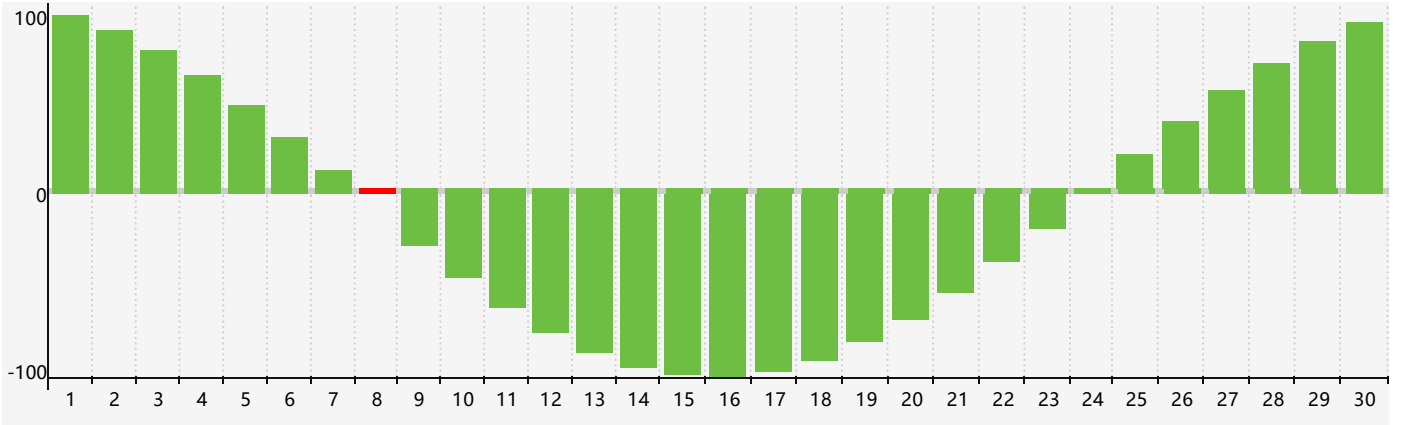

智力節律曲线图 - 2024年4月

情感節律曲线图 - 2024年4月

身體節律曲线图 - 2024年4月

公曆2024年四月 農曆甲辰年 [龍年]

星期日	星期一	星期二	星期三	星期四	星期五	星期六
廿二 31	廿三 1	廿四 2	廿五 3	清明 廿六 4	廿七 5	廿八 6
廿九 7	三十 8 智力臨界日	三月 初一 9	初二 10	初三 11	初四 12	初五 13 身體臨界日
初六 14	初七 15	初八 16	初九 17	初十 18 情感臨界日	穀雨 十一 19	十二 20
十三 21	十四 22	十五 23	十六 24	十七 25	十八 26	十九 27
二十 28	廿一 29	廿二 30	廿三 1	廿四 2	廿五 3	廿六 4