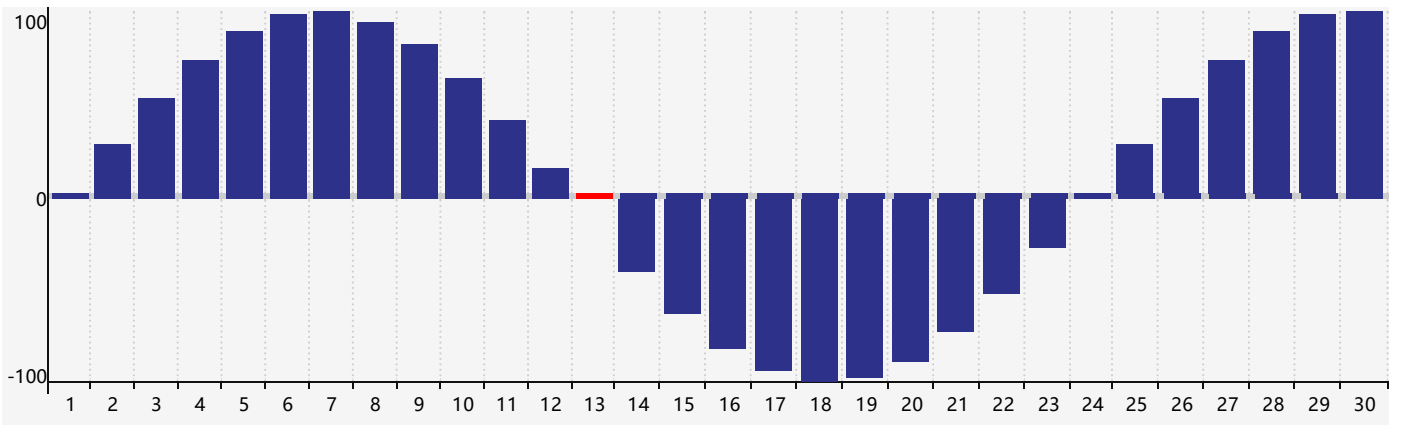

智力節律曲线图 - 2024年4月

情感節律曲线图 - 2024年4月

身體節律曲线图 - 2024年4月

公曆2024年四月 農曆甲辰年 [龍年]

星期日	星期一	星期二	星期三	星期四	星期五	星期六
廿二 31	廿三 1	廿四 2	廿五 3	清明 廿六 4	廿七 5	廿八 6
廿九 7	三十 8 智力臨界日	三月 初一 9	初二 10	初三 11	初四 12	初五 13 身體臨界日
初六 14	初七 15	初八 16	初九 17	初十 18 情感臨界日	穀雨 十一 19	十二 20
十三 21	十四 22	十五 23	十六 24	十七 25	十八 26	十九 27
二十 28	廿一 29	廿二 30	廿三 1	廿四 2	廿五 3	廿六 4