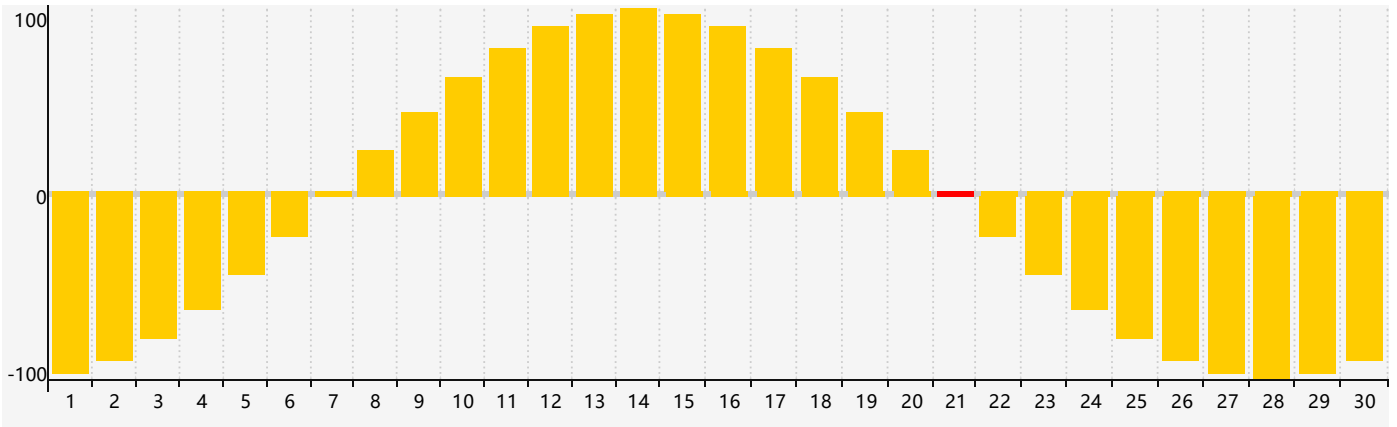

智力節律曲线图 - 2024年4月

情感節律曲线图 - 2024年4月

身體節律曲线图 - 2024年4月

公曆2024年四月 農曆甲辰年 [龍年]

星期日	星期一	星期二	星期三	星期四	星期五	星期六
廿二 31	廿三 1	廿四 2	廿五 3	清明 廿六 4	廿七 5 身體臨界日	廿八 6
廿九 7	三十 8	三月 初一 9 智力臨界日	初二 10	初三 11	初四 12	初五 13
初六 14	初七 15	初八 16	初九 17	初十 18	穀雨 十一 19	十二 20
十三 21 情感臨界日	十四 22	十五 23	十六 24	十七 25	十八 26	十九 27
二十 28 身體臨界日	廿一 29	廿二 30	廿三 1	廿四 2	廿五 3	廿六 4