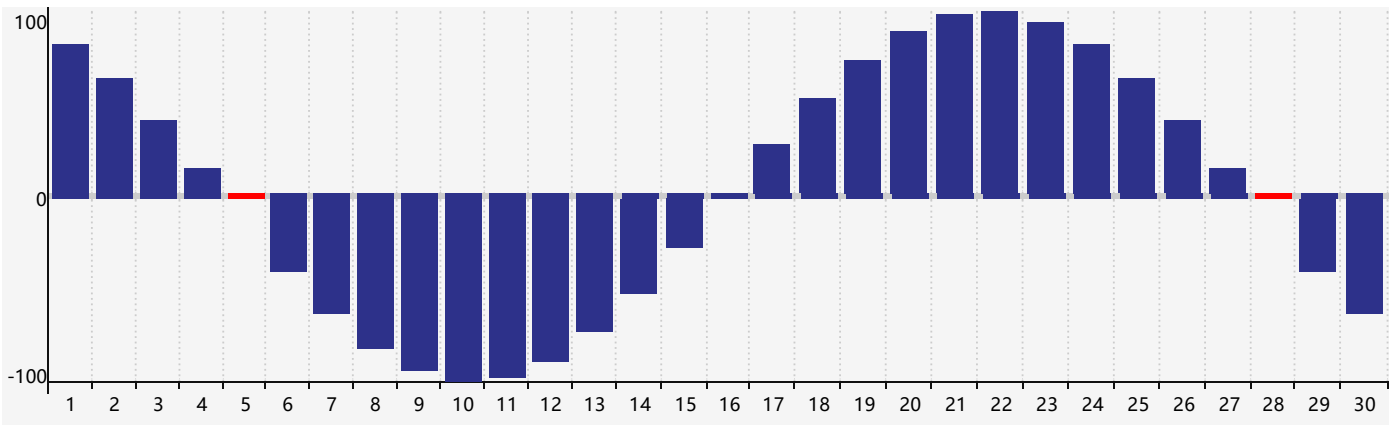

智力節律曲线图 - 2024年4月

情感節律曲线图 - 2024年4月

身體節律曲线图 - 2024年4月

公曆2024年四月 農曆甲辰年 [龍年]

星期日	星期一	星期二	星期三	星期四	星期五	星期六
廿二 31	廿三 1	廿四 2	廿五 3	清明 廿六 4	廿七 5 身體臨界日	廿八 6
廿九 7	三十 8	三月 初一 9 智力臨界日	初二 10	初三 11	初四 12	初五 13
初六 14	初七 15	初八 16	初九 17	初十 18	穀雨 十一 19	十二 20
十三 21 情感臨界日	十四 22	十五 23	十六 24	十七 25	十八 26	十九 27
二十 28 身體臨界日	廿一 29	廿二 30	廿三 1	廿四 2	廿五 3	廿六 4