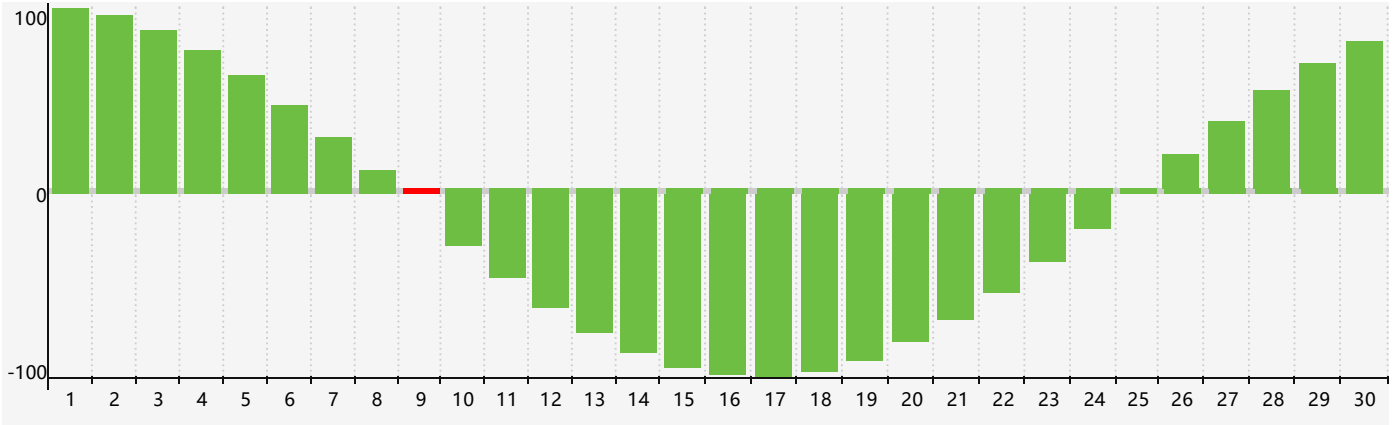

智力節律曲线图 - 2024年4月

情感節律曲线图 - 2024年4月

身體節律曲线图 - 2024年4月

公曆2024年四月 農曆甲辰年 [龍年]

星期日	星期一	星期二	星期三	星期四	星期五	星期六
廿二 31	廿三 1	廿四 2	廿五 3	清明 廿六 4	廿七 5 身體臨界日	廿八 6
廿九 7	三十 8	三月 初一 9 智力臨界日	初二 10	初三 11	初四 12	初五 13
初六 14	初七 15	初八 16	初九 17	初十 18	穀雨 十一 19	十二 20
十三 21 情感臨界日	十四 22	十五 23	十六 24	十七 25	十八 26	十九 27
二十 28 身體臨界日	廿一 29	廿二 30	廿三 1	廿四 2	廿五 3	廿六 4