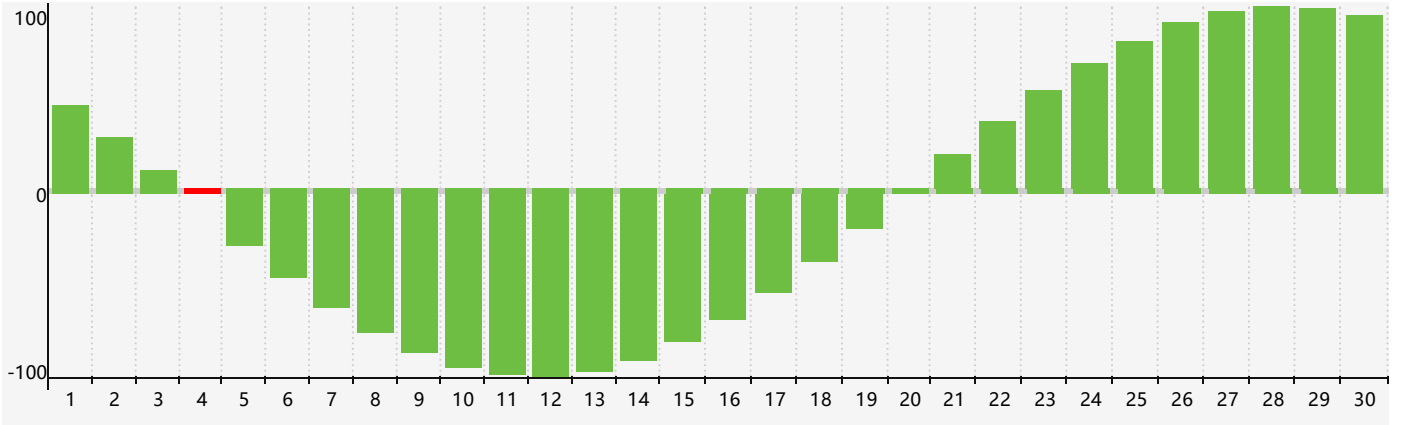

智力節律曲线图 - 2024年4月

情感節律曲线图 - 2024年4月

身體節律曲线图 - 2024年4月

公曆2024年四月 農曆甲辰年 [龍年]

星期日	星期一	星期二	星期三	星期四	星期五	星期六
廿二 31 身體臨界日	廿三 1	廿四 2	廿五 3	清明 廿六 4 智力臨界日	廿七 5	廿八 6
廿九 7	三十 8	三月 初一 9	初二 10	初三 11	初四 12	初五 13
初六 14	初七 15	初八 16	初九 17	初十 18	穀雨 十一 19 情感臨界日	十二 20
十三 21	十四 22	十五 23 身體臨界日	十六 24	十七 25	十八 26	十九 27
二十 28	廿一 29	廿二 30	廿三 1	廿四 2	廿五 3	廿六 4