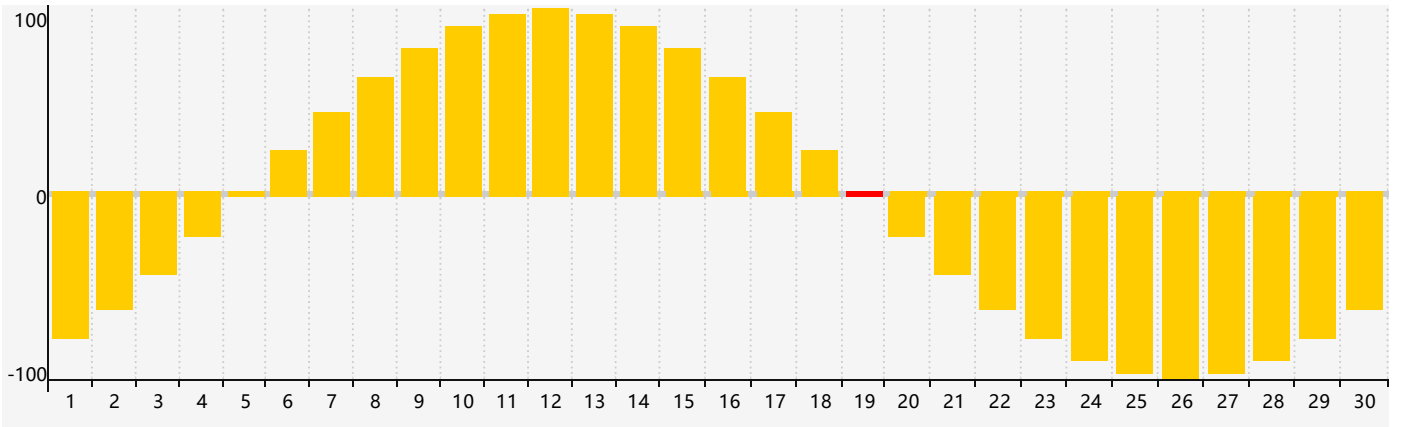

智力節律曲线图 - 2024年4月

情感節律曲线图 - 2024年4月

身體節律曲线图 - 2024年4月

公曆2024年四月 農曆甲辰年 [龍年]

星期日	星期一	星期二	星期三	星期四	星期五	星期六
廿二 31 身體臨界日	廿三 1	廿四 2	廿五 3	清明 廿六 4 智力臨界日	廿七 5	廿八 6
廿九 7	三十 8	三月 初一 9	初二 10	初三 11	初四 12	初五 13
初六 14	初七 15	初八 16	初九 17	初十 18	穀雨 十一 19 情感臨界日	十二 20
十三 21	十四 22	十五 23 身體臨界日	十六 24	十七 25	十八 26	十九 27
二十 28	廿一 29	廿二 30	廿三 1	廿四 2	廿五 3	廿六 4