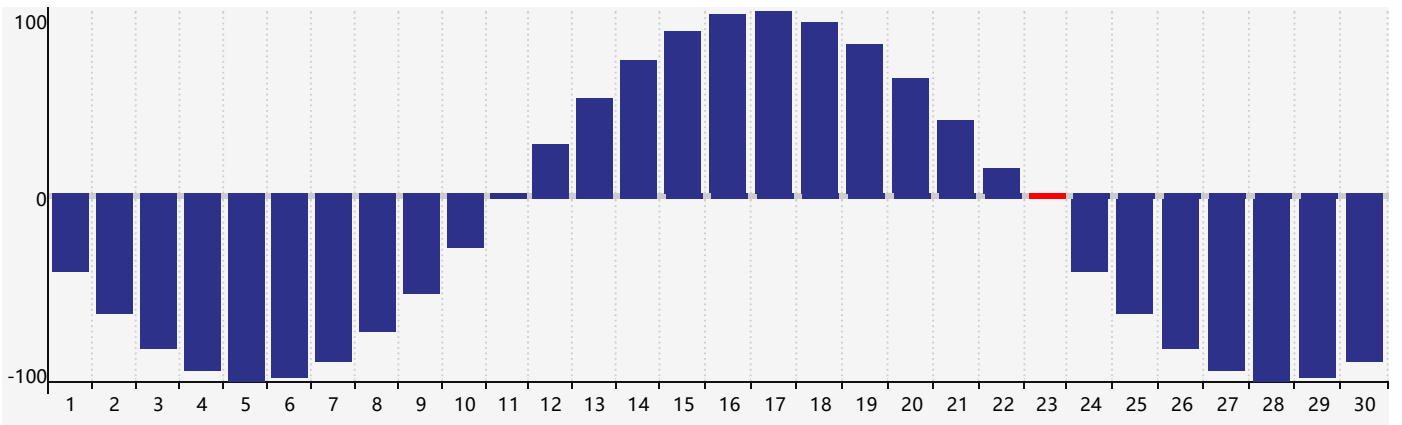

智力節律曲线图 - 2024年4月

情感節律曲线图 - 2024年4月

身體節律曲线图 - 2024年4月

公曆2024年四月 農曆甲辰年 [龍年]

星期日	星期一	星期二	星期三	星期四	星期五	星期六
廿二 31 身體臨界日	廿三 1	廿四 2	廿五 3	清明 廿六 4 智力臨界日	廿七 5	廿八 6
廿九 7	三十 8	三月 初一 9	初二 10	初三 11	初四 12	初五 13
初六 14	初七 15	初八 16	初九 17	初十 18	穀雨 十一 19 情感臨界日	十二 20
十三 21	十四 22	十五 23 身體臨界日	十六 24	十七 25	十八 26	十九 27
二十 28	廿一 29	廿二 30	廿三 1	廿四 2	廿五 3	廿六 4