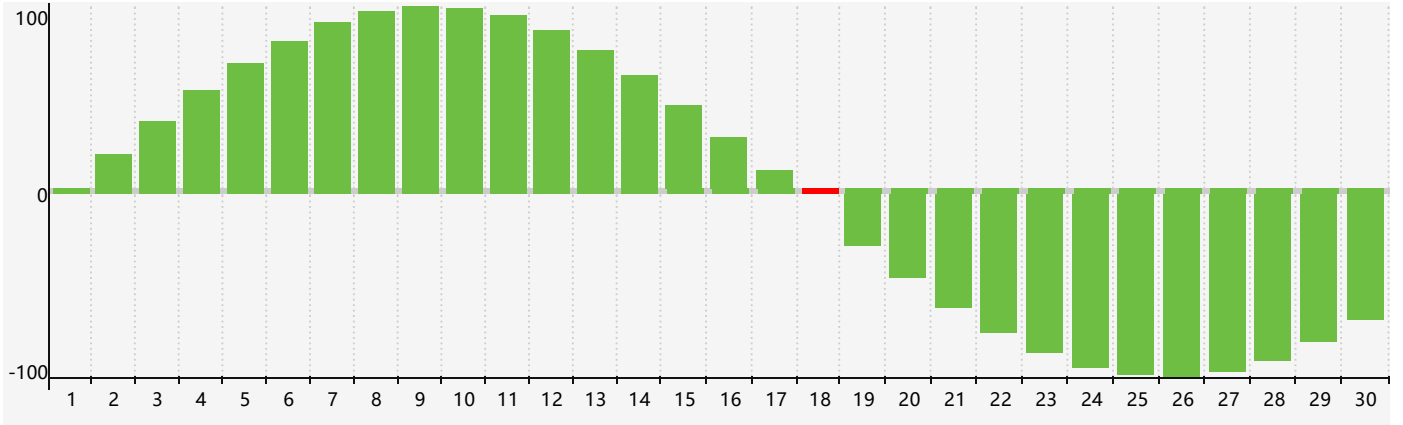

智力節律曲线图 - 2024年4月

情感節律曲线图 - 2024年4月

身體節律曲线图 - 2024年4月

公曆2024年四月 農曆甲辰年 [龍年]

星期日	星期一	星期二	星期三	星期四	星期五	星期六
廿二 31	廿三 1	廿四 2	廿五 3	清明 廿六 4	廿七 5	廿八 6
廿九 7	三十 8 身體臨界日	三月 初一 9	初二 10	初三 11	初四 12	初五 13
初六 14	初七 15	初八 16	初九 17	初十 18 智力臨界日	穀雨 十一 19	十二 20
十三 21	十四 22	十五 23	十六 24	十七 25 情感臨界日	十八 26	十九 27
二十 28	廿一 29	廿二 30	廿三 1 身體臨界日	廿四 2	廿五 3	廿六 4