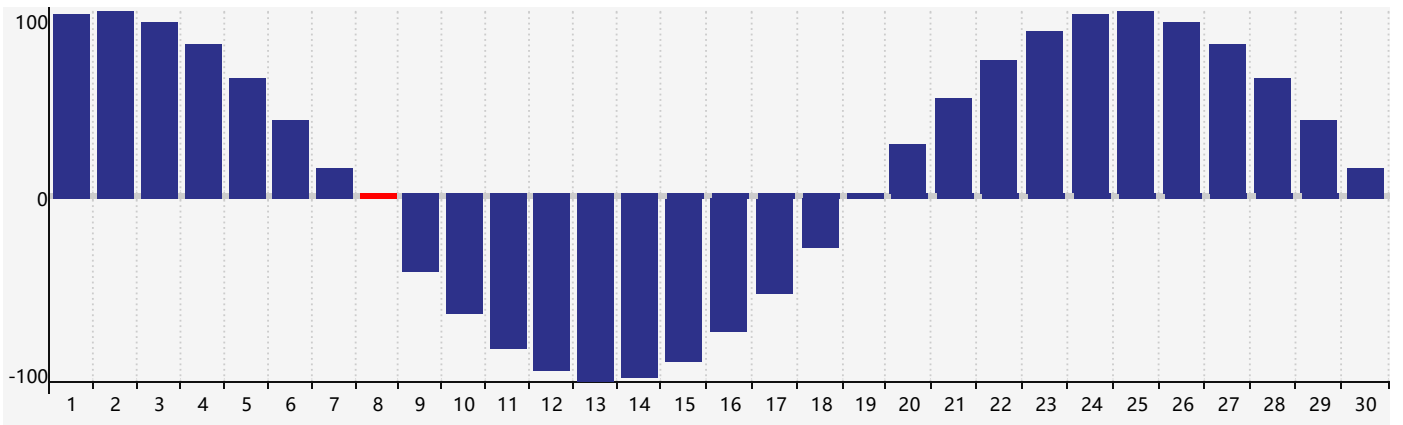

智力節律曲线图 - 2024年4月

情感節律曲线图 - 2024年4月

身體節律曲线图 - 2024年4月

公曆2024年四月 農曆甲辰年 [龍年]

星期日	星期一	星期二	星期三	星期四	星期五	星期六
廿二 31	廿三 1	廿四 2	廿五 3	清明 廿六 4	廿七 5	廿八 6
廿九 7	三十 8 身體臨界日	三月 初一 9	初二 10	初三 11	初四 12	初五 13
初六 14	初七 15	初八 16	初九 17	初十 18 智力臨界日	穀雨 十一 19	十二 20
十三 21	十四 22	十五 23	十六 24	十七 25 情感臨界日	十八 26	十九 27
二十 28	廿一 29	廿二 30	廿三 1 身體臨界日	廿四 2	廿五 3	廿六 4