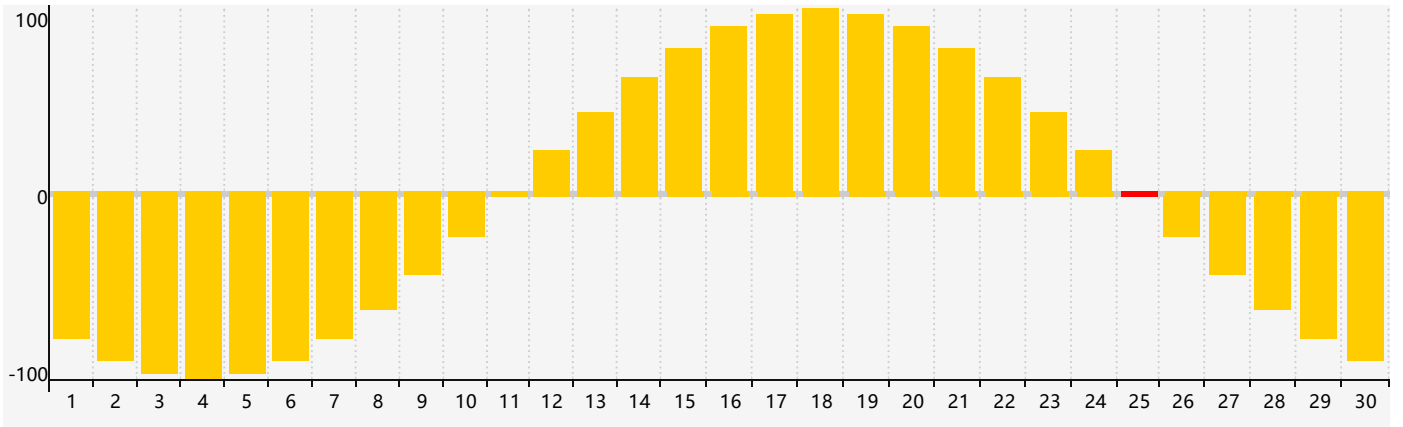

智力節律曲线图 - 2024年4月

情感節律曲线图 - 2024年4月

身體節律曲线图 - 2024年4月

公曆2024年四月 農曆甲辰年 [龍年]

星期日	星期一	星期二	星期三	星期四	星期五	星期六
廿二 31	廿三 1	廿四 2	廿五 3	清明 廿六 4	廿七 5	廿八 6
廿九 7	三十 8 身體臨界日	三月 初一 9	初二 10	初三 11	初四 12	初五 13
初六 14	初七 15	初八 16	初九 17	初十 18 智力臨界日	穀雨 十一 19	十二 20
十三 21	十四 22	十五 23	十六 24	十七 25 情感臨界日	十八 26	十九 27
二十 28	廿一 29	廿二 30	廿三 1 身體臨界日	廿四 2	廿五 3	廿六 4