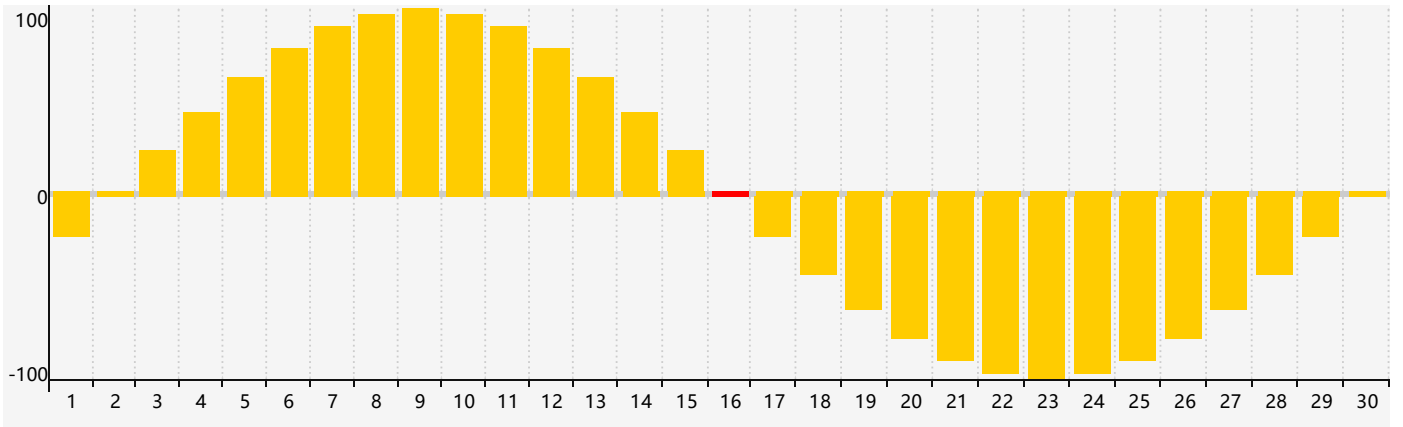

智力節律曲线图 - 2024年4月

情感節律曲线图 - 2024年4月

身體節律曲线图 - 2024年4月

公曆2024年四月 農曆甲辰年 [龍年]

星期日	星期一	星期二	星期三	星期四	星期五	星期六
廿二 31	廿三 1	廿四 2 智力臨界日	廿五 3	清明 廿六 4	廿七 5	廿八 6
廿九 7	三十 8	三月 初一 9	初二 10	初三 11	初四 12	初五 13
初六 14	初七 15	初八 16 情感臨界日 身體臨界日	初九 17	初十 18	穀雨 十一 19	十二 20
十三 21	十四 22	十五 23	十六 24	十七 25	十八 26	十九 27
二十 28	廿一 29	廿二 30	廿三 1	廿四 2	廿五 3	廿六 4