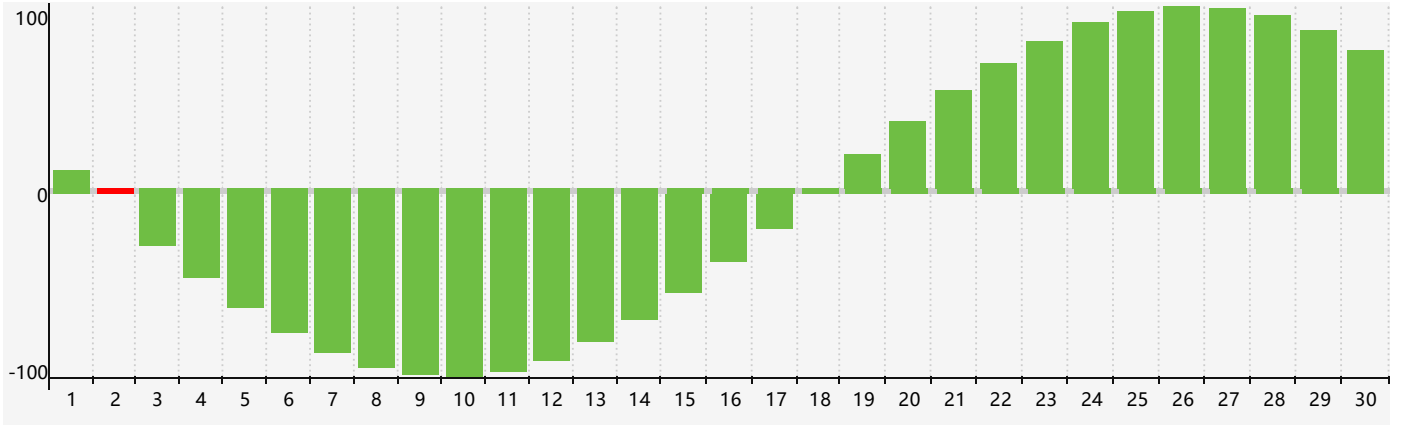

智力節律曲线图 - 2024年4月

情感節律曲线图 - 2024年4月

身體節律曲线图 - 2024年4月

公曆2024年四月 農曆甲辰年 [龍年]

星期日	星期一	星期二	星期三	星期四	星期五	星期六
廿二 31	廿三 1	廿四 2 智力臨界日	廿五 3	清明 廿六 4	廿七 5	廿八 6
廿九 7	三十 8	三月 初一 9	初二 10	初三 11	初四 12	初五 13
初六 14	初七 15	初八 16 情感臨界日 身體臨界日	初九 17	初十 18	穀雨 十一 19	十二 20
十三 21	十四 22	十五 23	十六 24	十七 25	十八 26	十九 27
二十 28	廿一 29	廿二 30	廿三 1	廿四 2	廿五 3	廿六 4