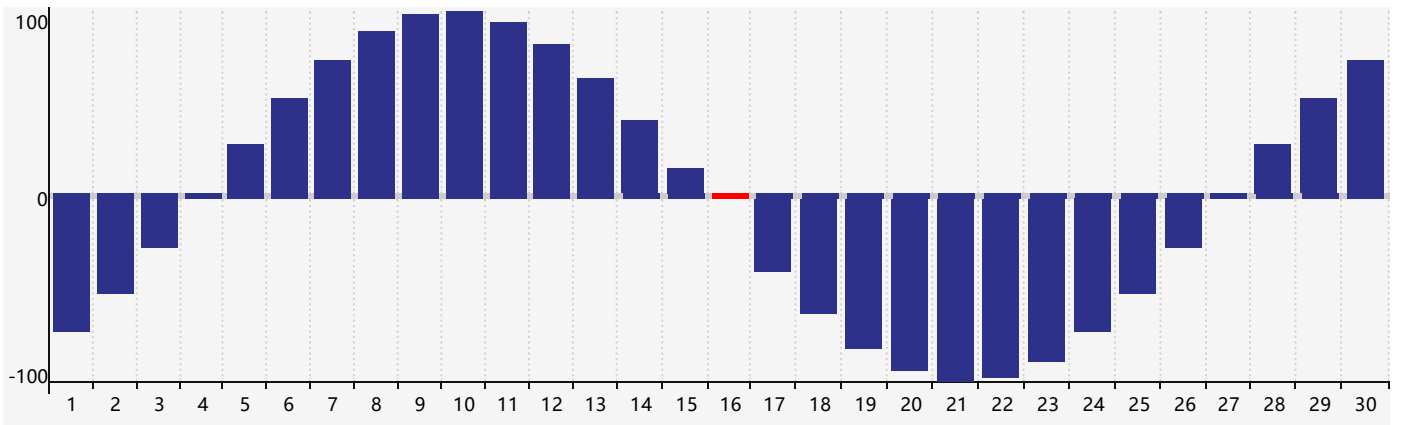

智力節律曲线图 - 2024年4月

情感節律曲线图 - 2024年4月

身體節律曲线图 - 2024年4月

公曆2024年四月 農曆甲辰年 [龍年]

星期日	星期一	星期二	星期三	星期四	星期五	星期六
廿二 31	廿三 1	廿四 2 智力臨界日	廿五 3	清明 廿六 4	廿七 5	廿八 6
廿九 7	三十 8	三月 初一 9	初二 10	初三 11	初四 12	初五 13
初六 14	初七 15	初八 16 情感臨界日 身體臨界日	初九 17	初十 18	穀雨 十一 19	十二 20
十三 21	十四 22	十五 23	十六 24	十七 25	十八 26	十九 27
二十 28	廿一 29	廿二 30	廿三 1	廿四 2	廿五 3	廿六 4