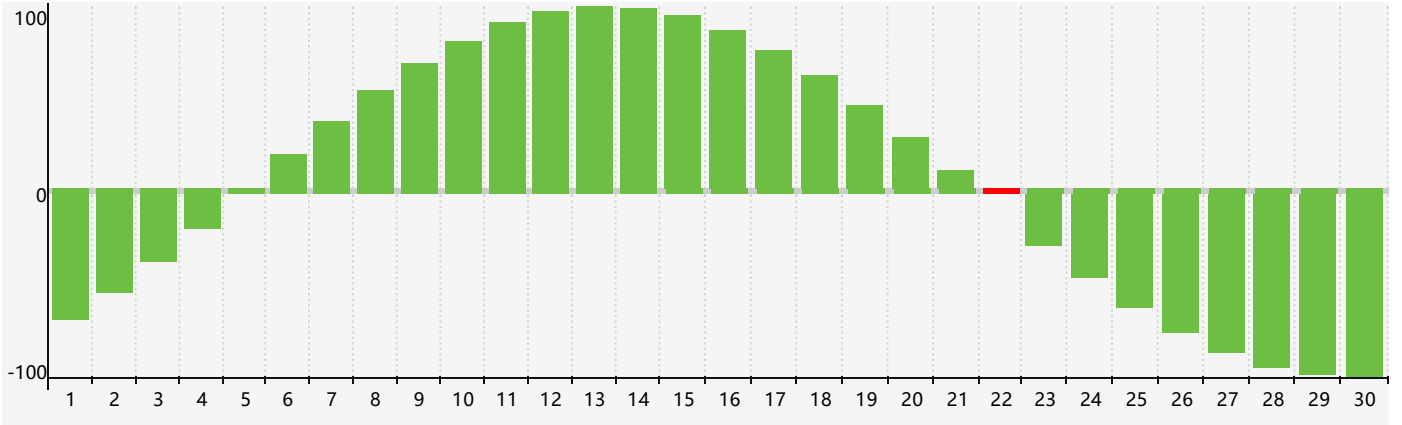

智力節律曲线图 - 2024年4月

情感節律曲线图 - 2024年4月

身體節律曲线图 - 2024年4月

公曆2024年四月 農曆甲辰年 [龍年]

星期日	星期一	星期二	星期三	星期四	星期五	星期六
廿二 31 情感臨界日	廿三 1	廿四 2	廿五 3	清明 廿六 4	廿七 5	廿八 6
廿九 7 身體臨界日	三十 8	三月 初一 9	初二 10	初三 11	初四 12	初五 13
初六 14	初七 15	初八 16	初九 17	初十 18	穀雨 十一 19	十二 20
十三 21	十四 22 智力臨界日	十五 23	十六 24	十七 25	十八 26	十九 27
二十 28 情感臨界日	廿一 29	廿二 30 身體臨界日	廿三 1	廿四 2	廿五 3	廿六 4