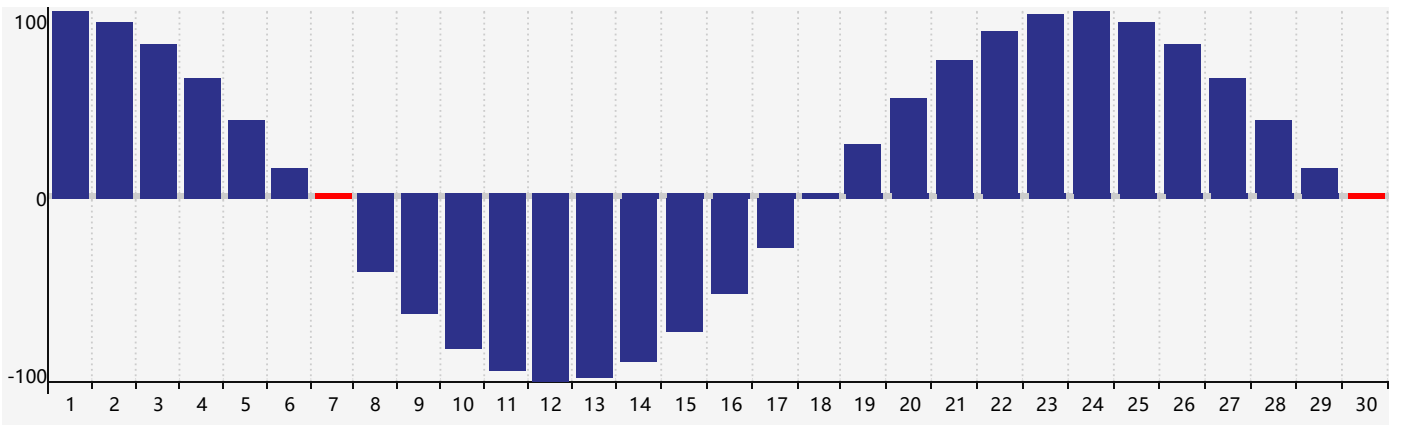

智力節律曲线图 - 2024年4月

情感節律曲线图 - 2024年4月

身體節律曲线图 - 2024年4月

公曆2024年四月 農曆甲辰年 [龍年]

星期日	星期一	星期二	星期三	星期四	星期五	星期六
廿二 31 情感臨界日	廿三 1	廿四 2	廿五 3	清明 廿六 4	廿七 5	廿八 6
廿九 7 身體臨界日	三十 8	三月 初一 9	初二 10	初三 11	初四 12	初五 13
初六 14	初七 15	初八 16	初九 17	初十 18	穀雨 十一 19	十二 20
十三 21	十四 22 智力臨界日	十五 23	十六 24	十七 25	十八 26	十九 27
二十 28 情感臨界日	廿一 29	廿二 30 身體臨界日	廿三 1	廿四 2	廿五 3	廿六 4