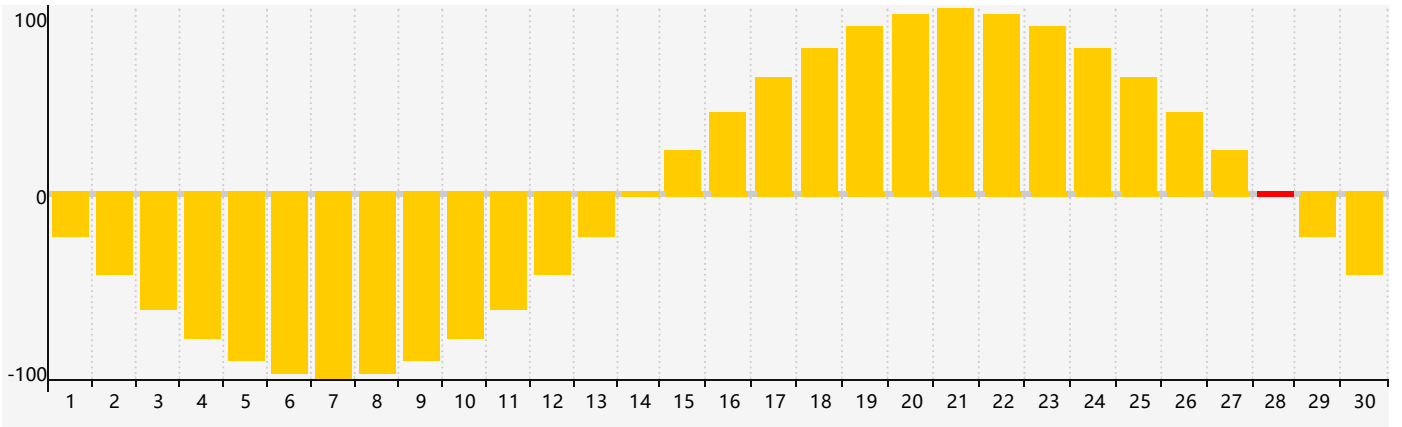

智力節律曲线图 - 2024年4月

情感節律曲线图 - 2024年4月

身體節律曲线图 - 2024年4月

公曆2024年四月 農曆甲辰年 [龍年]

星期日	星期一	星期二	星期三	星期四	星期五	星期六
廿二 31 情感臨界日	廿三 1	廿四 2	廿五 3	清明 廿六 4	廿七 5	廿八 6
廿九 7 身體臨界日	三十 8	三月 初一 9	初二 10	初三 11	初四 12	初五 13
初六 14	初七 15	初八 16	初九 17	初十 18	穀雨 十一 19	十二 20
十三 21	十四 22 智力臨界日	十五 23	十六 24	十七 25	十八 26	十九 27
二十 28 情感臨界日	廿一 29	廿二 30 身體臨界日	廿三 1	廿四 2	廿五 3	廿六 4