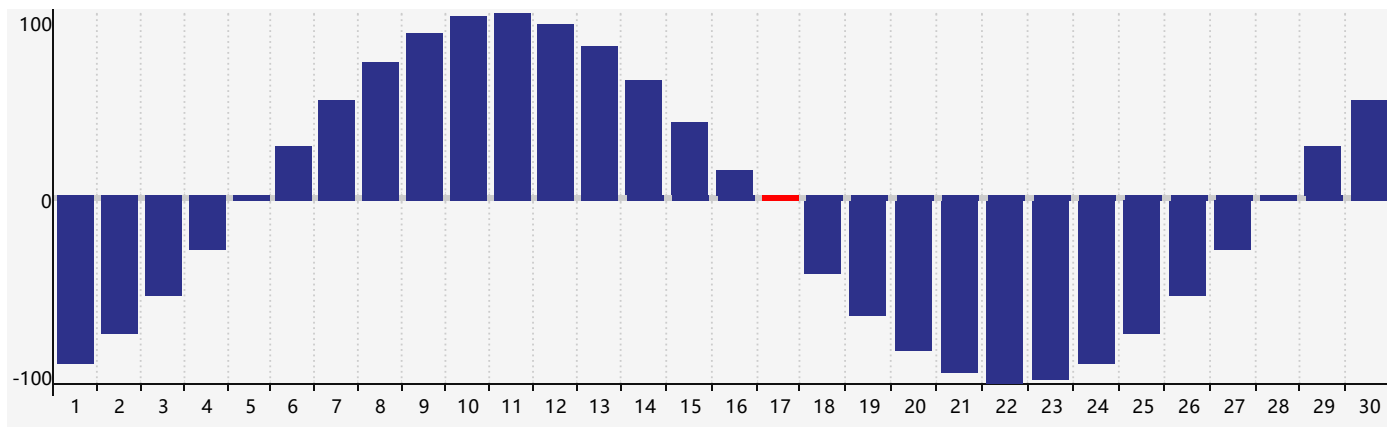

智力節律曲线图 - 2024年4月

情感節律曲线图 - 2024年4月

身體節律曲线图 - 2024年4月

公曆2024年四月 農曆甲辰年 [龍年]

星期日	星期一	星期二	星期三	星期四	星期五	星期六
廿二 31	廿三 1	廿四 2	廿五 3	清明 廿六 4	廿七 5	廿八 6
廿九 7	三十 8	三月 初一 9	初二 10	初三 11	初四 12	初五 13
初六 14	初七 15	初八 16	初九 17 身體臨界日	初十 18 情感臨界日	穀雨 十一 19	十二 20
十三 21	十四 22	十五 23	十六 24	十七 25	十八 26	十九 27 智力臨界日
二十 28	廿一 29	廿二 30	廿三 1	廿四 2	廿五 3	廿六 4