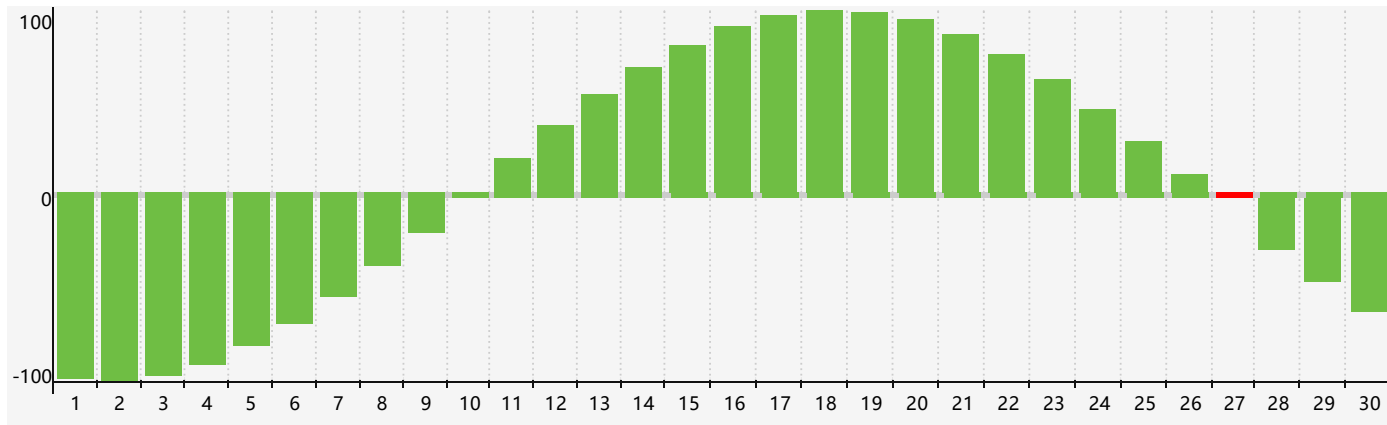

智力節律曲线图 - 2024年4月

情感節律曲线图 - 2024年4月

身體節律曲线图 - 2024年4月

公曆2024年四月 農曆甲辰年 [龍年]

星期日	星期一	星期二	星期三	星期四	星期五	星期六
廿二 31	廿三 1	廿四 2	廿五 3	清明 廿六 4	廿七 5	廿八 6
廿九 7	三十 8	三月 初一 9	初二 10	初三 11	初四 12	初五 13
初六 14	初七 15	初八 16	初九 17 身體臨界日	初十 18 情感臨界日	穀雨 十一 19	十二 20
十三 21	十四 22	十五 23	十六 24	十七 25	十八 26	十九 27 智力臨界日
二十 28	廿一 29	廿二 30	廿三 1	廿四 2	廿五 3	廿六 4