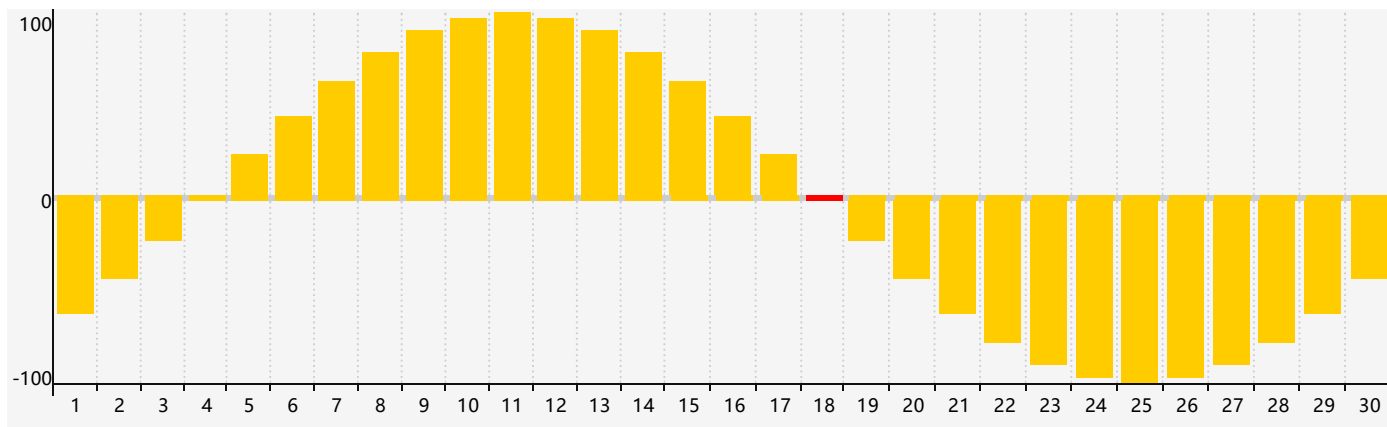

智力節律曲线图 - 2024年4月

情感節律曲线图 - 2024年4月

身體節律曲线图 - 2024年4月

公曆2024年四月 農曆甲辰年 [龍年]

星期日	星期一	星期二	星期三	星期四	星期五	星期六
廿二 31	廿三 1	廿四 2	廿五 3	清明 廿六 4	廿七 5	廿八 6
廿九 7	三十 8	三月 初一 9	初二 10	初三 11	初四 12	初五 13
初六 14	初七 15	初八 16	初九 17 身體臨界日	初十 18 情感臨界日	穀雨 十一 19	十二 20
十三 21	十四 22	十五 23	十六 24	十七 25	十八 26	十九 27 智力臨界日
二十 28	廿一 29	廿二 30	廿三 1	廿四 2	廿五 3	廿六 4