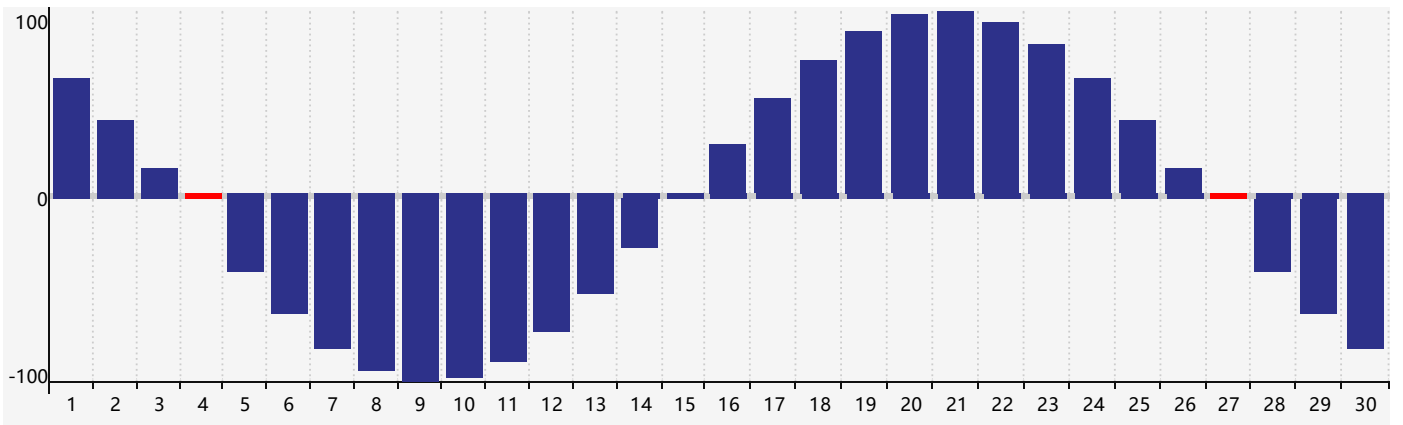

智力節律曲线图 - 2024年4月

情感節律曲线图 - 2024年4月

身體節律曲线图 - 2024年4月

公曆2024年四月 農曆甲辰年 [龍年]

星期日	星期一	星期二	星期三	星期四	星期五	星期六
廿二 31	廿三 1	廿四 2 情感臨界日	廿五 3	清明 廿六 4 身體臨界日	廿七 5	廿八 6
廿九 7	三十 8	三月 初一 9	初二 10	初三 11	初四 12	初五 13
初六 14	初七 15 智力臨界日	初八 16	初九 17	初十 18	穀雨 十一 19	十二 20
十三 21	十四 22	十五 23	十六 24	十七 25	十八 26	十九 27 身體臨界日
二十 28	廿一 29	廿二 30 情感臨界日	廿三 1	廿四 2	廿五 3	廿六 4