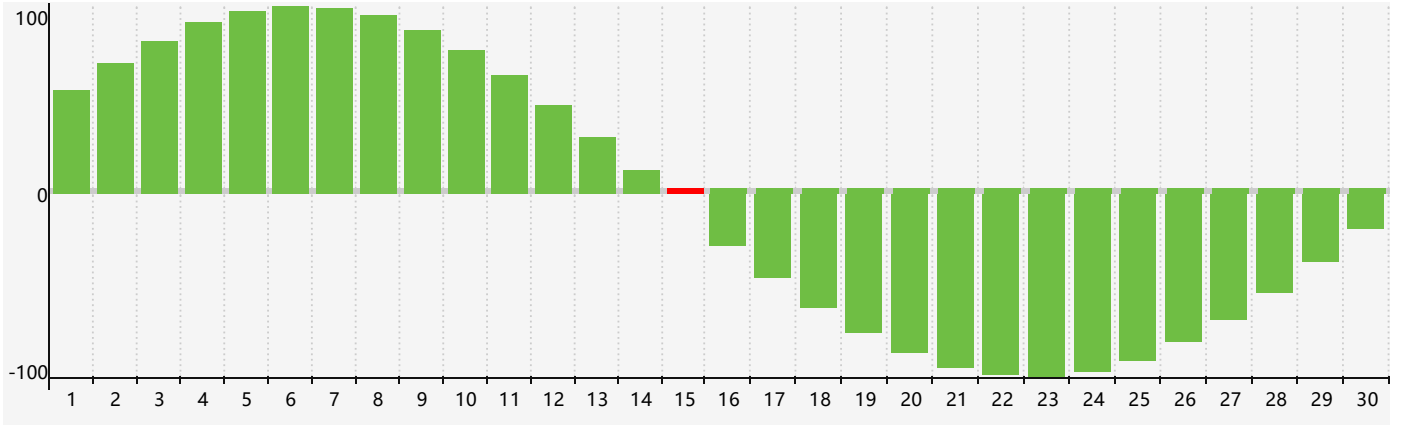

智力節律曲线图 - 2024年4月

情感節律曲线图 - 2024年4月

身體節律曲线图 - 2024年4月

公曆2024年四月 農曆甲辰年 [龍年]

星期日	星期一	星期二	星期三	星期四	星期五	星期六
廿二 31	廿三 1	廿四 2 情感臨界日	廿五 3	清明 廿六 4 身體臨界日	廿七 5	廿八 6
廿九 7	三十 8	三月 初一 9	初二 10	初三 11	初四 12	初五 13
初六 14	初七 15 智力臨界日	初八 16	初九 17	初十 18	穀雨 十一 19	十二 20
十三 21	十四 22	十五 23	十六 24	十七 25	十八 26	十九 27 身體臨界日
二十 28	廿一 29	廿二 30 情感臨界日	廿三 1	廿四 2	廿五 3	廿六 4