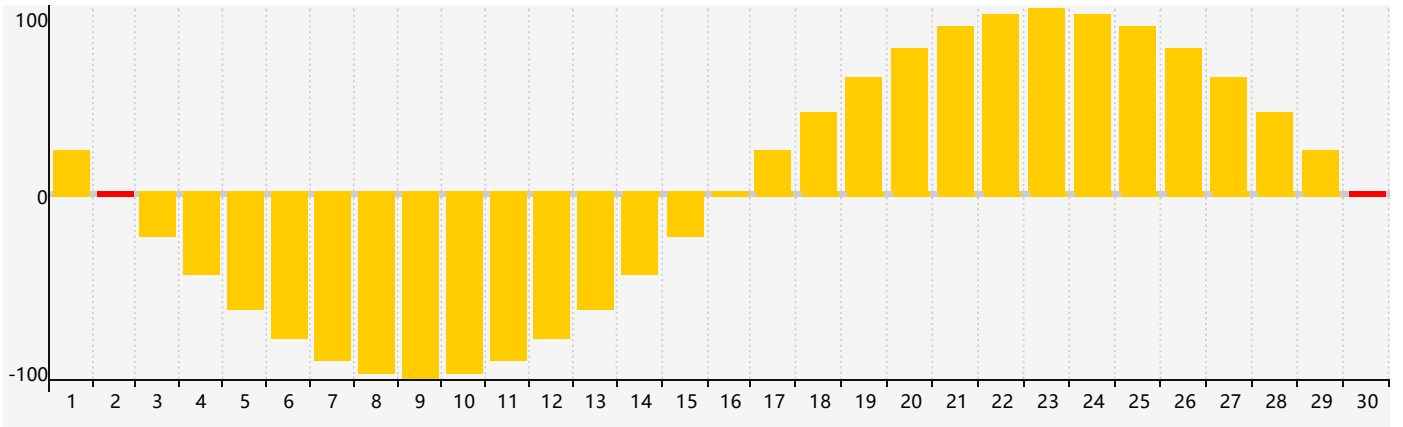

智力節律曲线图 - 2024年4月

情感節律曲线图 - 2024年4月

身體節律曲线图 - 2024年4月

公曆2024年四月 農曆甲辰年 [龍年]

星期日	星期一	星期二	星期三	星期四	星期五	星期六
廿二 31	廿三 1	廿四 2 情感臨界日	廿五 3	清明 廿六 4 身體臨界日	廿七 5	廿八 6
廿九 7	三十 8	三月 初一 9	初二 10	初三 11	初四 12	初五 13
初六 14	初七 15 智力臨界日	初八 16	初九 17	初十 18	穀雨 十一 19	十二 20
十三 21	十四 22	十五 23	十六 24	十七 25	十八 26	十九 27 身體臨界日
二十 28	廿一 29	廿二 30 情感臨界日	廿三 1	廿四 2	廿五 3	廿六 4