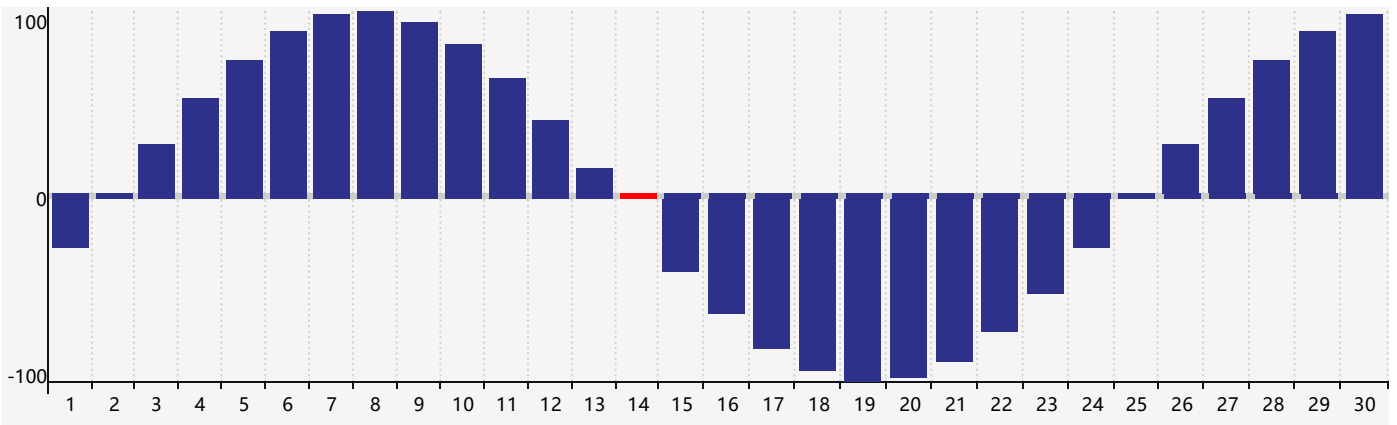

智力節律曲线图 - 2024年4月

情感節律曲线图 - 2024年4月

身體節律曲线图 - 2024年4月

公曆2024年四月 農曆甲辰年 [龍年]

星期日	星期一	星期二	星期三	星期四	星期五	星期六
廿二 31	廿三 1	廿四 2	廿五 3	清明 廿六 4 智力臨界日	廿七 5	廿八 6
廿九 7 情感臨界日	三十 8	三月 初一 9	初二 10	初三 11	初四 12	初五 13
初六 14 身體臨界日	初七 15	初八 16	初九 17	初十 18	穀雨 十一 19	十二 20
十三 21	十四 22	十五 23	十六 24	十七 25	十八 26	十九 27
二十 28	廿一 29	廿二 30	廿三 1	廿四 2	廿五 3	廿六 4