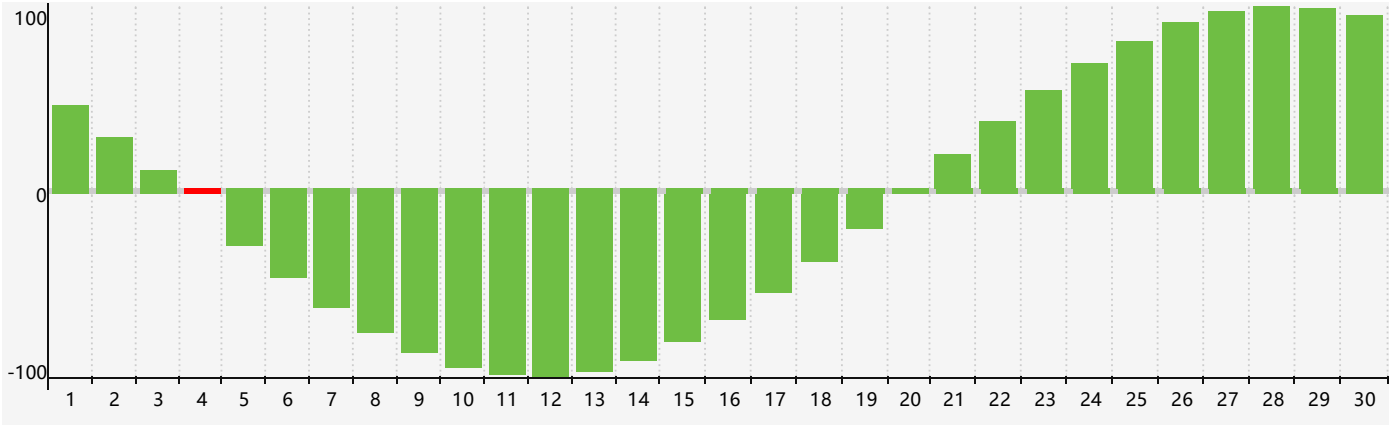

智力節律曲线图 - 2024年4月

情感節律曲线图 - 2024年4月

身體節律曲线图 - 2024年4月

公曆2024年四月 農曆甲辰年 [龍年]

星期日	星期一	星期二	星期三	星期四	星期五	星期六
廿二 31	廿三 1	廿四 2	廿五 3	清明 廿六 4 智力臨界日	廿七 5	廿八 6
廿九 7 情感臨界日	三十 8	三月 初一 9	初二 10	初三 11	初四 12	初五 13
初六 14 身體臨界日	初七 15	初八 16	初九 17	初十 18	穀雨 十一 19	十二 20
十三 21	十四 22	十五 23	十六 24	十七 25	十八 26	十九 27
二十 28	廿一 29	廿二 30	廿三 1	廿四 2	廿五 3	廿六 4