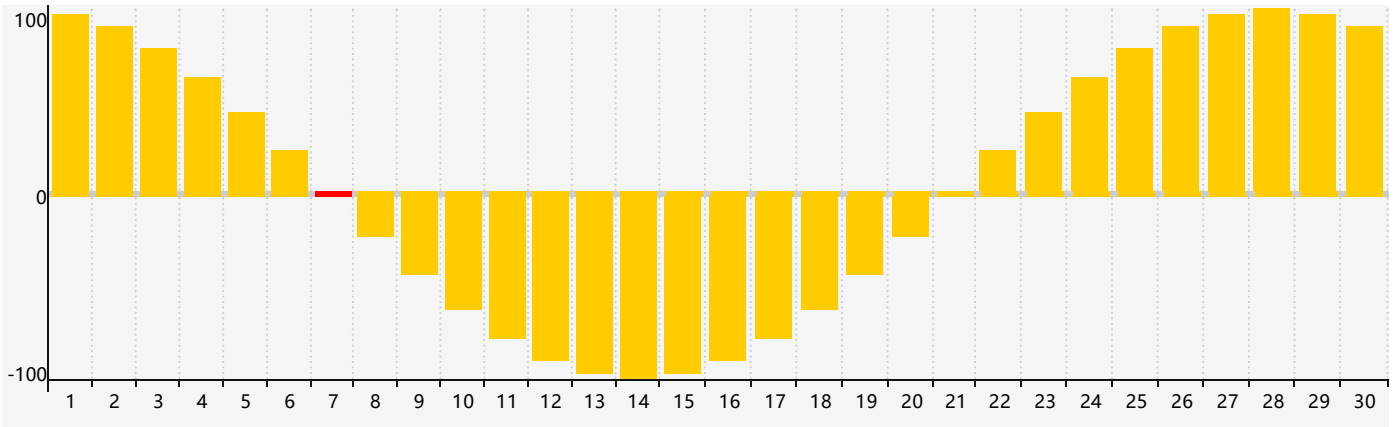

智力節律曲线图 - 2024年4月

情感節律曲线图 - 2024年4月

身體節律曲线图 - 2024年4月

公曆2024年四月 農曆甲辰年 [龍年]

星期日	星期一	星期二	星期三	星期四	星期五	星期六
廿二 31	廿三 1	廿四 2	廿五 3	清明 廿六 4 智力臨界日	廿七 5	廿八 6
廿九 7 情感臨界日	三十 8	三月 初一 9	初二 10	初三 11	初四 12	初五 13
初六 14 身體臨界日	初七 15	初八 16	初九 17	初十 18	穀雨 十一 19	十二 20
十三 21	十四 22	十五 23	十六 24	十七 25	十八 26	十九 27
二十 28	廿一 29	廿二 30	廿三 1	廿四 2	廿五 3	廿六 4