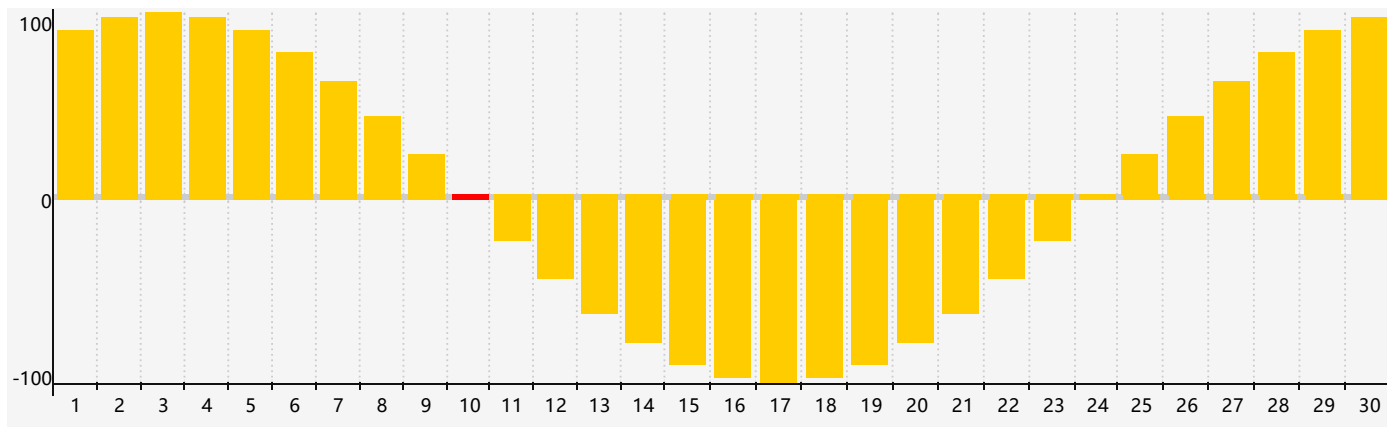

情感節律曲线图 - 2024年4月

公曆2024年四月 農曆甲辰年 [龍年]

星期日	星期一	星期二	星期三	星期四	星期五	星期六
廿二 31	廿三 1	廿四 2	廿五 3	清明 廿六 4	廿七 5	廿八 6
廿九 7	三十 8	三月 初一 9	初二 10 情感臨界日	初三 11	初四 12	初五 13
初六 14	初七 15	初八 16	初九 17	初十 18	穀雨 十一 19	十二 20
十三 21	十四 22	十五 23	十六 24	十七 25	十八 26	十九 27
二十 28	廿一 29	廿二 30	廿三 1	廿四 2	廿五 3	廿六 4