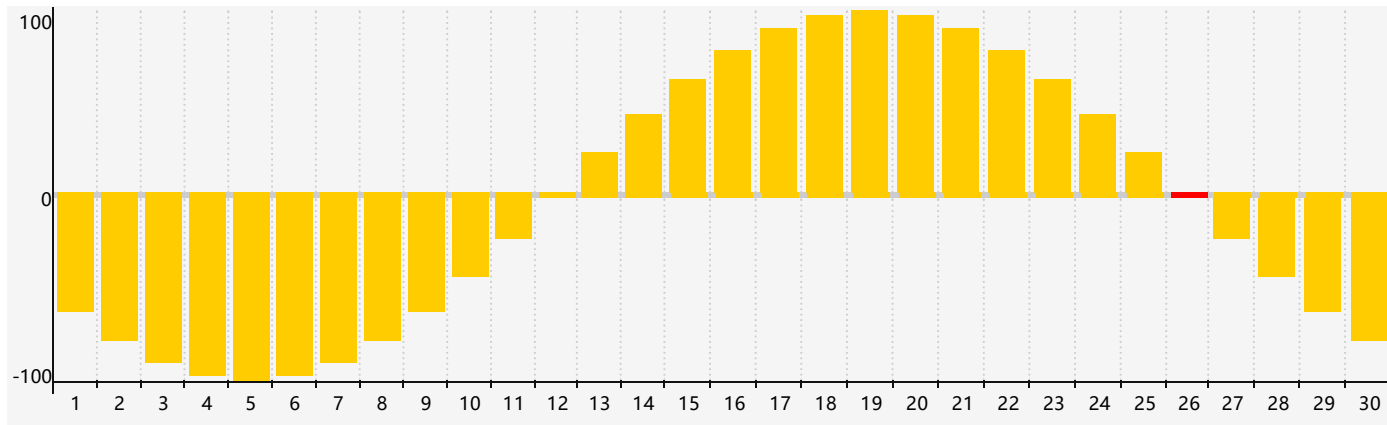

情感節律曲线图 - 2024年4月

公曆2024年四月 農曆甲辰年 [龍年]

星期日	星期一	星期二	星期三	星期四	星期五	星期六
廿二 31	廿三 1	廿四 2	廿五 3	清明 廿六 4	廿七 5	廿八 6
廿九 7	三十 8	三月 初一 9	初二 10	初三 11	初四 12	初五 13
初六 14	初七 15	初八 16	初九 17	初十 18	穀雨 十一 19	十二 20
十三 21	十四 22	十五 23	十六 24	十七 25	十八 26 情感臨界日	十九 27
二十 28	廿一 29	廿二 30	廿三 1	廿四 2	廿五 3	廿六 4