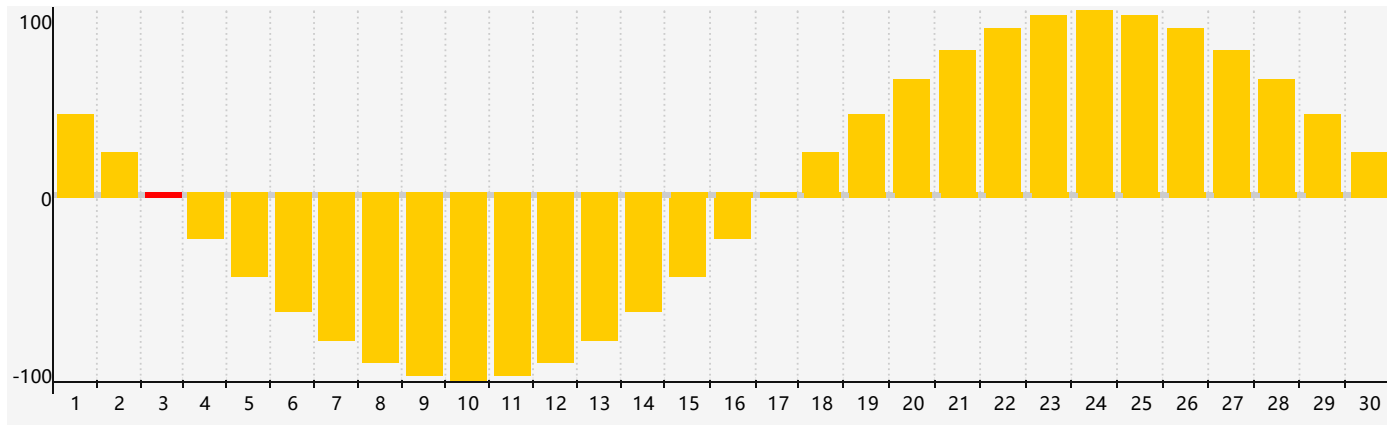

情感節律曲线图 - 2024年4月

公曆2024年四月 農曆甲辰年 [龍年]

| 星期日 | 星期一 | 星期二 | 星期三 | 星期四 | 星期五 | 星期六 |
|-------|-------|---------|---------------|---------|----------|-------|
| 廿二 31 | 廿三 1 | 廿四 2 | 廿五 3 情感臨界日 | 清明 廿六 4 | 廿七 5 | 廿八 6 |
| 廿九 7 | 三十 8 | 三月 初一 9 | 初二 10 | 初三 11 | 初四 12 | 初五 13 |
| 初六 14 | 初七 15 | 初八 16 | 初九 17 | 初十 18 | 穀雨 十一 19 | 十二 20 |
| 十三 21 | 十四 22 | 十五 23 | 十六 24 | 十七 25 | 十八 26 | 十九 27 |
| 二十 28 | 廿一 29 | 廿二 30 | 廿三 1 情感臨界日 | 廿四 2 | 廿五 3 | 廿六 4 |