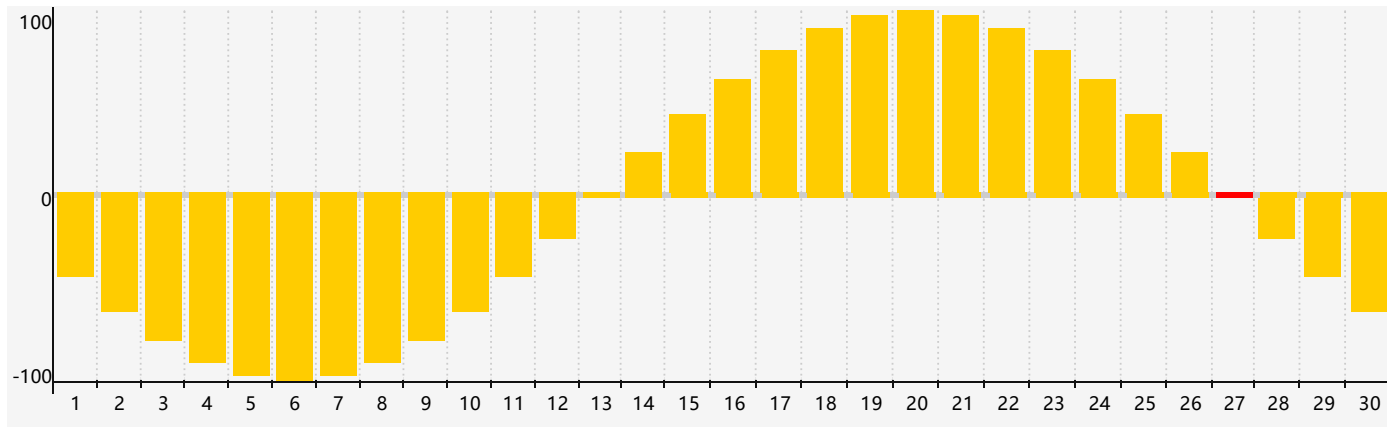

# 情感節律曲线图 - 2024年4月

公曆2024年四月 農曆甲辰年 [龍年]

星期日	星期一	星期二	星期三	星期四	星期五	星期六
廿二 31	廿三 1	廿四 2	廿五 3	清明 廿六 4	廿七 5	廿八 6
廿九 7	三十 8	三月 初一 9	初二 10	初三 11	初四 12	初五 13
初六 14	初七 15	初八 16	初九 17	初十 18	穀雨 十一 19	十二 20
十三 21	十四 22	十五 23	十六 24	十七 25	十八 26	十九 27 情感臨界日
二十 28	廿一 29	廿二 30	廿三 1	廿四 2	廿五 3	廿六 4