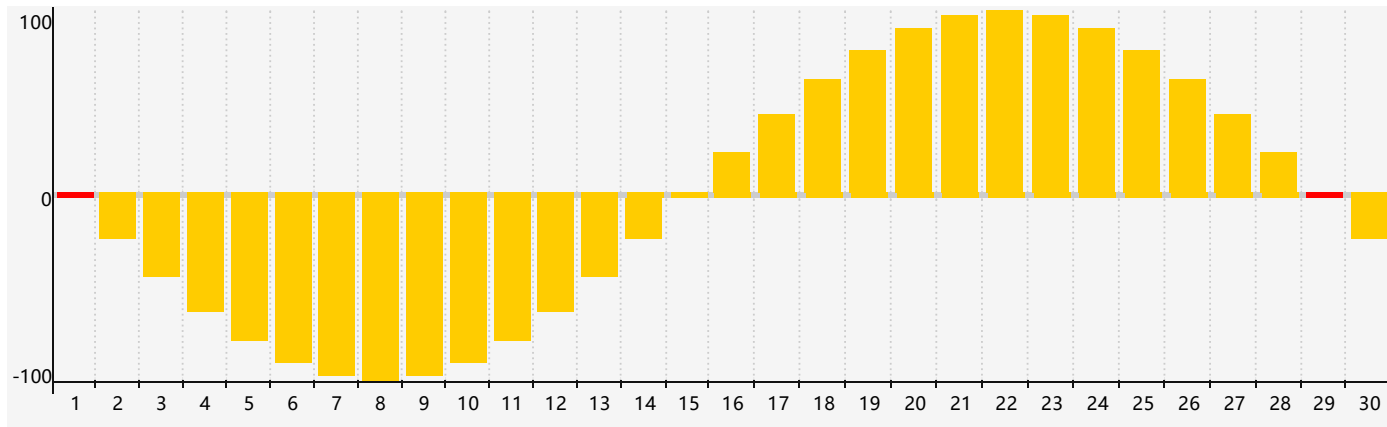

情感節律曲线图 - 2024年4月

公曆2024年四月 農曆甲辰年 [龍年]

星期日	星期一	星期二	星期三	星期四	星期五	星期六
廿二 31	廿三 1 情感臨界日	廿四 2	廿五 3	清明 廿六 4	廿七 5	廿八 6
廿九 7	三十 8	三月 初一 9	初二 10	初三 11	初四 12	初五 13
初六 14	初七 15	初八 16	初九 17	初十 18	穀雨 十一 19	十二 20
十三 21	十四 22	十五 23	十六 24	十七 25	十八 26	十九 27
二十 28	廿一 29 情感臨界日	廿二 30	廿三 1	廿四 2	廿五 3	廿六 4