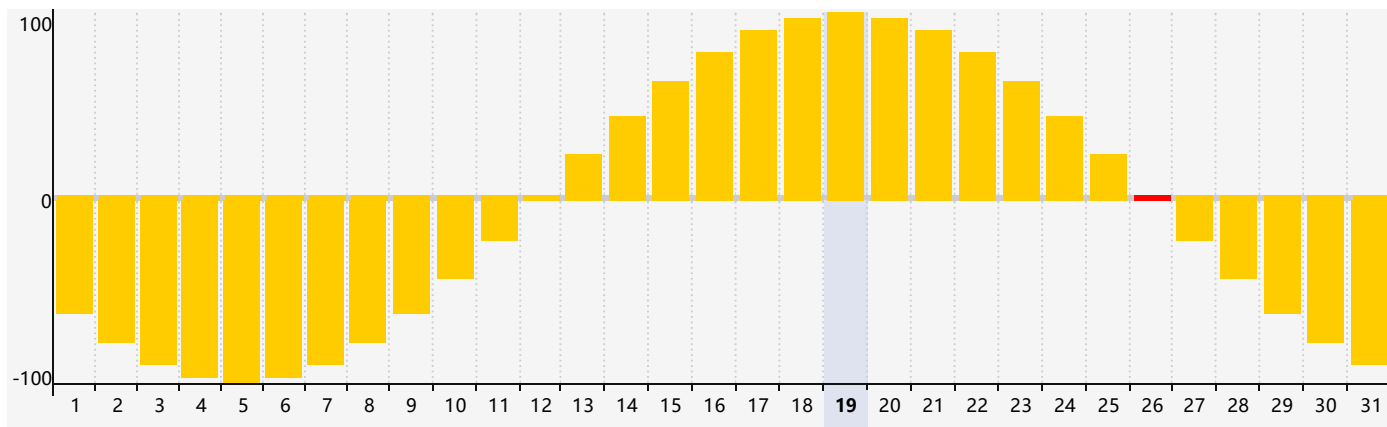

智力節律曲线图 - 2024年5月

情感節律曲线图 - 2024年5月

身體節律曲线图 - 2024年5月

公曆2024年五月 農曆甲辰年 [龍年]

星期日	星期一	星期二	星期三	星期四	星期五	星期六
二十 28 情感臨界日 	廿一 29 	廿二 30 	廿三 1 	廿四 2 	廿五 3 	廿六 4
立夏 廿七 5 	廿八 6 	廿九 7 	四月 初一 8 	初二 9 	初三 10 	初四 11
初五 12 	初六 13 	初七 14 	初八 15 	初九 16 	初十 17 	十一 18 智力臨界日
十二 19 身體臨界日 	小滿 十三 20 	十四 21 	十五 22 	十六 23 	十七 24 	十八 25
十九 26 情感臨界日 	二十 27 	廿一 28 	廿二 29 	廿三 30 	廿四 31 	廿五 1