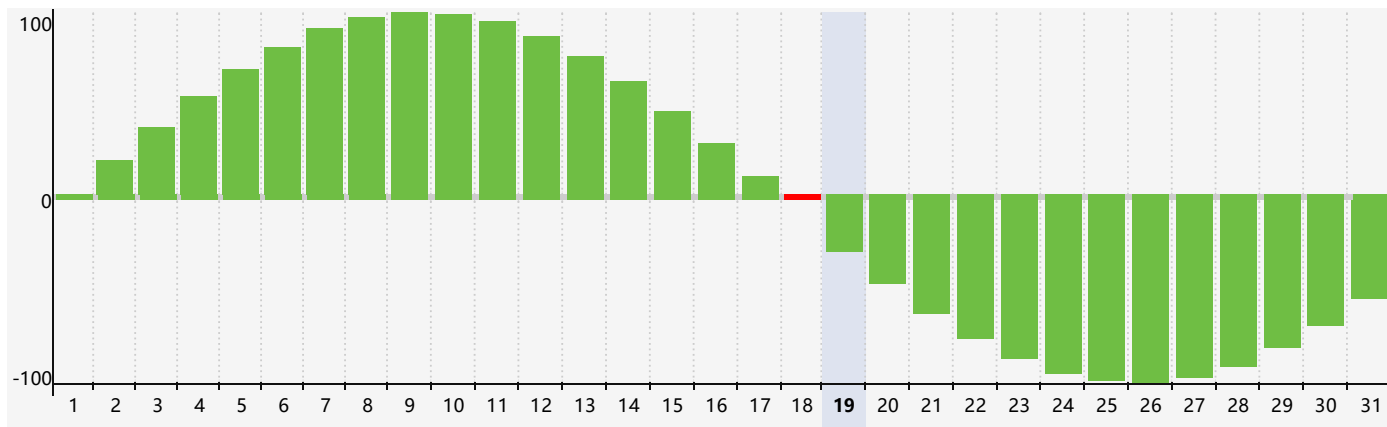

智力節律曲线图 - 2024年5月

情感節律曲线图 - 2024年5月

身體節律曲线图 - 2024年5月

公曆2024年五月 農曆甲辰年 [龍年]

星期日	星期一	星期二	星期三	星期四	星期五	星期六
二十 28 情感臨界日 	廿一 29 	廿二 30 	廿三 1 	廿四 2 	廿五 3 	廿六 4
立夏 廿七 5 	廿八 6 	廿九 7 	四月 初一 8 	初二 9 	初三 10 	初四 11
初五 12 	初六 13 	初七 14 	初八 15 	初九 16 	初十 17 	十一 18 智力臨界日
十二 19 身體臨界日 	小滿 十三 20 	十四 21 	十五 22 	十六 23 	十七 24 	十八 25
十九 26 情感臨界日 	二十 27 	廿一 28 	廿二 29 	廿三 30 	廿四 31 	廿五 1