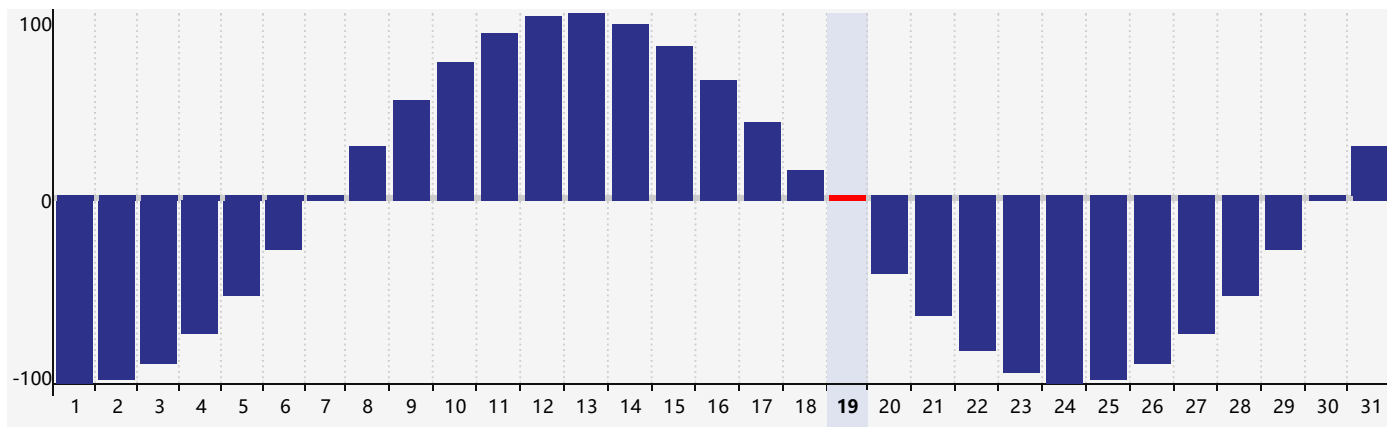

智力節律曲线图 - 2024年5月

情感節律曲线图 - 2024年5月

身體節律曲线图 - 2024年5月

公曆2024年五月 農曆甲辰年 [龍年]

星期日	星期一	星期二	星期三	星期四	星期五	星期六
二十 28 情感臨界日 	廿一 29 	廿二 30 	廿三 1 	廿四 2 	廿五 3 	廿六 4
立夏 廿七 5 	廿八 6 	廿九 7 	四月 初一 8 	初二 9 	初三 10 	初四 11
初五 12 	初六 13 	初七 14 	初八 15 	初九 16 	初十 17 	十一 18 智力臨界日
十二 19 身體臨界日 	小滿 十三 20 	十四 21 	十五 22 	十六 23 	十七 24 	十八 25
十九 26 情感臨界日 	二十 27 	廿一 28 	廿二 29 	廿三 30 	廿四 31 	廿五 1