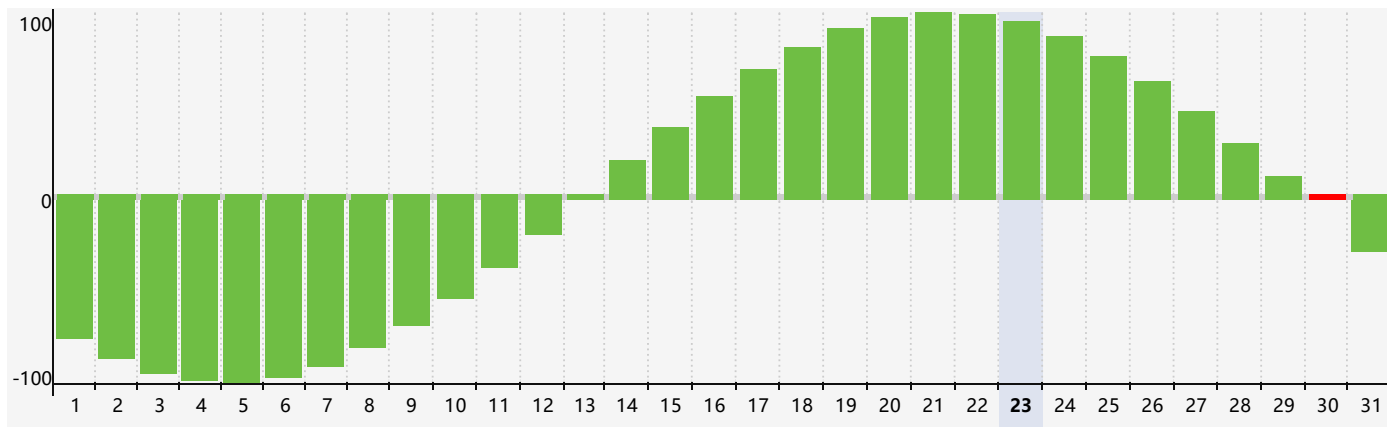

智力節律曲线图 - 2024年5月

情感節律曲线图 - 2024年5月

身體節律曲线图 - 2024年5月

公曆2024年五月 農曆甲辰年 [龍年]

星期日	星期一	星期二	星期三	星期四	星期五	星期六
二十 28 	廿一 29 身體臨界日 	廿二 30 	廿三 1 	廿四 2 情感臨界日 	廿五 3 	廿六 4
立夏 廿七 5 	廿八 6 	廿九 7 	四月 初一 8 	初二 9 	初三 10 	初四 11
初五 12 	初六 13 	初七 14 	初八 15 	初九 16 	初十 17 	十一 18
十二 19 	小滿 十三 20 	十四 21 	十五 22 身體臨界日 	十六 23 	十七 24 	十八 25
十九 26 	二十 27 	廿一 28 	廿二 29 	廿三 30 智力臨界日 情感臨界日 	廿四 31 	廿五 1