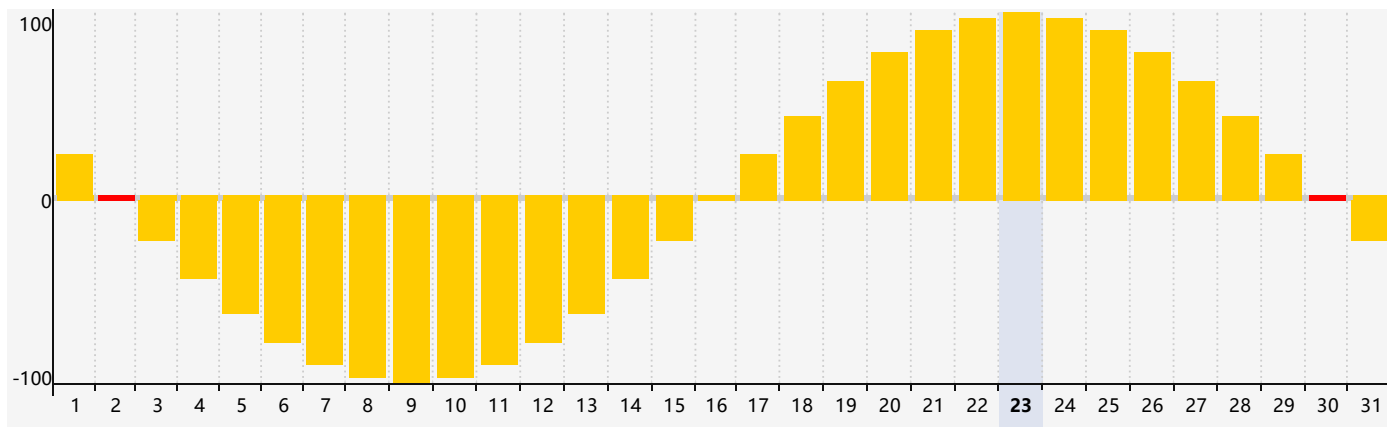

智力節律曲线图 - 2024年5月

情感節律曲线图 - 2024年5月

身體節律曲线图 - 2024年5月

公曆2024年五月 農曆甲辰年 [龍年]

星期日	星期一	星期二	星期三	星期四	星期五	星期六
二十 28 	廿一 29 身體臨界日 	廿二 30 	廿三 1 	廿四 2 情感臨界日 	廿五 3 	廿六 4
立夏 廿七 5 	廿八 6 	廿九 7 	四月 初一 8 	初二 9 	初三 10 	初四 11
初五 12 	初六 13 	初七 14 	初八 15 	初九 16 	初十 17 	十一 18
十二 19 	小滿 十三 20 	十四 21 	十五 22 身體臨界日 	十六 23 	十七 24 	十八 25
十九 26 	二十 27 	廿一 28 	廿二 29 	廿三 30 智力臨界日 情感臨界日 	廿四 31 	廿五 1