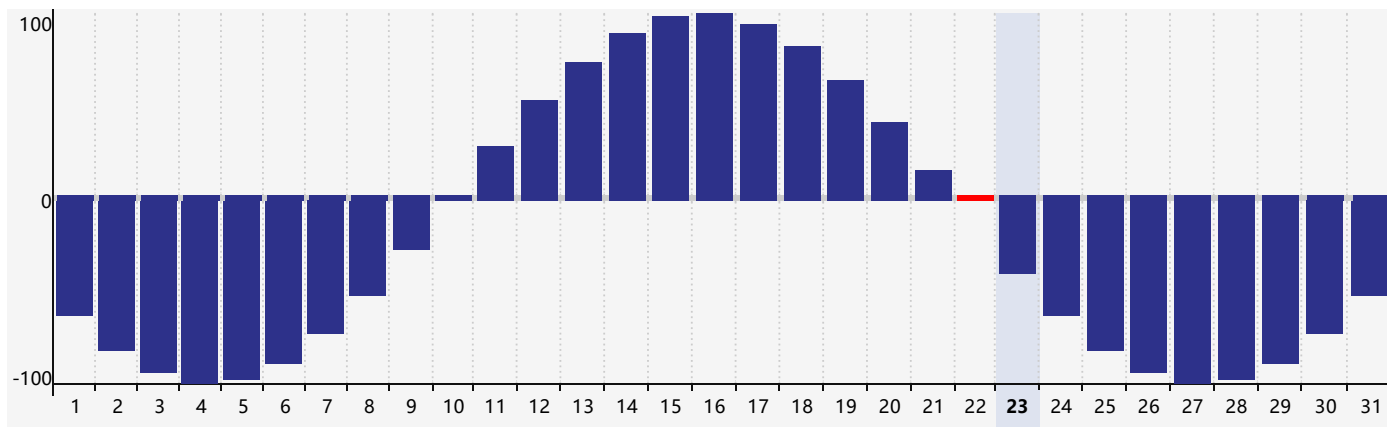

智力節律曲线图 - 2024年5月

情感節律曲线图 - 2024年5月

身體節律曲线图 - 2024年5月

公曆2024年五月 農曆甲辰年 [龍年]

星期日	星期一	星期二	星期三	星期四	星期五	星期六
二十 28 	廿一 29 身體臨界日 	廿二 30 	廿三 1 	廿四 2 情感臨界日 	廿五 3 	廿六 4
立夏 廿七 5 	廿八 6 	廿九 7 	四月 初一 8 	初二 9 	初三 10 	初四 11
初五 12 	初六 13 	初七 14 	初八 15 	初九 16 	初十 17 	十一 18
十二 19 	小滿 十三 20 	十四 21 	十五 22 身體臨界日 	十六 23 	十七 24 	十八 25
十九 26 	二十 27 	廿一 28 	廿二 29 	廿三 30 智力臨界日 情感臨界日 	廿四 31 	廿五 1