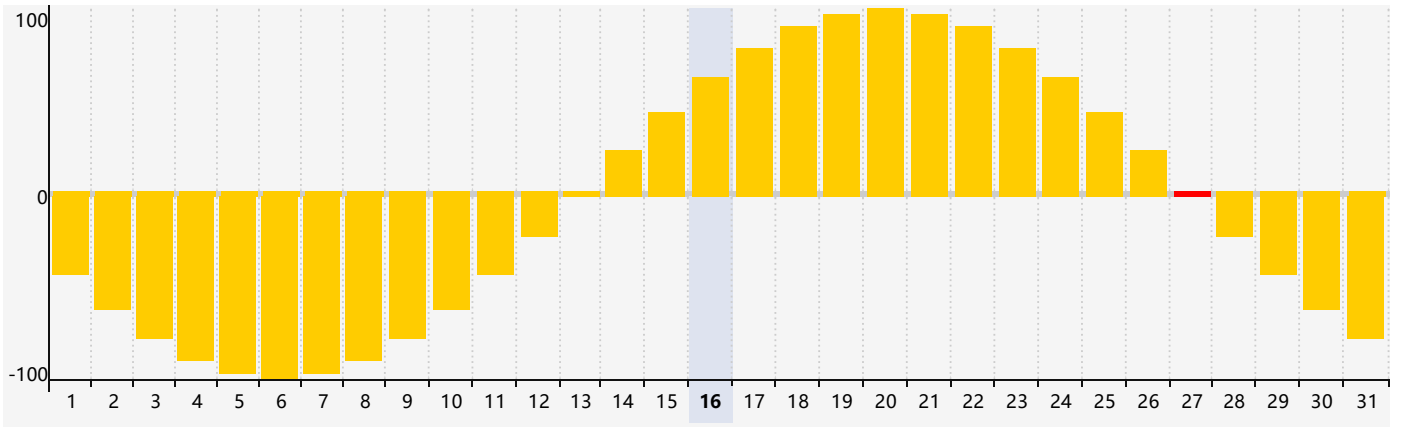

智力節律曲线图 - 2024年5月

情感節律曲线图 - 2024年5月

身體節律曲线图 - 2024年5月

公曆2024年五月 農曆甲辰年 [龍年]

星期日	星期一	星期二	星期三	星期四	星期五	星期六
二十 28	廿一 29 情感臨界日	廿二 30	廿三 1	廿四 2	廿五 3	廿六 4
立夏 廿七 5	廿八 6	廿九 7	四月 初一 8	初二 9	初三 10	初四 11
初五 12	初六 13	初七 14	初八 15	初九 16	初十 17	十一 18
十二 19	小滿 十三 20 身體臨界日	十四 21	十五 22	十六 23	十七 24	十八 25
十九 26	二十 27 情感臨界日	廿一 28 智力臨界日	廿二 29	廿三 30	廿四 31	廿五 1