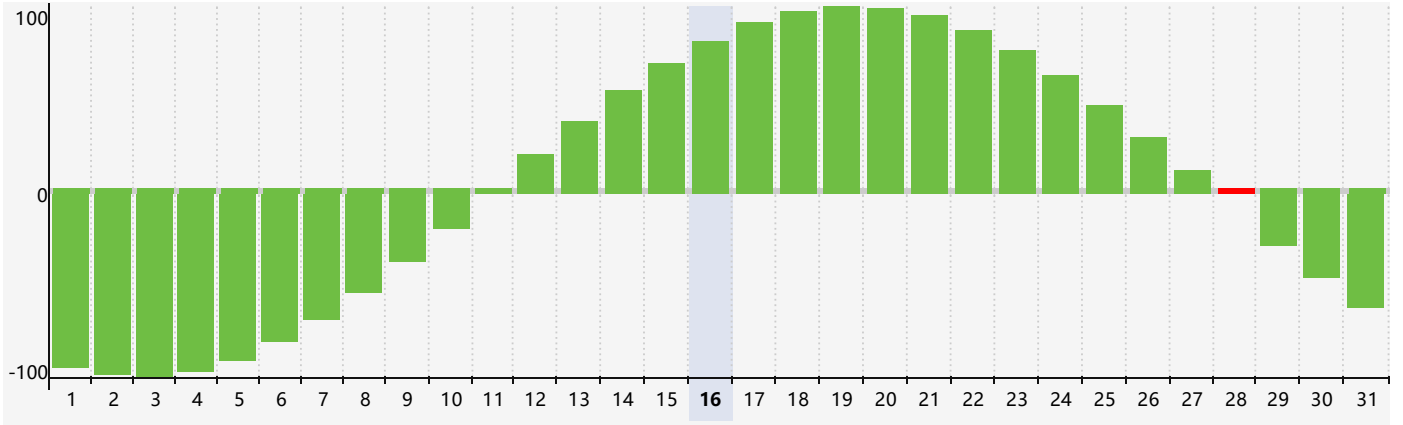

智力節律曲线图 - 2024年5月

情感節律曲线图 - 2024年5月

身體節律曲线图 - 2024年5月

公曆2024年五月 農曆甲辰年 [龍年]

星期日	星期一	星期二	星期三	星期四	星期五	星期六
二十 28	廿一 29 情感臨界日	廿二 30	廿三 1	廿四 2	廿五 3	廿六 4
立夏 廿七 5	廿八 6	廿九 7	四月 初一 8	初二 9	初三 10	初四 11
初五 12	初六 13	初七 14	初八 15	初九 16	初十 17	十一 18
十二 19	小滿 十三 20 身體臨界日	十四 21	十五 22	十六 23	十七 24	十八 25
十九 26	二十 27 情感臨界日	廿一 28 智力臨界日	廿二 29	廿三 30	廿四 31	廿五 1