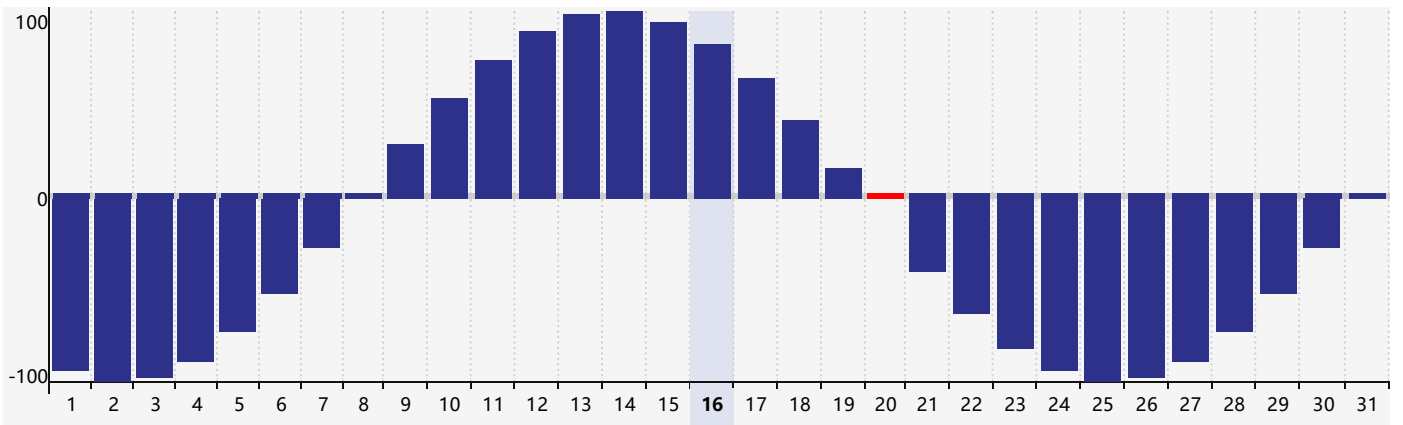

智力節律曲线图 - 2024年5月

情感節律曲线图 - 2024年5月

身體節律曲线图 - 2024年5月

公曆2024年五月 農曆甲辰年 [龍年]

星期日	星期一	星期二	星期三	星期四	星期五	星期六
二十 28	廿一 29 情感臨界日	廿二 30	廿三 1	廿四 2	廿五 3	廿六 4
立夏 廿七 5	廿八 6	廿九 7	四月 初一 8	初二 9	初三 10	初四 11
初五 12	初六 13	初七 14	初八 15	初九 16	初十 17	十一 18
十二 19	小滿 十三 20 身體臨界日	十四 21	十五 22	十六 23	十七 24	十八 25
十九 26	二十 27 情感臨界日	廿一 28 智力臨界日	廿二 29	廿三 30	廿四 31	廿五 1