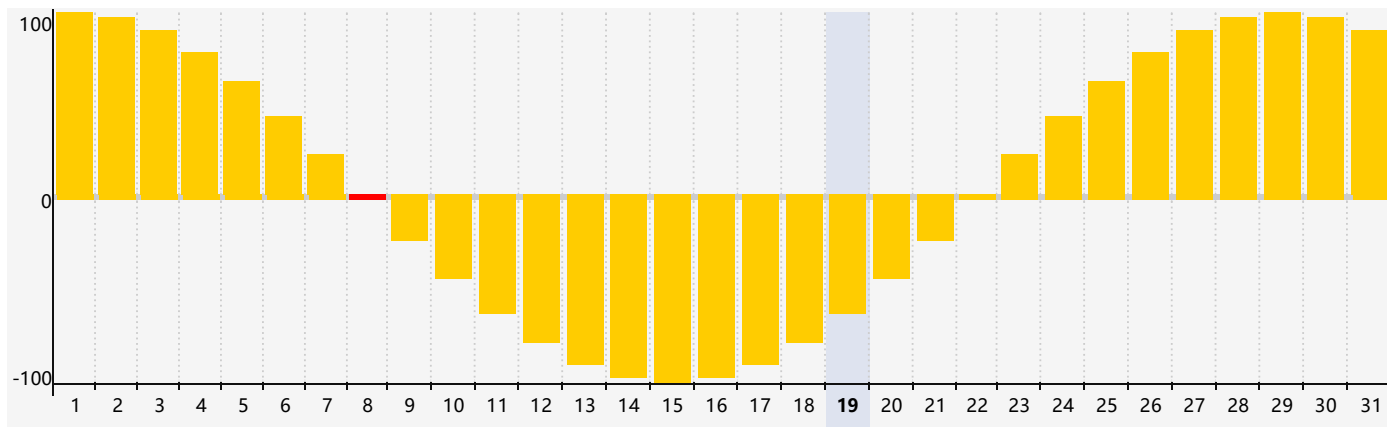

情感節律曲线图 - 2024年5月

公曆2024年五月 農曆甲辰年 [龍年]

星期日	星期一	星期二	星期三	星期四	星期五	星期六
二十 28	廿一 29	廿二 30	廿三 1	廿四 2	廿五 3	廿六 4
立夏 廿七 5	廿八 6	廿九 7	四月 初一 8 情感臨界日	初二 9	初三 10	初四 11
初五 12	初六 13	初七 14	初八 15	初九 16	初十 17	十一 18
十二 19	小滿 十三 20	十四 21	十五 22	十六 23	十七 24	十八 25
十九 26	二十 27	廿一 28	廿二 29	廿三 30	廿四 31	廿五 1