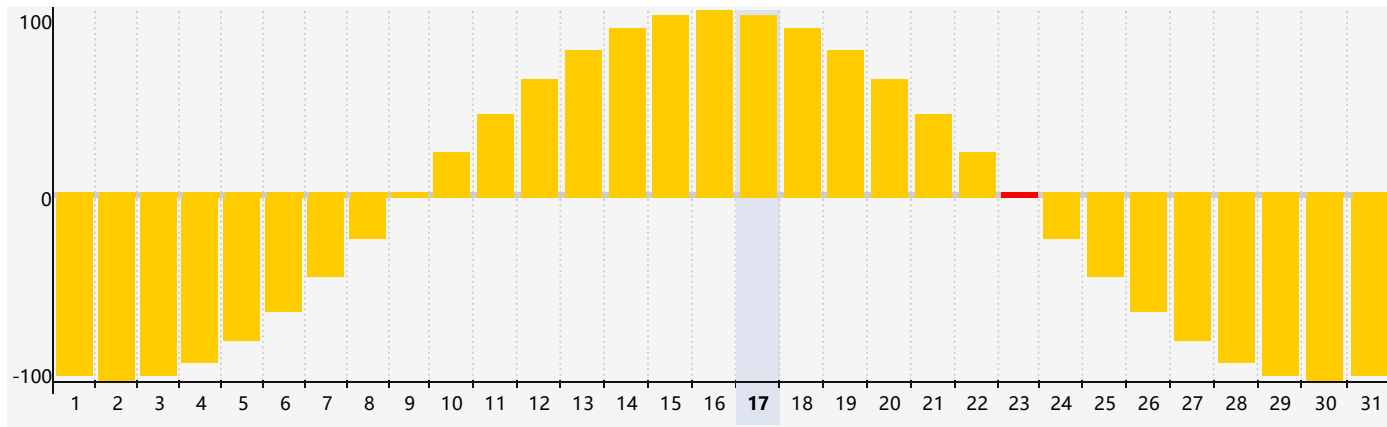

情感節律曲线图 - 2024年5月

公曆2024年五月 農曆甲辰年 [龍年]

星期日	星期一	星期二	星期三	星期四	星期五	星期六
二十 28	廿一 29	廿二 30	廿三 1	廿四 2	廿五 3	廿六 4
立夏 廿七 5	廿八 6	廿九 7	四月 初一 8	初二 9	初三 10	初四 11
初五 12	初六 13	初七 14	初八 15	初九 16	初十 17	十一 18
十二 19	小滿 十三 20	十四 21	十五 22	十六 23 情感臨界日	十七 24	十八 25
十九 26	二十 27	廿一 28	廿二 29	廿三 30	廿四 31	廿五 1