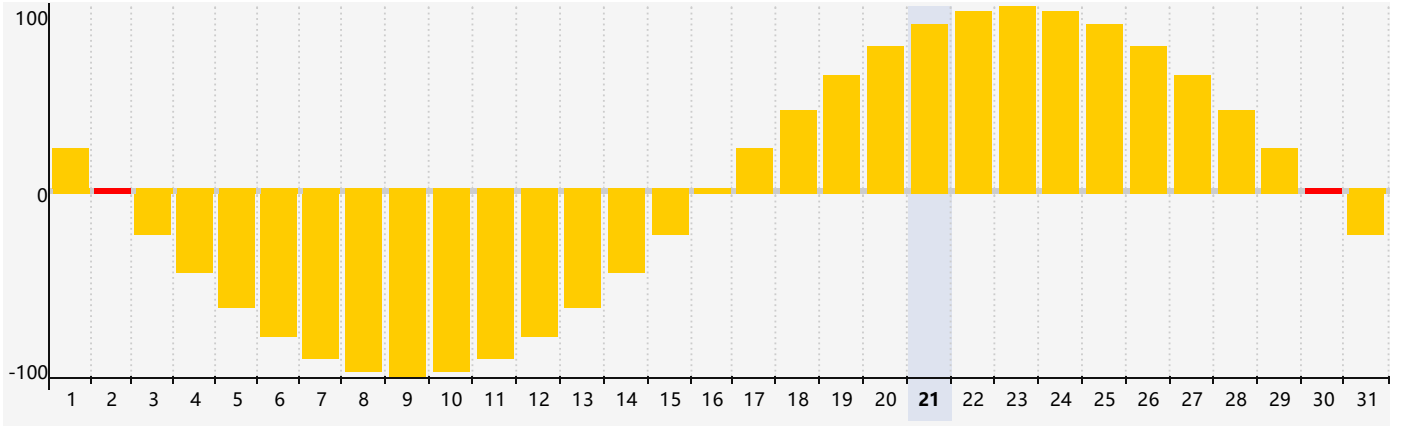

情感節律曲线图 - 2024年5月

公曆2024年五月 農曆甲辰年 [龍年]

星期日	星期一	星期二	星期三	星期四	星期五	星期六
二十 28	廿一 29	廿二 30	廿三 1	廿四 2 情感臨界日	廿五 3	廿六 4
立夏 廿七 5	廿八 6	廿九 7	四月 初一 8	初二 9	初三 10	初四 11
初五 12	初六 13	初七 14	初八 15	初九 16	初十 17	十一 18
十二 19	小滿 十三 20	十四 21	十五 22	十六 23	十七 24	十八 25
十九 26	二十 27	廿一 28	廿二 29	廿三 30 情感臨界日	廿四 31	廿五 1