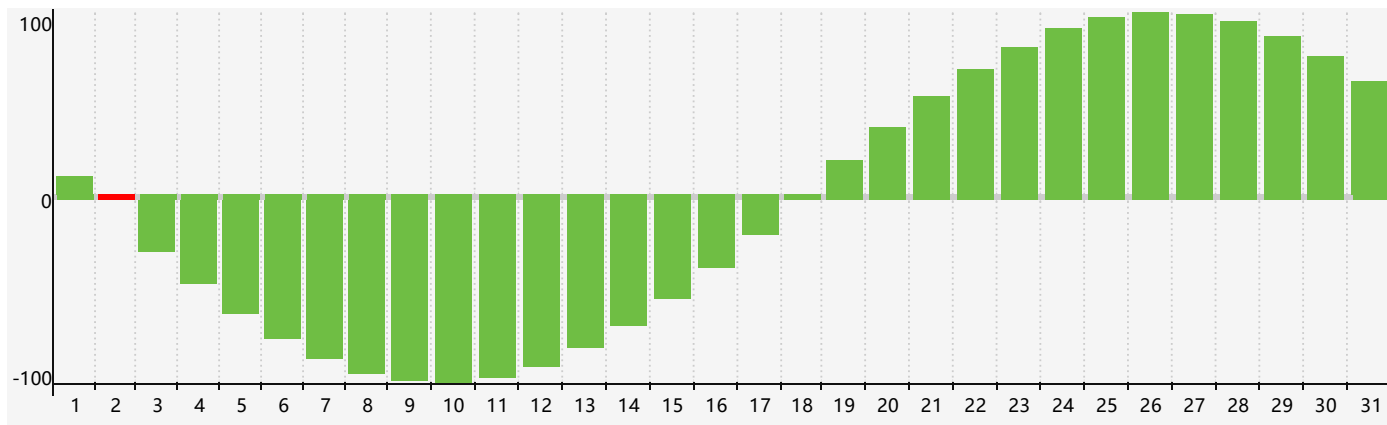

智力節律曲线图 - 2020年12月

情感節律曲线图 - 2020年12月

身體節律曲线图 - 2020年12月

公曆2020年十二月 農曆庚子年 [鼠年]

星期日	星期一	星期二	星期三	星期四	星期五	星期六
十五 29	十六 30	十七 1	十八 2 智力臨界日 身體臨界日	十九 3	二十 4	廿一 5
廿二 6	大雪 廿三 7	廿四 8	廿五 9	廿六 10	廿七 11	廿八 12
廿九 13	三十 14	十一月 初一 15	初二 16	初三 17	初四 18	初五 19
初六 20	冬至 初七 21	初八 22	初九 23	初十 24 情感臨界日	十一 25 身體臨界日	十二 26
十三 27	十四 28	十五 29	十六 30	十七 31	十八 1	十九 2