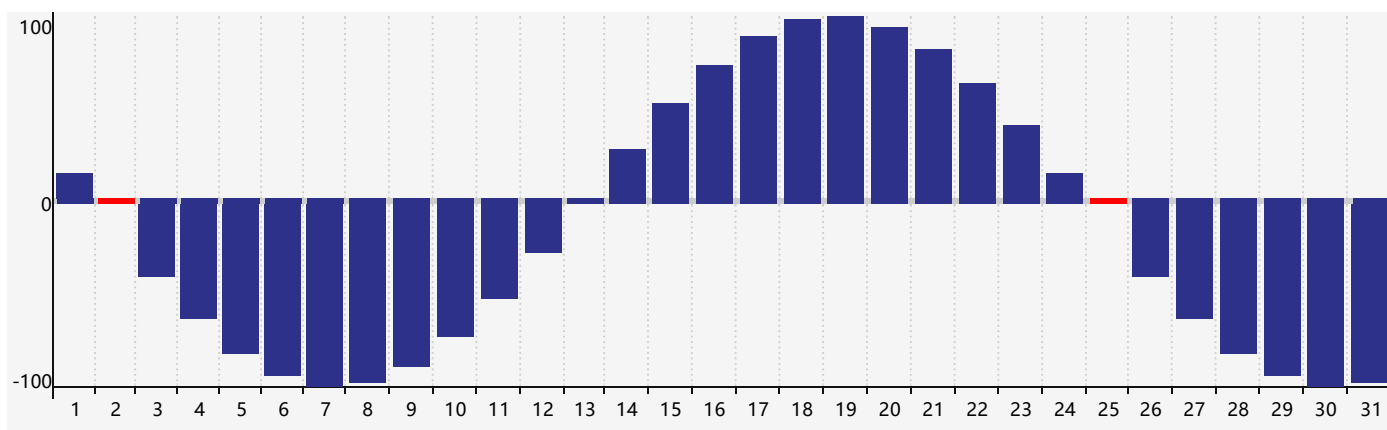

智力節律曲线图 - 2020年12月

情感節律曲线图 - 2020年12月

身體節律曲线图 - 2020年12月

公曆2020年十二月 農曆庚子年 [鼠年]

星期日	星期一	星期二	星期三	星期四	星期五	星期六
十五 29	十六 30	十七 1	十八 2 智力臨界日 身體臨界日	十九 3	二十 4	廿一 5
廿二 6	大雪 廿三 7	廿四 8	廿五 9	廿六 10	廿七 11	廿八 12
廿九 13	三十 14	十一月 初一 15	初二 16	初三 17	初四 18	初五 19
初六 20	冬至 初七 21	初八 22	初九 23	初十 24 情感臨界日	十一 25 身體臨界日	十二 26
十三 27	十四 28	十五 29	十六 30	十七 31	十八 1	十九 2