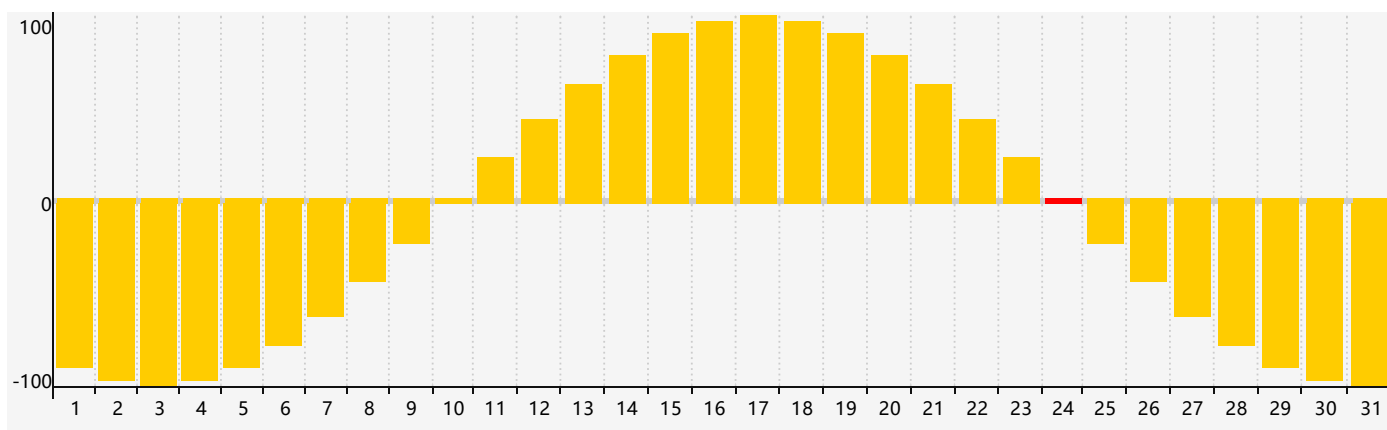

智力節律曲线图 - 2020年12月

情感節律曲线图 - 2020年12月

身體節律曲线图 - 2020年12月

公曆2020年十二月 農曆庚子年 [鼠年]

星期日	星期一	星期二	星期三	星期四	星期五	星期六
十五 29	十六 30	十七 1	十八 2 智力臨界日 身體臨界日	十九 3	二十 4	廿一 5
廿二 6	大雪 廿三 7	廿四 8	廿五 9	廿六 10	廿七 11	廿八 12
廿九 13	三十 14	十一月 初一 15	初二 16	初三 17	初四 18	初五 19
初六 20	冬至 初七 21	初八 22	初九 23	初十 24 情感臨界日	十一 25 身體臨界日	十二 26
十三 27	十四 28	十五 29	十六 30	十七 31	十八 1	十九 2